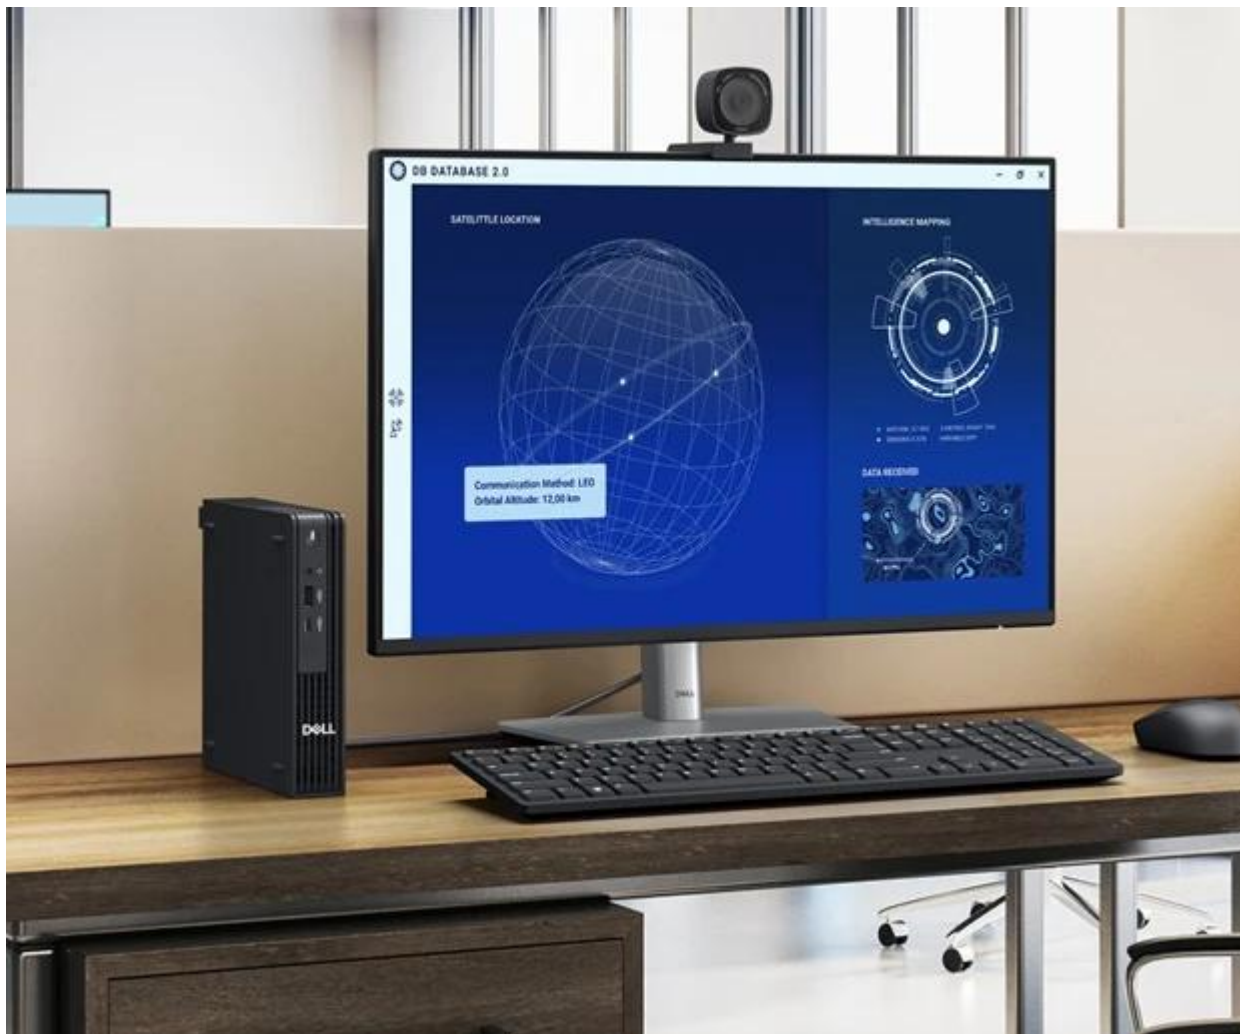

36 měs.

Stav:

Nové zboží

Popis

Dell Pro Micro QCM1250 - moderní kancelář v miniaturním provedení

Stolní počítač Dell Pro Micro QCM1250 představuje výkonné a prostorově úsporné řešení pro vaši kancelář. Tento model je ideální pro rychlé a efektivní plnění firemních úkolů a dalších pracovních povinností. **Desktop Dell Pro Micro QCM1250** je osazen **procesorem Intel Core i3 čtrnácté generace**, který je určen pro standardní kancelářské nebo multimediální úlohy. Zvládne každodenní provoz podnikových aplikací a domácí multimediální zábavu.

Pro ukládání dat je připravena **SSD jednotka s kapacitou 512 GB**. Kromě úložného prostoru podpoří také rychlé načítání softwaru a celého systému. Počítač je vyveden v **kompaktním designu**, díky čemuž šetří místo na pracovním stole. I přes své rozměry nabízí **základní porty** pro připojení nejdůležitějších periferií.

Dell Pro Micro QCM1250

Kompaktní firemní desktop s výkonným procesorem Intel Core i3 v minimalistickém provedení.

Dell Pro Micro představuje ideální řešení pro moderní pracoviště, kde je kladen důraz na úsporu prostoru bez kompromisů ve výkonu. Tento mini počítač je vybaven **procesorem Intel® Core™ i3-14100T** 14. generace se 4 jádry a maximálním taktem až **4,4 GHz**, který poskytuje dostatečný výkon pro běžné kancelářské aplikace a multitasking.

Dell Pro Micro QCM1250 je nástupcem řady Dell Optiplex 7020 Micro.

- 4jádrový procesor Intel® Core™ i3-14100T s maximálním taktem 4,4 GHz
- 8 GB DDR5 paměti s rychlostí až 4800 MT/s
- Rychlé 512GB SSD úložiště pro plynulý chod systému
- Bezdrátové připojení Intel® Wi-Fi 6E AX211 a Bluetooth®