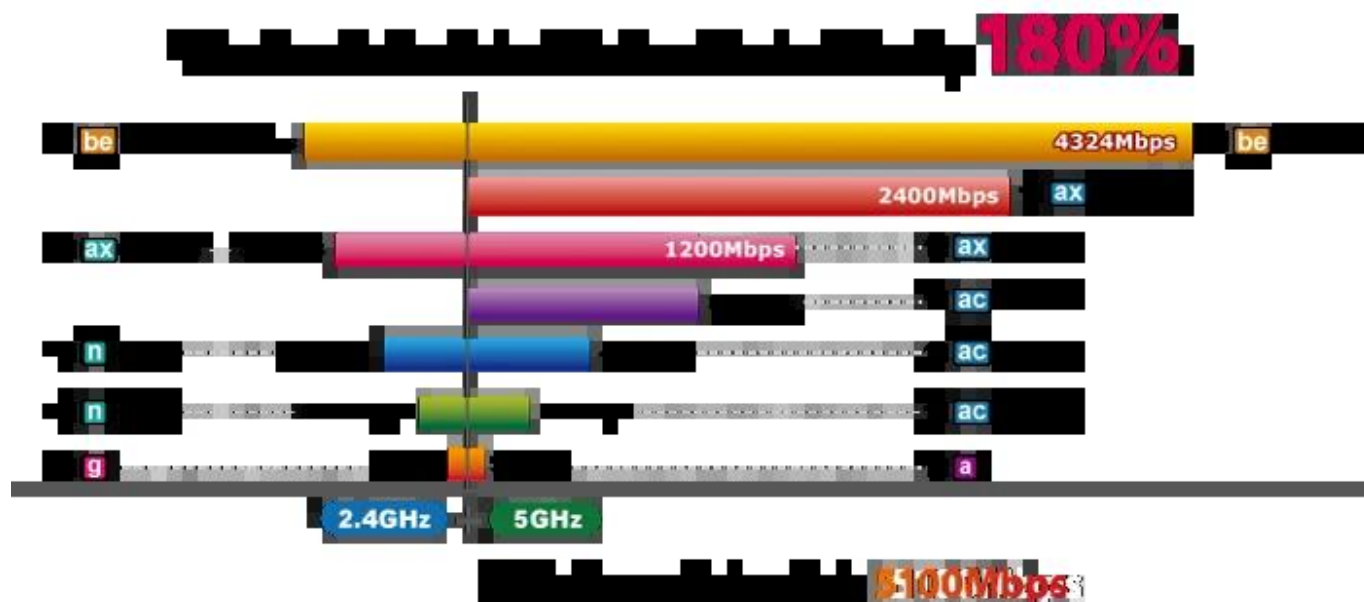

ZÁKLADNÍ SPECIFIKACE

Vlastnosti:

Wi-Fi standard a podpora přenosu: IEEE 802.11a/b/g/n/ac/ax/be s rychlostí až 5100 Mb/s

Porty: 1× RJ-45 10/100/1000/2500 Base-T (WAN/PoE), 1× RJ-45 10/100/1000 Base-T (LAN)

Anténa: integrovaná, 5× 3 dBi (2× 2,4 GHz, 3× 5 GHz)

Provozní frekvence: 2,4 GHz a 5 GHz

Zabezpečení: WPA3 Personal, WPA2/WPA3 Personal, WPA2 Personal (AES), WPA2 Personal (TKIP), WPA2 Personal (TKIP+AES), WPA/WPA2 Personal (AES), WPA/WPA2 Personal (TKIP), WPA/WPA2 Personal (TKIP+AES), WPA2 Enterprise, WPA/WPA2 Enterprise

Bezdrátové režimy: access point, brána, opakovač, WISP

Přenosová rychlost: 5100 Mbps (4324 Mbps na 5 GHz + 689 na 2,4 GHz)

Vysílací výkon: FCC: do 23 ± 1 dBm, ETSI: do 19 dBm (EIRP)

Napájení: PoE+ 802.3at (48 V/ 0,5 A) nebo DC 12 V (1,5 A) externí adaptér (není součástí), příkon do 15 W

Rozměry: 225 × 220 × 42,5 mm

Hmotnost: 628 g

Podrobné specifikace:

Rádiová pásma:

2,4 GHz

FCC: 2412–2462 MHz

ETSI: 2412–2472 MHz

5 GHz:

FCC: 5180–5240 MHz, 5745–5825 MHz

ETSI: 5180–5700 MHz

Standard Wi-Fi: IEEE 802.11a/b/g/n/ac/ax/be, 802.11i, 802.11k, 802.11v, 802.11r

Standard LAN: IEEE 802.3 10Base-T, 802.3u 100Base-TX, 802.3ab 1000Base-T, 802.3bz 2500Base-T, 802.3x flow control

Vícenásobné SSID: ano, max. 8 (4 na rádio)

Podpora VLAN: ano, IEEE 802.1Q, SSID na VLAN až 4 SSID

Maximální počet klientů: 256 (doporučeno 128, v závislosti na využití)