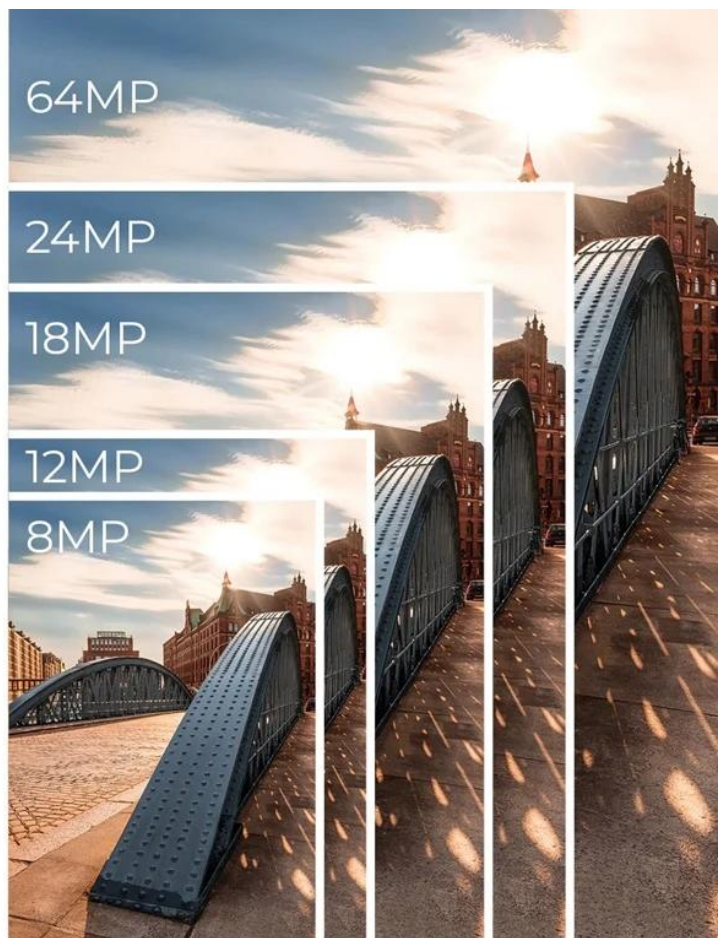

ROLLEI POWERFLEX COMPACT

Cena celkem:

5 982 Kč
(bez DPH: 4 944 Kč)

Kód zboží:

FOTR0191

Part No.:

10874

Záruka:

24 měs.

Stav:

Nové zboží

Popis

Rollei Powerflex Compact - nová úroveň kompaktního fotografování

Kvalitní snímky už nemusí být výsadou pouze zkušených uživatelů, ale všech fanoušků fotografování. Zkoumejte okolí nebo celý svět během výletování, na cestách po památkách, zkrátka kdekoli s kompaktním **digitálním fotoaparátem Rollei Powerflex Compact**. Disponuje **64Mpx snímačem**, který dokáže zachytit i velmi jemné detaily.

Podporuje tak vysokou ostrost, takže na svoje zážitky z cest, rodinných dovolených nebo oslav budete koukat s radostí. Samozřejmostí je také funkce **nahrávání videí**, a to ve vysokém rozlišení **5K**. Nechybí ani další funkce jako přiblížení díky **5x optickému zoomu**. Díky tomu zachytíte vzdálené scenérie nebo třeba makro snímky.