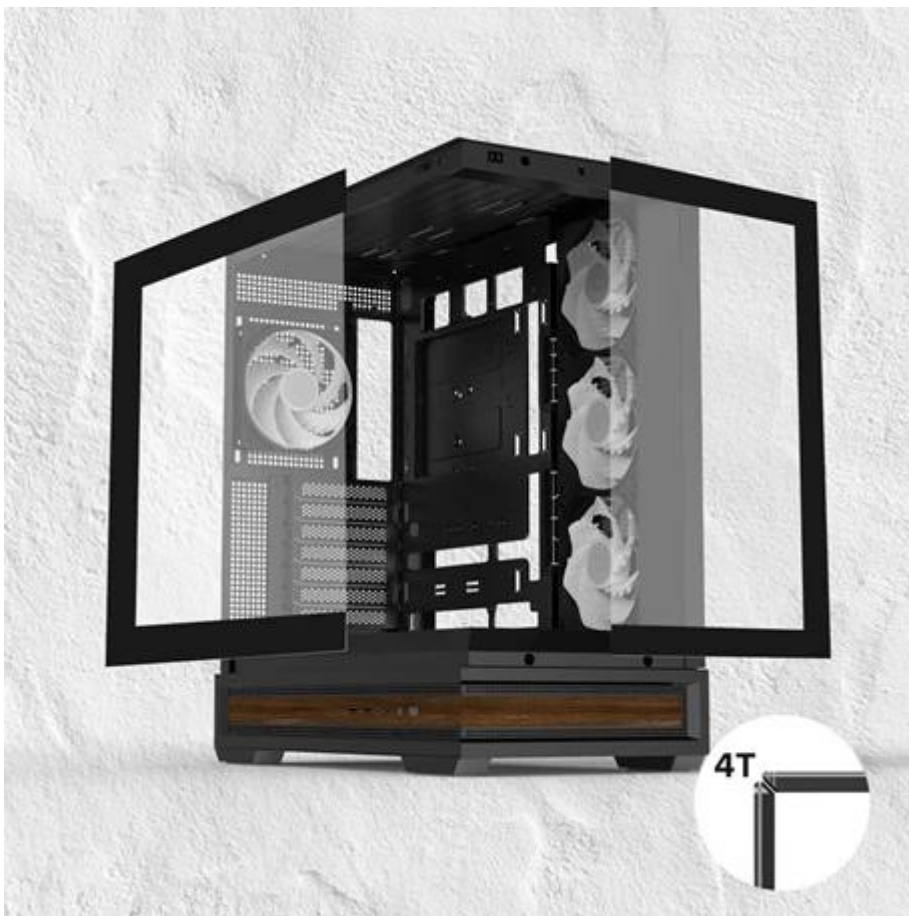

24 měs.

Stav:

Nové zboží

Popis

ZALMAN P40 Namu - když se pod designem skrývá výkon

Počítačová skříň ZALMAN P40 Namu, ve které budou vaše komponenty bezpečně šlapat. Kovový design zajišťuje zvýšenou odolnost a vnitřní uspořádání poskytne prostor potřebný pro uložení všech komponent. **Prosklená bočnice s předním panelem** je pak výkladním oknem pro vaše komponenty.

Díky **čtveřici předinstalovaných 120mm ventilátorů s ARGB podsvícením** je zajištěno nejenom efektivní chlazení, ale také stylový gamingový vzhled. O jedinečné vzezření se stará také **dřevěný dekor** ve spodní části. Na jeho boční straně najdete také dobře dostupné **konektory USB 3.0, USB-C port** a kombinovaný audio port pro sluchátka a mikrofon.

ZALMAN P40 Namu

Elegantní počítačová skříň nabízí **prosklenou bočnici i přední panel**, prvotřídní kovovou konstrukci a stylové **dřevěné doplňky**. Osazení komponentami je lehké díky intuitivnímu **systému správy kabeláže**, kabely tedy nikde zbytečně nepřekáží. Skříň je osazena **čtyřmi 120mm ventilátory s ARGB podsvícením**. Potěší také možnost rozšíření o dalších 7 ventilátorů, magnetické prachové filtry, ARGB rozbočovač a **otočný PCI slot** pro flexibilní instalaci grafické karty (držák GPU je součástí balení). Důmyslné řešení umožňuje pohodlné umístění **až 360 mm dlouhého výměníku vodního chlazení** na horní nebo boční straně. Ve skříni je dostatek prostoru pro chladič CPU do výšky až 165 mm a grafickou kartu o délce až 420 mm. Na bočním panelu se nachází **dva USB 3.0** porty, jeden **USB-C** port a kombinovaný audio port pro sluchátka a mikrofon. Skříň je dodávána **bez zdroje**.

ZÁKLADNÍ SPECIFIKACE

Provedení skříně: Middle Tower

Interní pozice: 1 × 2,5"/3,5" + 1 × 3,5" nebo 2 × 2,5"

Kompatibilita základní desky: ATX, Micro ATX, Mini ITX

Zdroj: bez zdroje

Konektory na bočním panelu: 1 × USB-C, 2 × USB 3.0, 1 × kombinovaný port sluchátek a mikrofonu