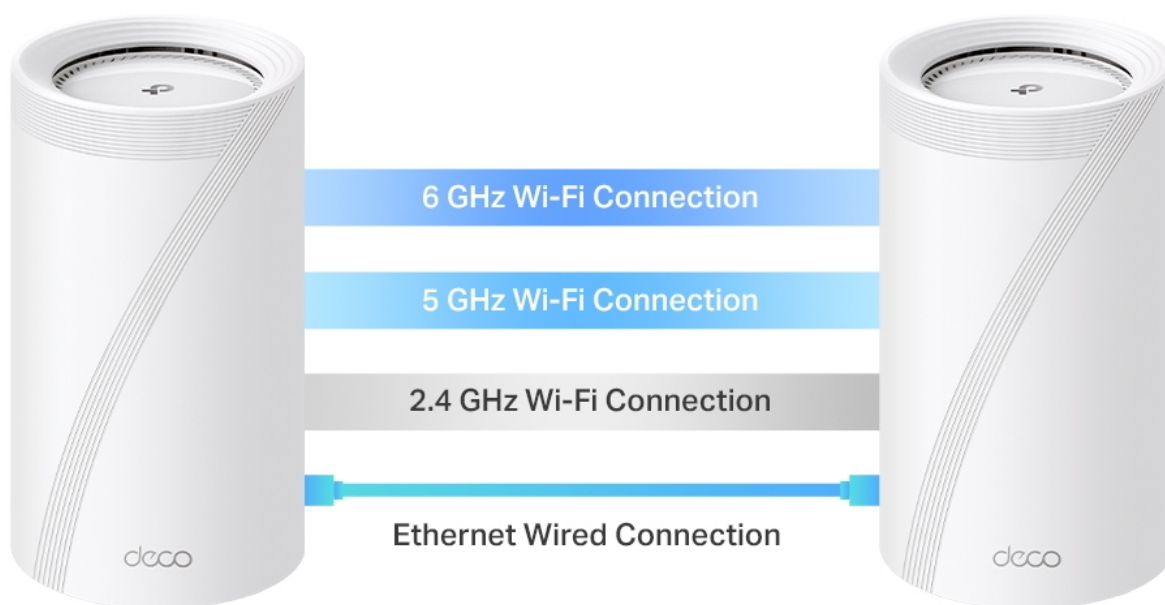

System jednotek Deco BE65 poskytuje rychlé a stabilní spojení rychlostí **až 9214 Mb/s** s podporou standardu **802.11be (Wi-Fi 7)** a je tak ideální pro pokrytí celé domácnosti bezdrátovým signálem. Mezi další výhody patří také **kompatibilita s hlasovým ovládáním Amazon Alexa a systémem Google Home**.

Kombinované bezdrátové a kabelové zpětné připojení

TP-Link HomeShield

Špičkové **2.5G** kabelové a bezdrátové připojení

Připojení více než **200** zařízení

Multigigabitové připojení v celé domácnosti

S Deco BE65 bude většina plochy domu pokryta rychlostí připojení 2,5 Gb/s, na okrajích domu se rychlost připojení bude pohybovat okolo 2 Gb/s.

2.5 Gbps Wired Backhaul

4,600 sq. ft. | 2 Floors | 5 Bedrooms

Tested with 2×2 MLO-compatible clients

Rychlé 2,5 Gb/s kabelové připojení a USB 3.0

Čtyři porty s rychlostí 2,5 Gb/s přenášejí domácí internetové připojení na vyšší úroveň, přičemž kabelové připojení dosahuje až 2,5krát vyšších rychlostí než standardní gigabitový ethernetový port. Díky dalšímu portu USB 3.0 je zařízení Deco BE65

ideálním řešením pro budoucí rozšíření vaší domácí sítě.

Dokonalá páteří síť: Robustnější a flexibilnější

Díky vlastní vyvinuté technologii dokáže zařízení Deco BE65 připojit bezdrátovou i kabelovou páteří síť ke každé jednotce současně. Nejnovější technologie Wi-Fi 7 MLO navíc zvyšuje agregovanou rychlost datových přenosů u kombinovaného bezdrátového a kabelového připojení. Tím se výrazně zlepšuje celková propustnost a snižuje latence.