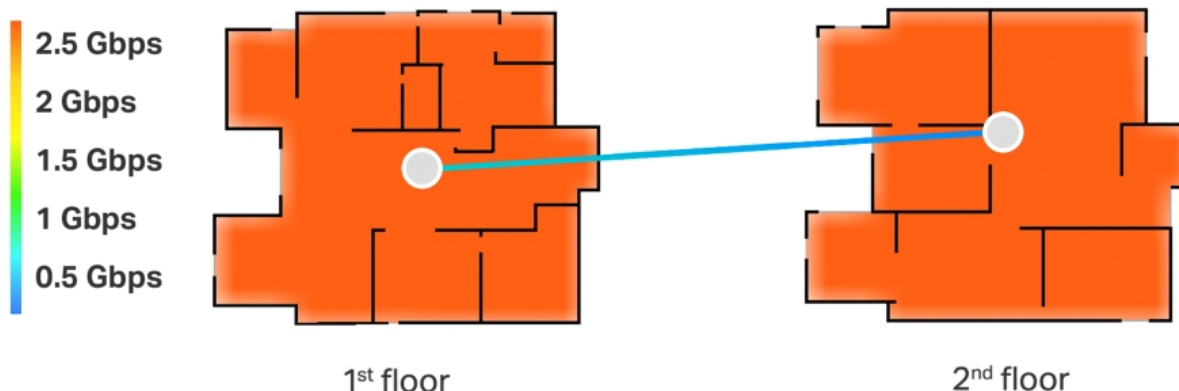

Kombinované bezdrátové a kabelové zpětné připojení

TP-Link HomeShield

Špičkové **2.5G** kabelové a bezdrátové připojení

Připojení více než **200** zařízení

Multigigabitové připojení v celé domácnosti

S Deco BE65 bude většina plochy domu pokryta rychlostí připojení 2,5 Gb/s, na okrajích domu se rychlost připojení bude pohybovat okolo 2 Gb/s.

2.5 Gbps Wired Backhaul

4,600 sq. ft. | 2 Floors | 5 Bedrooms

Tested with 2×2 MLO-compatible clients

Rychlé 2,5 Gb/s kabelové připojení a USB 3.0

Čtyři porty s rychlostí 2,5 Gb/s přenášejí domácí internetové připojení na vyšší úroveň, přičemž kabelové připojení dosahuje až 2,5krát vyšších rychlostí než standardní gigabitový ethernetový port. Díky dalšímu portu USB 3.0 je zařízení Deco BE65