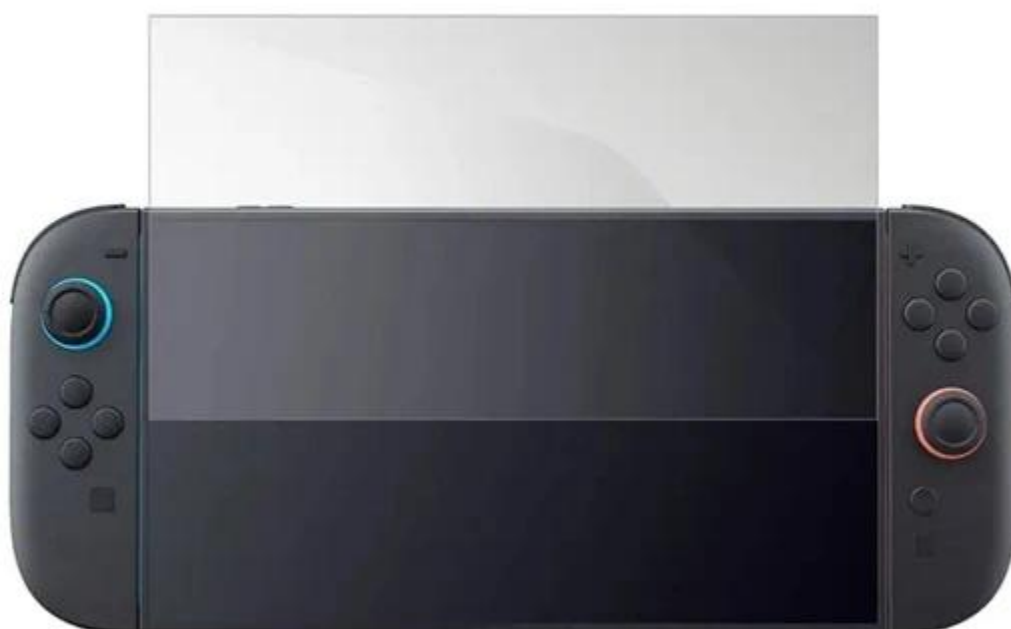

SUBSONIC BY SUPERDRIVE FÓLIE PRO SWITCH 2

Cena celkem:

212 Kč
(bez DPH: 175 Kč)

Kód zboží:

NBTPRO0351

Part No.:

SA5712

Záruka:

24 měs.

Stav:

Nové zboží

Popis

SUBSONIC by SUPERDRIVE fólie pro Switch 2 - nový level proti poškrábání

Nenechte svoji herní **konzoli Nintendo Switch 2** napospas upatlaným prstům, škrábancům nebo nečekaným testům odolnosti a chraňte displej **tvrzeným sklem SUBSONIC by SUPERDRIVE**, speciálně navrženým pro Switch 2. **Tvrzené sklo 9H** je navrženo tak, aby pohltilo nárazy a chrání displej před poškrábáním ostrými předměty, jako jsou například klíče. Při nárazu se fólie roztříští na malé neostré částičky, díky čemuž je obrazovka primárně **chráněna před poškozením**.

Povrchová úprava je odolná nejen proti škrábancům, ale také prachu. **Instalace je snadná** a podporuje snadné přilnutí k povrchu bez nevzhledných bublin. **SUBSONIC by SUPERDRIVE fólie pro Switch 2** zvýší ochranu displeje a udělá z něj neviditelnou neprůchozí bariéru. Mimořádně tenká fólie dosahuje **tloušťky pouhých 0,24 mm**, díky čemuž je dokonale průhledná a každý pixel oblíbené hry si užijete bez zkreslení.