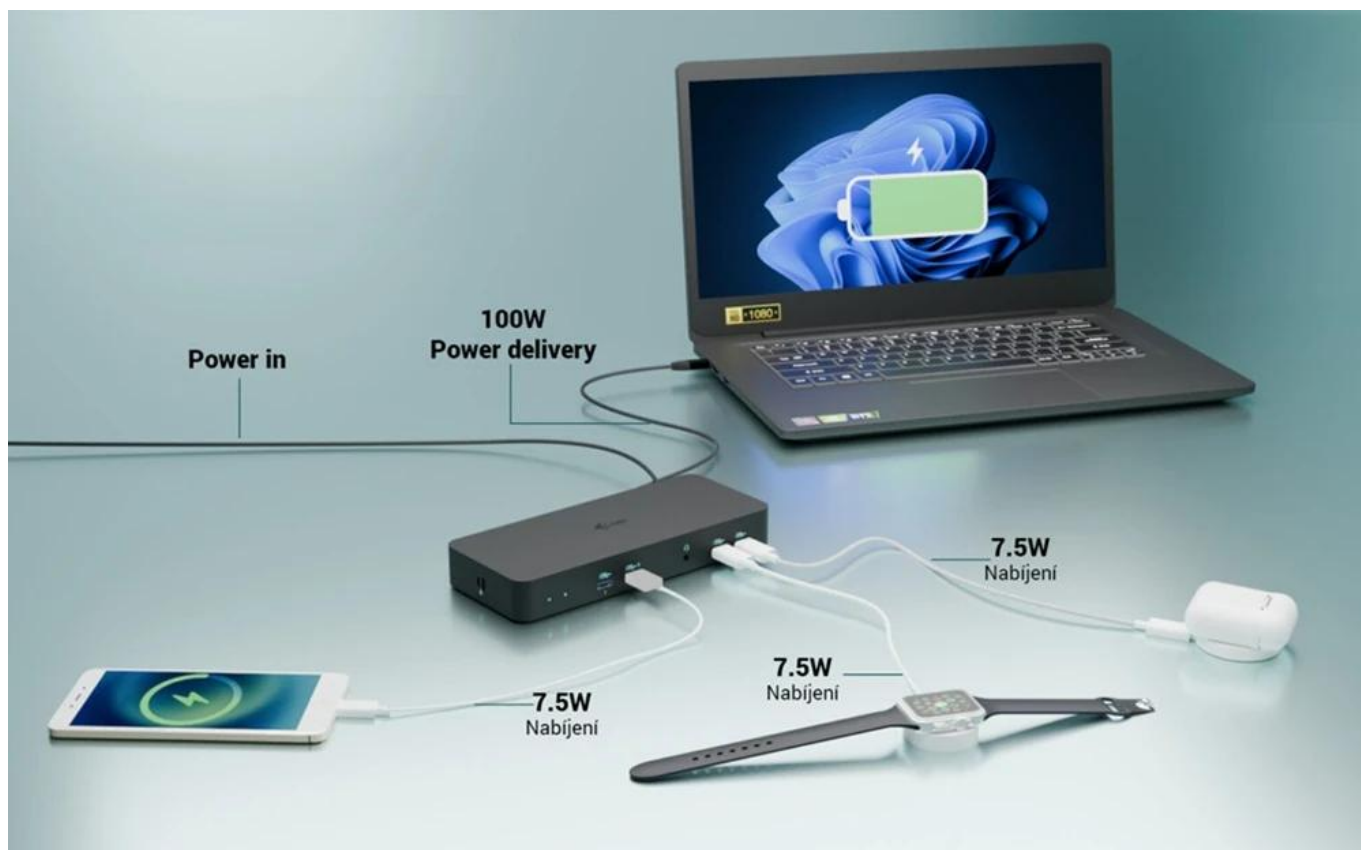

24 měs.

Stav:

Nové zboží

Popis

Dokovací stanice pro profesionály i-tec USB-C Intelligent

Dokovací stanice i-tec USB-C Intelligent, se kterou zavládne na vašem pracovišti řád a pořádek. Díky rozhraní USB-C je kompatibilní se všemi moderními notebooky vybavenými **porty USB-C, USB4 nebo Thunderbolt 3/4/5**. Umožní vám připojit **až trojici externích monitorů**, takže pracovní plocha dosáhne impozantních rozměrů. Jeden monitor na tabulky, druhý na aplikace a třetí na přehrávání multimédií nebo videohovory? Žádný problém. **Inteligentní gigabitový Ethernet RJ-45** umožní rychlé a stabilní připojení k internetu, takže dění na internetu nebo síťové funkce máte pod kontrolou. Dále nabízí také podporu vzdálené správy, čili IT administrátoři spravovat **dok i-tec USB-C Intelligent** odkudkoliv.

Samozeřejmostí je také přítomnost početného zástupu **USB portů**, které vám umožní připojit všechny periferie pro kancelářskou práci nebo multimediální zábavu. Externí disky, myši, klávesnice, flashdisky, gamepad nebo třeba chytrý hrneček si najdou své místo. **Kombinovaný audio jack konektor** je navržen pro připojení sluchátek. Jednoduše se ponoříte

do světa hudby a můžete nechat zrelaxovat své mozkové buňky před dalším výkonem.

I-TEC USB-C Intelligent Triple Display Docking Station

Výkonná dokovací stanice s podporou až tří externích monitorů s možností plnohodnotné vzdálené správy.