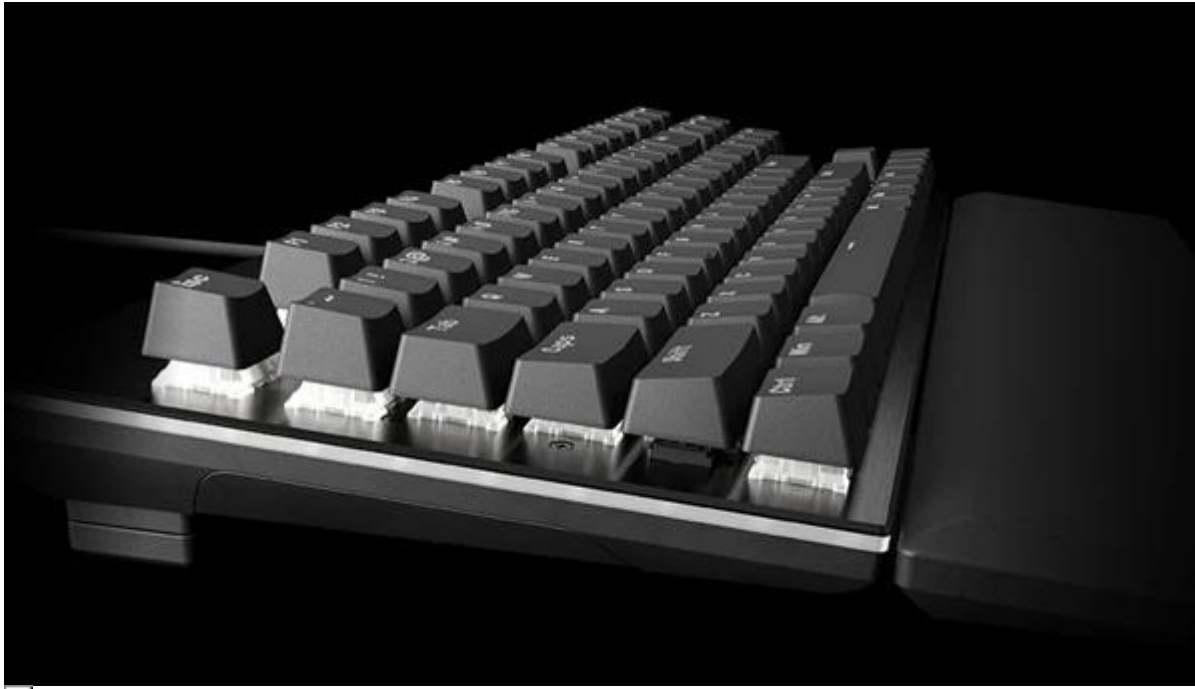

## Be quiet! DARK MOUNT Silent Tactile - modularita pro hráče i tvořivé duše

Herní klávesnice **Be quiet! DARK MOUNT Silent Tactile** je kombinací precizního zpracování a tichého provozu. Je navržena pro náročný gaming a hráče, kteří chtějí naplno rozvinout svůj potenciál. **Model DARK MOUNT Silent Tactile** se vyznačuje **modulárním designem**, který umožňuje **připojení Numpadu i Media Docku** vlevo, vpravo, nebo hrát zcela bez.

Mechanická klávesnice Be quiet! DARK MOUNT Silent Linear je osazena **programovatelnými klávesami a barevným displejem**, takže snadno přiřadíte makra, animované GIFy a jednoduché ikony podpoří celkovou přehlednost. **Klávesy s taktilními mechanickými spínači Silent Switches** prémiové kvality dávají **jasnou hmatovou odezvu při každém stisku** a podpoří tiché a bezhlučné psaní i hraní her.. Konstrukce se vyznačuje kombinací pěny a silikonu, díky čemuž dosahuje **nízké hlučnosti při každém stisku**.

**Klávesnice Be quiet! DARK MOUNT Silent Linear** nabízí také stylové **ARGB podsvícení** a každá klávesa se tak podílí na perfektním vzhledu celého modelu. Opomenuta nebyla ani potřebná ergonomie. Klávesnice disponuje **magnetickou opěrou dlaní**, která poskytuje komfort při dlouhodobém používání. **Výškově nastavitelné nožičky ve 3 úhlech** se postarají o dokonalou polohu během každodenní práce i multimediální zábavy.