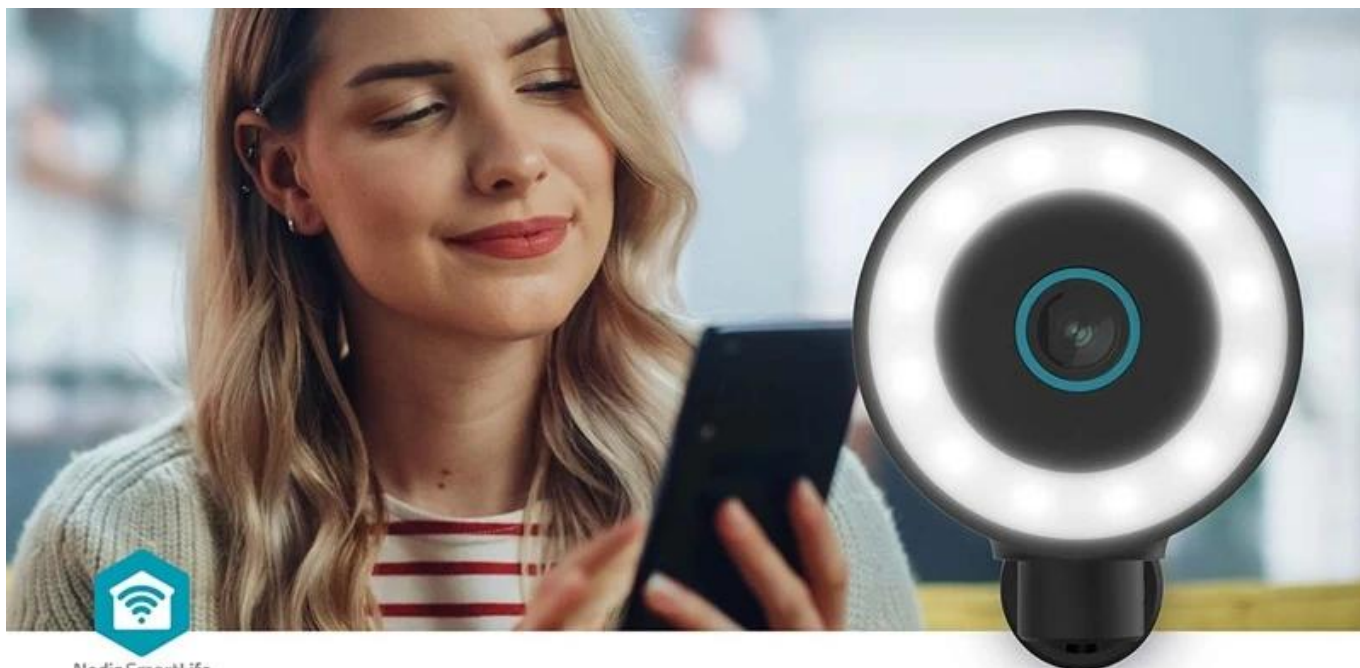

### Nedis WIFICO41CBK - zachytí každý detail

**Bezpečnostní kamera Nedis WIFICO41CBK** pro dohled nad vnějším prostorem. Podporuje obraz ve vysokém rozlišení 4K, inteligentní detekci pohybu nebo barevné noční vidění. Díky tomu zajišťuje komplexní zabezpečení, na které se můžete spolehnout. **Kamera Nedis WIFICO41CBK** potěší bezdrátovou konektivitou **standardu Wi-Fi 6**, který je rychlejší, stabilnější a nepřipouští žádné výpadky. Konstrukce umožňuje motorizované otáčení, čímž předchází vzniku slepých míst a podpoří maximální dozor.

Nedis SmartLife

Navíc s kamerou můžete otáčet na dálku ze svého smartphonu skrz mobilní aplikaci. Svůj majetek budete mít pod kontrolou ve dne i v noci díky **barevnému i klasickému IR nočnímu vidění s dosahem 10 m**. Ve výbavě nechybí ani vestavěný **mikrofon a reproduktor pro obousměrnou komunikaci**. Samozřejmostí je **odolná konstrukce** se stupněm krytí **IP65**, která zajistí bezpečné fungování ve venkovním prostoru i za špatného počasí.