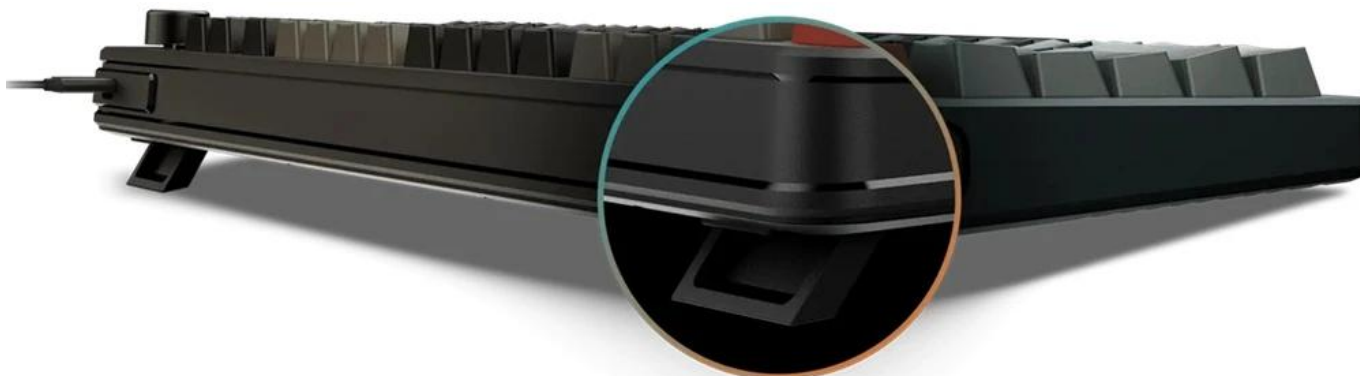

24 měs.

Stav:

Nové zboží

Popis

Klávesnice MSI FORGE GK110 - nezastavitelná herní přesnost

Herní klávesnice MSI FORGE GK110 dostane soupeře do kolen svou nekompromisní přesností. Podporuje precizní a citlivé ovládání i psaní, takže se uplatní nejenom při intenzivních herních seancích, soubojích s bossy, ale také běžné práci, tvorbě dokumentů apod. Součástí je numerický blok pro zadávání číselných znaků.

Klávesnice **MSI FORGE GK110** je vybavena **membránovými snímači**, které dosahují **životnosti 8 milionů stisků** a vynikají tichým chodem a komfortem. Během akce jistě oceníte **26 anti-ghosting kláves**, které zachytí každý stisk a umožní intenzivní gaming se spoustou komb a řetězení úderů.

RGB podsvícení je přizpůsobitelné, takže vytvoříte atmosféru podle své nálady nebo typu hry. Ergonomická konstrukce umožňuje **nastavit sklon ve 3 polohách** a získat ideální polohu pro vaše zápěstí, ať už hrajete, nebo píšete seminární práci. **Klávesnice MSI FORGE GK110** obsahuje také vyhrazené kolečko pro nastavení hlasitosti. S jeho pomocí rychle a citlivě upravíte intenzitu zvuku.

MSI FORGE GK110

Herní membránová klávesnice s RGB podsvícením a pokročilými funkcemi pro hráče i běžné uživatele.

MSI FORGE GK110 je moderní herní klávesnice s membránovými spínači, které poskytují tichý a přitom citlivý zážitek z psaní. Díky **RGB podsvícení** s přizpůsobitelnými světelnými efekty dodá vašemu hernímu setupu osobitý vzhled. Klávesnice nabízí **26 anti-ghosting kláves**, které zajišťují, že každý váš stisk bude zaznamenán i při intenzivním hraní.