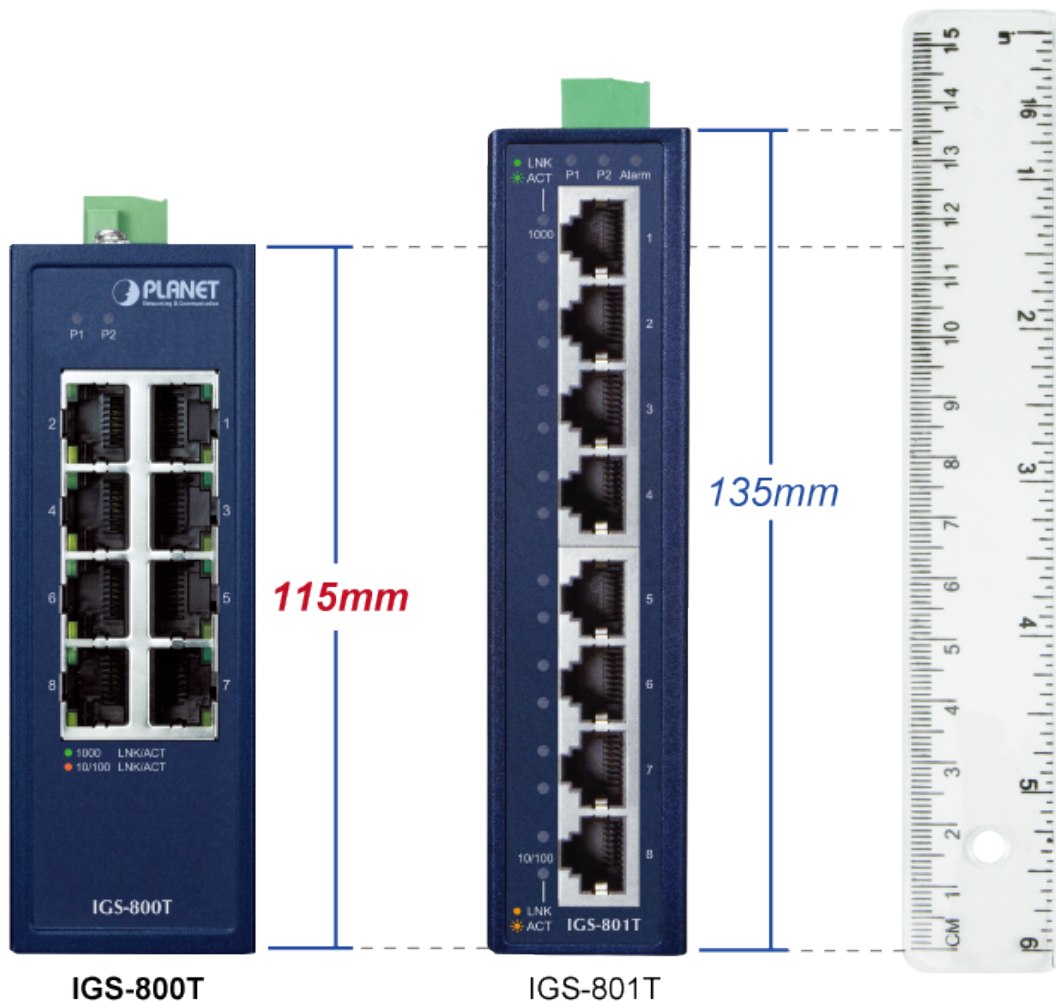

PLANET IGS-800T

Cena celkem:

3 515 Kč
(bez DPH: 2 905 Kč)

Kód zboží:

NAPPNT2400

Part No.:

IGS-800T

Záruka:

60 měs.

Stav:

Nové zboží

Popis

PLANET IGS-800T

Kompaktní **průmyslový** switch nabízející **8× RJ-45** 10/100/1000 Base-T portů.

Díky svému kovovému pouzdrů s krytím dle certifikace **IP30** odolává vysokým teplotám **od -40 do +75 °C**, a i díky tomu je vhodný do náročných provozů. Přepínací kapacita switche je **16 Gbps** a propustnost činí **11,9 Mpps**.

ESD+EFT ochrana do 6 kV, montáž na DIN lištu nebo přímo na zeď, **duální napájení** DC 9-48 V / AC 24 V.

Compact Industrial 8-Port Switch

ZÁKLADNÍ SPECIFIKACE