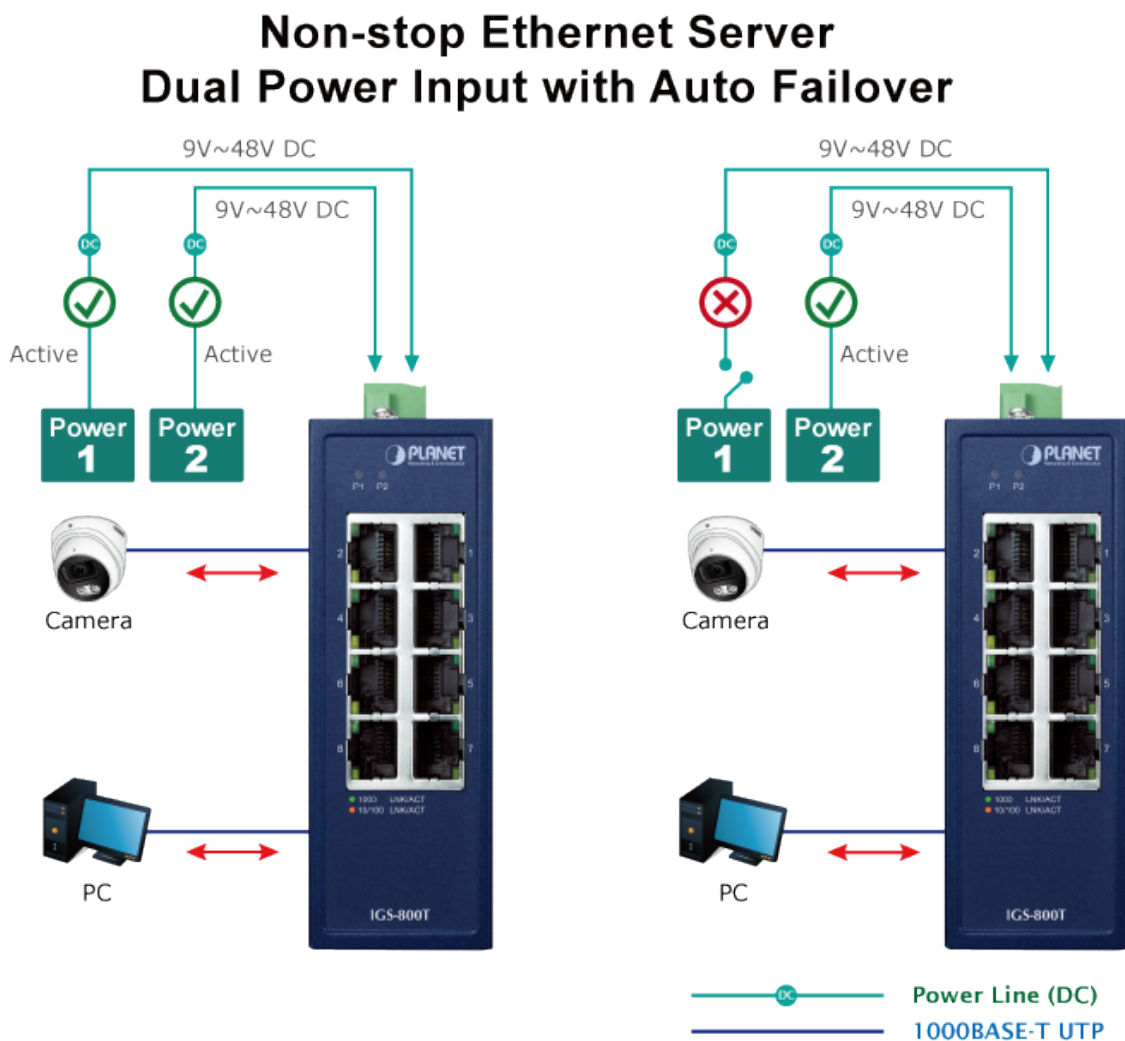

Fyzické vlastnosti:

Porty: 8× 10/100/1000BASE-T RJ-45

Paměť: 4k MAC adres

Propustnost: sběrnice 16 Gbps, provozně 11,9 Mpps (64 B)

Podpora přenosu: JumboFrame 9 KB

Provedení: DIN lišta, na zeď

Napájení: DC 9-48 V / AC 24 V redundantní, s funkcí ochrany proti přepólování

Ochrana: ESD + EFT do 6 kV

Provozní teplota: -40 až +75 °C, vlhkost do 90 %

Rozměry: 115 × 70 × 41 mm

Hmotnost: 305 g

Průmyslové vlastnosti:

zařízení je odolné proti pádu (IEC-60068-2-32) z výšky 75 cm na všechny dopadové části

zařízení je odolné proti vibracím (IEC-60068-2-6)

zařízení je odolné proti přetížení krátkodobému zrychlení 50g, dlouhodobému 4g (IEC-60068-2-27)