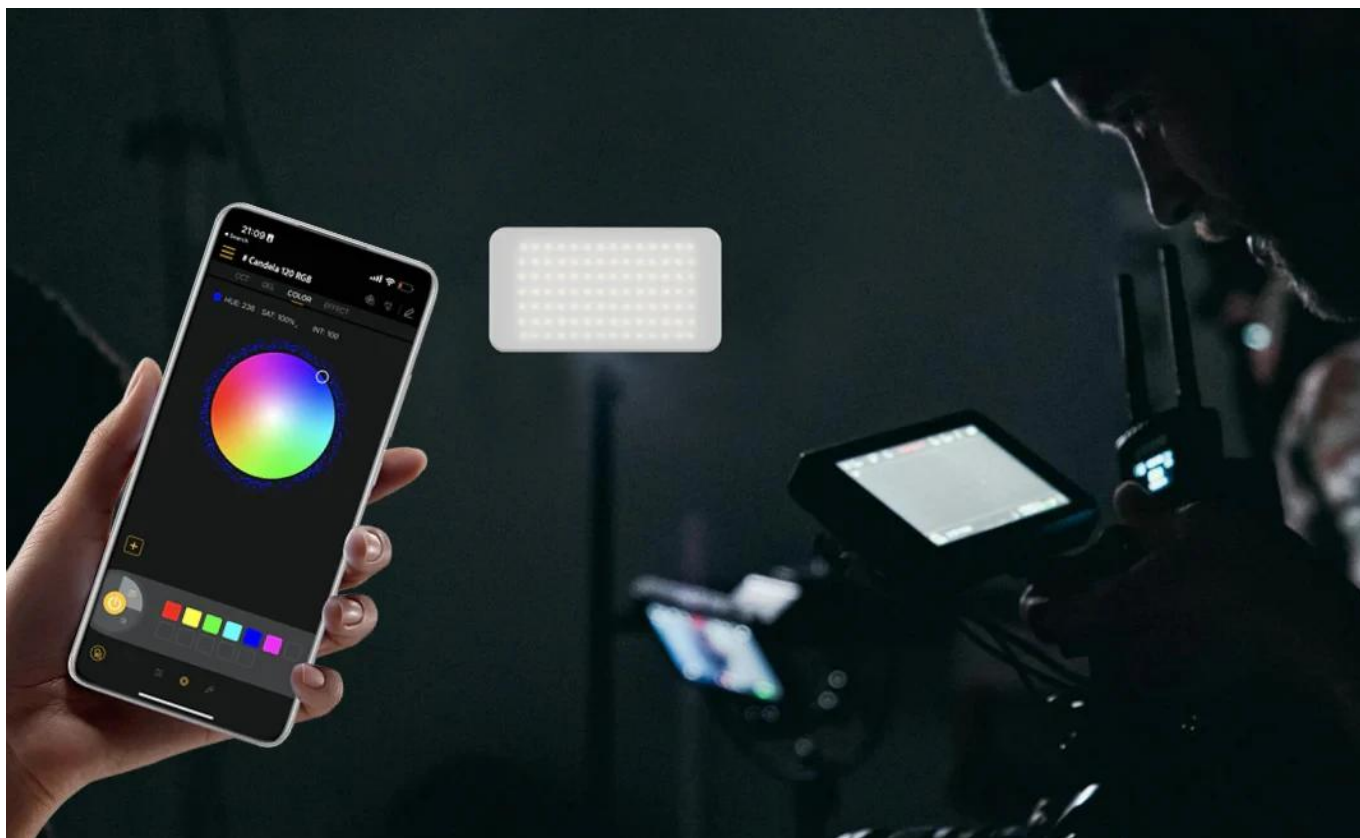

Kompaktní a robustní: Cestovní pouzdro - okamžitě připraveno k použití „na cestách“

S hmotností pouhých **282 gramů** a rozměry 15,2 x 8,2 x 3,5 cm je světlo **extrémně kompaktní** a **robustně** konstruované. Vejde se tak do každé tašky a je vždy po ruce – perfektní pro tvůrce, kteří jsou hodně na cestách.

Ovládání aplikací: Jemné nastavení, předvolby a vícenásobné ovládání přes smartphone

Prostřednictvím aplikace „**Candela/Lux LED**“ ovládáte všechny funkce pohodlně **přes smartphone**. NFC párování zajišťuje rychlé připojení, takže můžete během vteřiny upravit **jas, teplotu chromatičnosti, RGB barvy a efekty** nebo synchronně ovládat hned **několik světel** najednou.