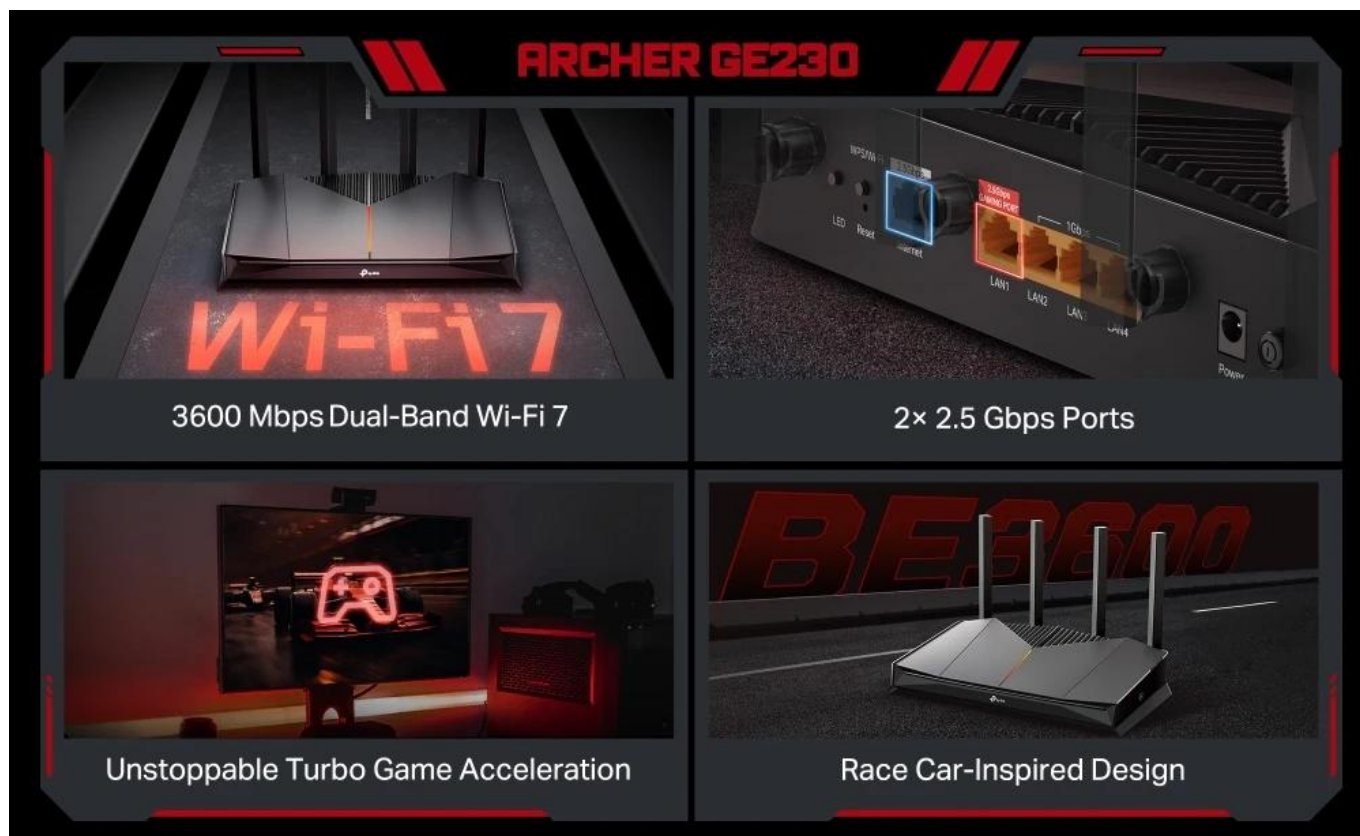

Router je vybaven **dvěma 2,5Gbps porty** (jeden WAN a jeden LAN) pro ultra-rychlé připojení k internetu a prioritizaci herních zařízení. Díky technologii **Turbo Game Acceleration** automaticky detekuje a optimalizuje herní provoz, snižuje ping a eliminuje ztrátu paketů, což vám poskytne rozhodující výhodu v každé herní situaci.