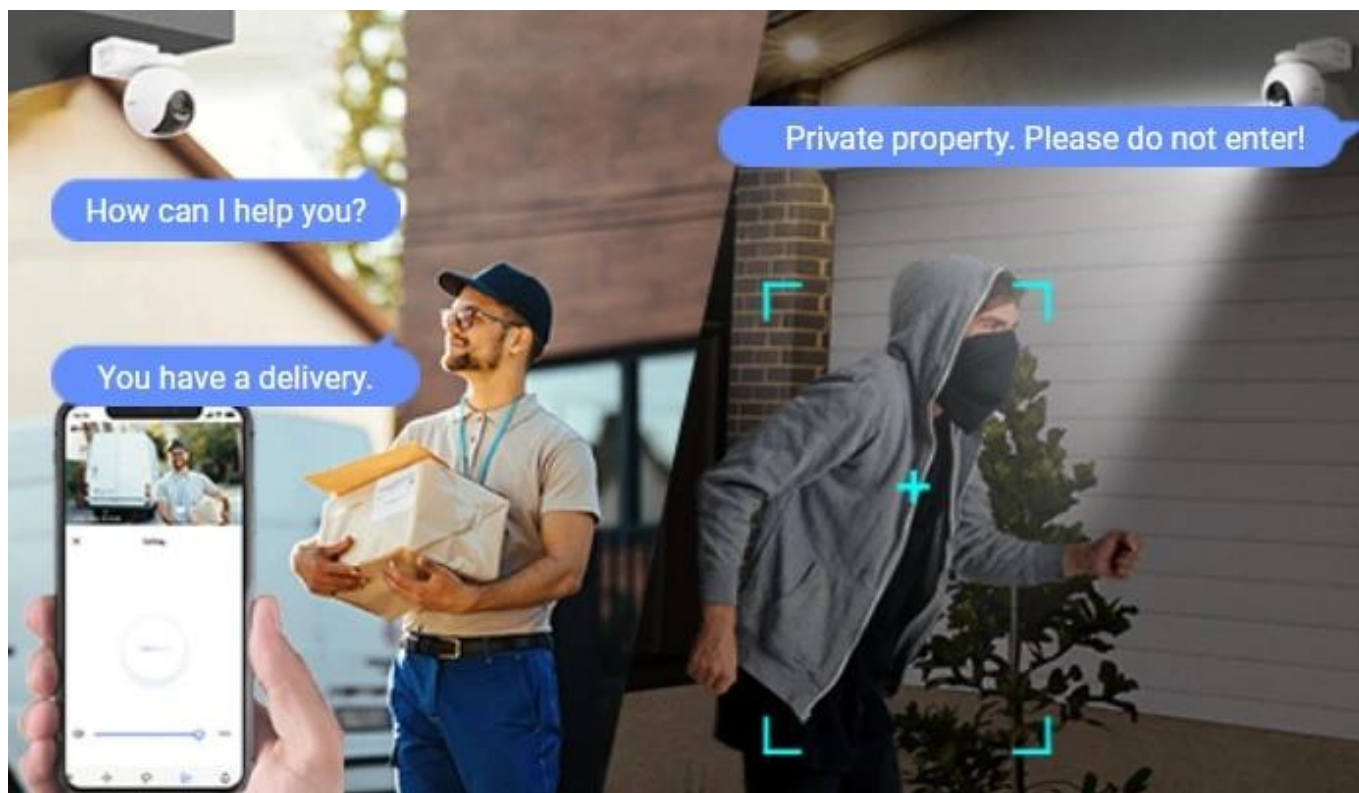

### Kamera EZVIZ HB8 Pro - chrání domov ve dne i v noci

**Bezpečnostní IP kamera EZVIZ HB8 Pro** pro snímání venkovního okolí nebo prostoru ve vašem chytrém domě. Podporuje obraz ve vysoké kvalitě a širokou škálu funkcí, díky kterým získáte maximální míru zabezpečení a pohodlné ovládání.

**Bezpečnostní IP kamera EZVIZ HB8 Pro** pro snímání venkovního okolí nebo prostoru ve vašem chytrém domě. Podporuje obraz ve vysoké kvalitě a širokou škálu funkcí, díky kterým získáte maximální míru zabezpečení a pohodlné ovládání.

Solární panel přináší pohodlný a ekologický způsob dobíjení vybraných bezdrátových kamer EZVIZ. Dostatečnou flexibilitu při volbě umístění zajistí 3 metry dlouhý kabel zakončený konektorem **USB-C**.

Součástí balení je **solární panel**, USB-C kabel, montážní šablona, držák k uchycení a sada šroubů.