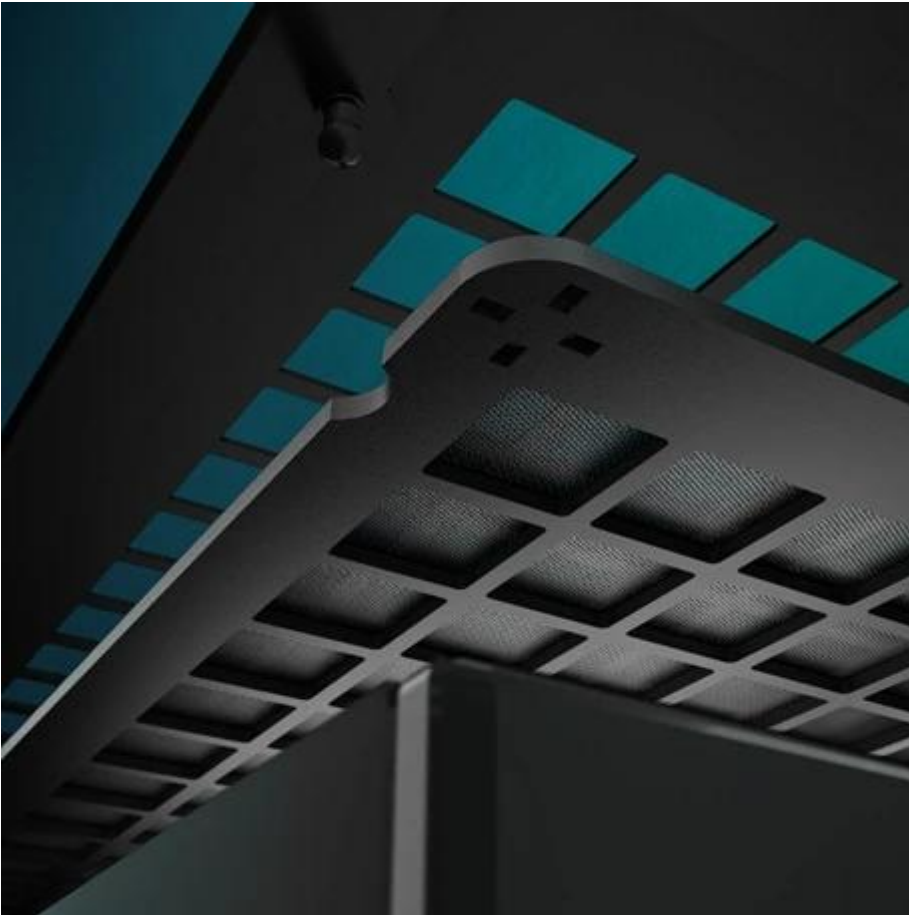

6 roky / roků

Stav:

Nové zboží

Popis

ARCTIC Xtender Mirror - ukryjte výkon do stylové skříně

PC skříň **ARCTIC Xtender Mirror**, která poskytne perfektní místočko a styl vašim komponentám. Po designové stránce potěší **zrcadlovým čelním panelem** a podporou RGB podsvícení. Vytvoříte tak skvěle vypadající setup, který si říká o obdiv od prvního pohledu. Uvnitř je pak **dostatek prostoru pro základní desky až do šířky 285 mm**. Objem 64 litrů zvládne i další větší nebo těžší komponenty, jako jsou grafické karty, chladiče CPU apod. Pokud jde o chlazení, **počítačová skříň ARCTIC Xtender Mirror** obsahuje **5 předinstalovaných A-RGB ventilátorů**, které se starají o to, aby PC systém zůstal v optimálních teplotách i při vysokém a dlouhotrvajícím provozu.

Potěší také podpora **chytrého kabelového managementu**, takže po rozložení komponent a sestavení bude konfigurace nejen výkonná, ale také perfektně uspořádaná bez vnitřního chaosu. Samozřejmostí je přítomnost **konektorů na horním panelu** pro připojení periférií. Nechybí ani **prachové filtry**, které udrží prach daleko od součástek a zajistí tak jejich ochranu. **ARCTIC Xtender Mirror** je ideální volba pro hráče, tvůrce i fanoušky technologií. Poskytne vám prostor a možnosti vytvořit nekompromisní počítačový systém pro moderní digitální dobu.

ARCTIC Xtender Mirror černá

Prémiová počítačová skříň s elegantním zrcadlovým designem a pokročilými funkcemi pro PC nadšence.

Skříň **Arctic Xtender Mirror** představuje špičkové řešení pro stavbu výkonných herních a pracovních počítačů. Díky podpoře **E-ATX základních desek** až do šířky 285 mm nabízí maximální kompatibilitu s high-end komponenty. Zrcadlový čelní panel v kombinaci s **RGB podsvícením A-RGB Gen2** vytváří působivý vizuální efekt.