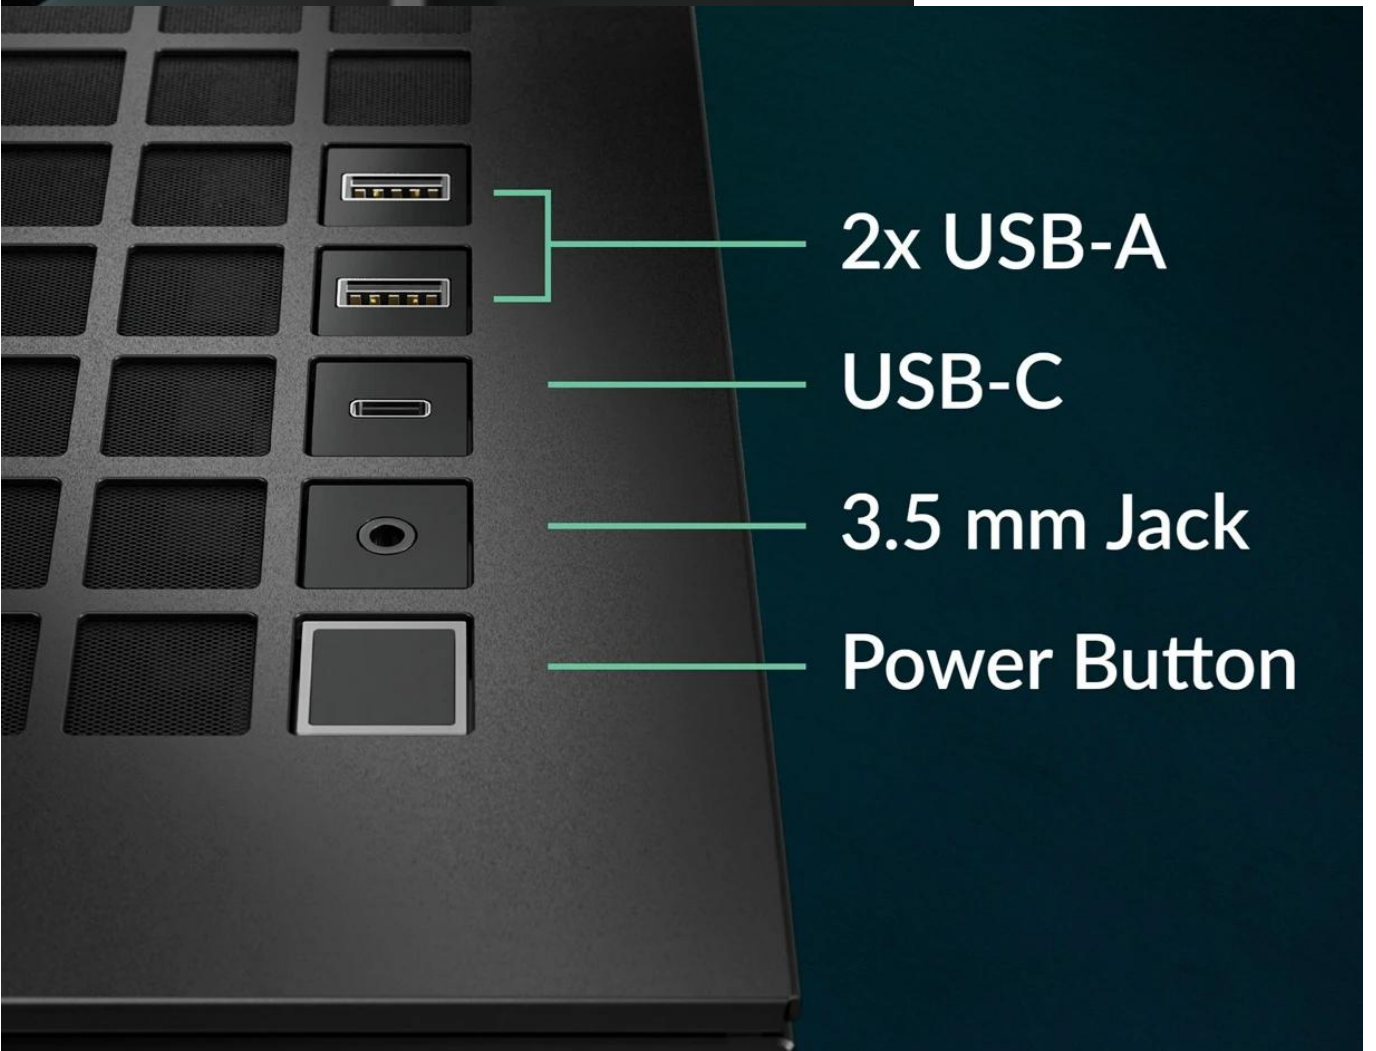

6 roky / roků

Stav:

Nové zboží

Popis

ARCTIC Xtender Mirror - ukryjte výkon do stylové skříně

PC skříň **ARCTIC Xtender Mirror**, která poskytne perfektní místočko a styl vašim komponentám. Po designové stránce potěší **zrcadlovým čelním panelem** a podporou RGB podsvícení. Vytvoříte tak skvěle vypadající setup, který si říká o obdiv od prvního pohledu. Uvnitř je pak **dostatek prostoru pro základní desky až do šířky 285 mm**. Objem 64 litrů zvládne i další větší nebo těžší komponenty, jako jsou grafické karty, chladiče CPU apod. Pokud jde o chlazení, **počítačová skříň ARCTIC Xtender Mirror** obsahuje **5 předinstalovaných A-RGB ventilátorů**, které se starají o to, aby PC systém zůstal v optimálních teplotách i při vysokém a dlouhotrvajícím provozu.

Potěší také podpora **chytrého kabelového managementu**, takže po rozložení komponent a sestavení bude konfigurace nejen výkonná, ale také perfektně uspořádaná bez vnitřního chaosu. Samozřejmostí je přítomnost **konektorů na horním panelu** pro připojení periférií. Nechybí ani **prachové filtry**, které udrží prach daleko od součástek a zajistí tak jejich ochranu. **ARCTIC Xtender Mirror** je ideální volba pro hráče, tvůrce i fanoušky technologií. Poskytne vám prostor a možnosti vytvořit nekompromisní počítačový systém pro moderní digitální dobu.

ARCTIC Xtender Mirror černá

Prémiová počítačová skříň s elegantním zrcadlovým designem a pokročilými funkcemi pro PC nadšence.

Skříň **Arctic Xtender Mirror** představuje špičkové řešení pro stavbu výkonných herních a pracovních počítačů. Díky podpoře **E-ATX základních desek** až do šířky 285 mm nabízí maximální kompatibilitu s high-end komponenty. Zrcadlový čelní panel v kombinaci s **RGB podsvícením A-RGB Gen2** vytváří působivý vizuální efekt.