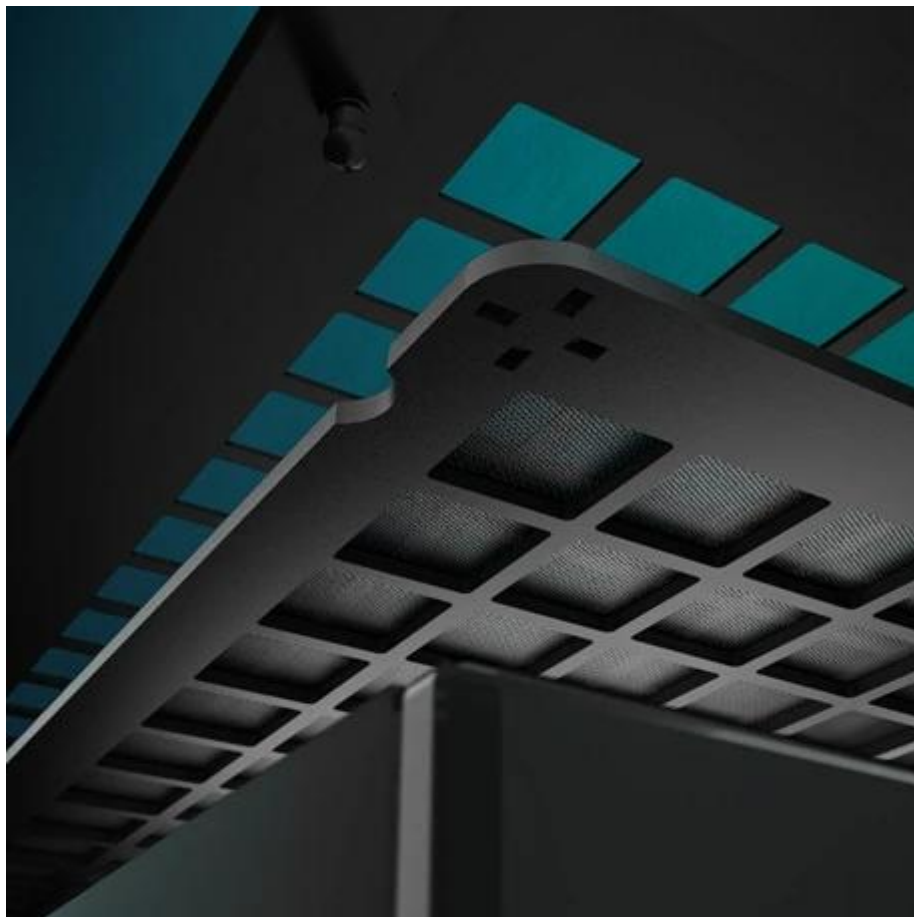

6 roky / roků

Stav:

Nové zboží

**Popis****ARCTIC Xtender VG Mirror - spolehlivý výstavní plac pro PC komponenty**

**PC skříň ARCTIC Xtender VG Mirror** pro stavbu výkonného systému, který se nebude krčit v nevzhledné krabici. **Prémiová konstrukce** poutavá na pohled nebo podpora špičkového chlazení jsou jen některé aspekty, kterými si tato počítačová skříň získá pozornost. Skříň **formátu Middle Tower** nabízí dostatek prostoru pro výkonné komponenty a jejich pohodlnou instalaci. Podporuje **základní desky o velikosti až E-ATX** o šířce až 285 mm, **GPU** a efektivní chlazení. **Zrcadlové temperované sklo** je elegantní a umožňuje pohled od útrob sestavy. **Decentní odlesky** dodají také patřičný šmrnc.

**Skříň ARCTIC Xtender VG Mirror** je vybavena **vertikálním držákem GPU s PCIe 4.0 riser** pro velké grafické karty, které se stanou hlavní hvězdou sestavy. O chlazení se stará **5 předinstalovaných A-RGB ventilátorů**, které zajistí masivní **airflow** - potřebné pro moderní a výkonné sestavy, aby komponenty byly v pohodě. Na horním panelu se vyskytují **konektory** pro rychlé připojení periferií.

- Podpora základních desek až E-ATX s šířkou až 285 mm a 7x PCI sloty
- Předinstalovaný vertikální držák GPU s PCIe 4.0 riser kabelem pro karty až 482 mm
- Černé zrcadlové temperované sklo na přední i boční straně
- 5x předinstalovaných A-RGB ventilátorů s 12x A-RGB Gen2 LED diodami
- Podpora radiátorů až 420 mm nahoře i na boku pro extrémní chlazení
- Moderní Front I/O s USB-C 10 Gbps a 2x USB 5 Gbps porty
- Prostorná konstrukce s výškou CPU cooleru až 171 mm a 35 mm prostorem pro kabely
- Pokročilý prachový filtr nahoře a na pravé straně