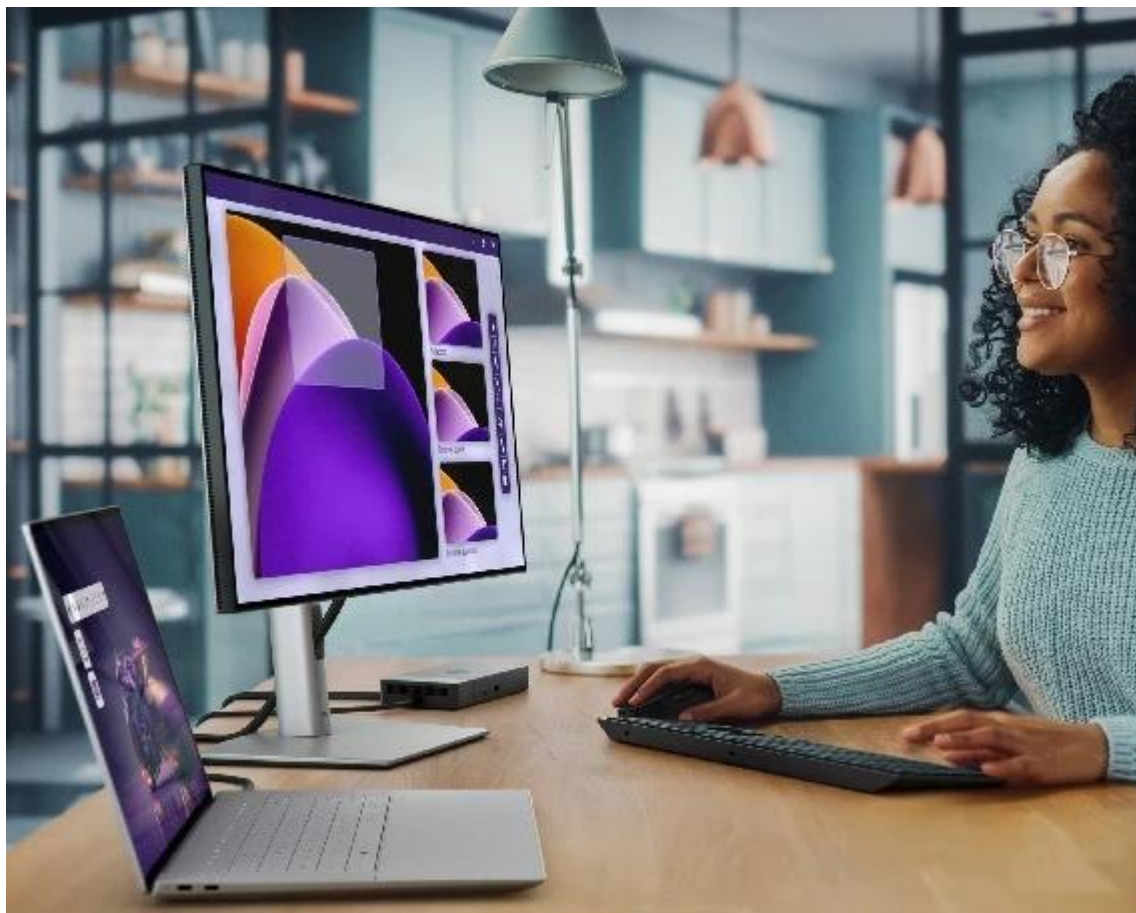

### Dell 16 Premium DA16250 - nevyhýbá se ani té nejtěžší práci

**Notebook Dell 16 Premium DA16250** vás oslní elegantním vzhledem, výkonem a pořádnou dávkou **umělé inteligence**. Bude vám krýt záda při každém pracovním projektu a nespokojí se s nějakými polovičatými výsledky. Tento **16,3palcový model** zvládne vše - od tabulek přes datové analýzy až po kreativní činnosti. **Notebook Dell 16 Premium DA16250** pohání **procesor Intel Core Ultra 9**, který si perfektně rozumí s AI a vytvoří řešení přesně na míru vašim požadavkům.