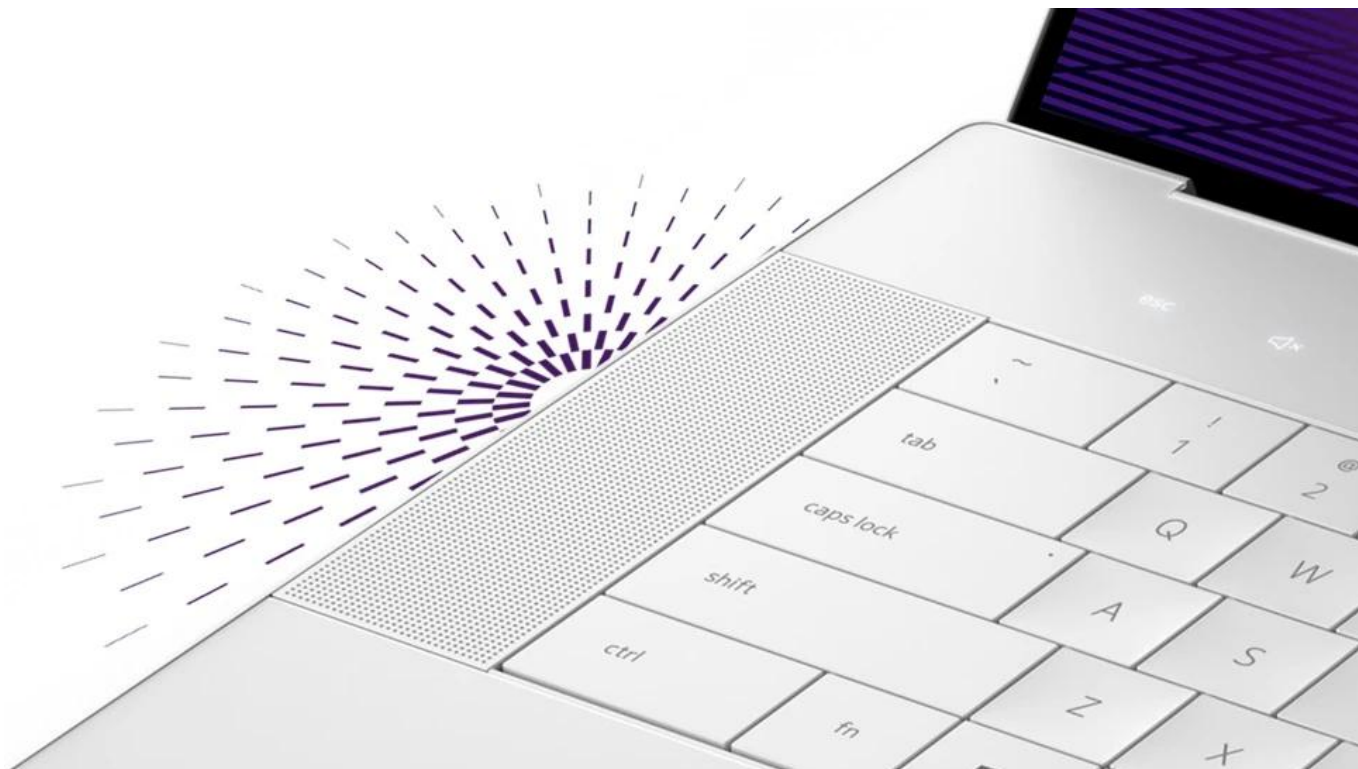

Dotykový OLED displej se 4K rozlišením rozmazlí oči i těch nejnáročnějších uživatelů. Kromě mimořádně ostrého obrazu ve 4K kvalitě displej vykresluje obsah hladce a plynule díky **až 120Hz obnovovací frekvenci**. Zvukový systém v podobě **4 reproduktorů s Dolby Atmos a Waves MaxxAudio** pro 360° prostorové ozvučení. Je ideální pro poslech hudby, sledování filmů, videí a hraní.

Notebook **Dell 16 Premium DA16250** si zakládá také na uživatelském pohodlí, a proto přináší bohatou výbavu v podobě **podsvícené klávesnice, čtečky otisku prstů** nebo pokročilého touchpadu. Nechybí ani inovativní **chladicí systém s Vapor Chamber technologií** s grafitovými vrstvami pro rychlé odvádění tepla. **Ventilátory s Liquid Crystal Polymer lopatkami** a unikátním tvarem pouzdra zajišťují maximální proudění vzduchu při minimální hlučnosti.