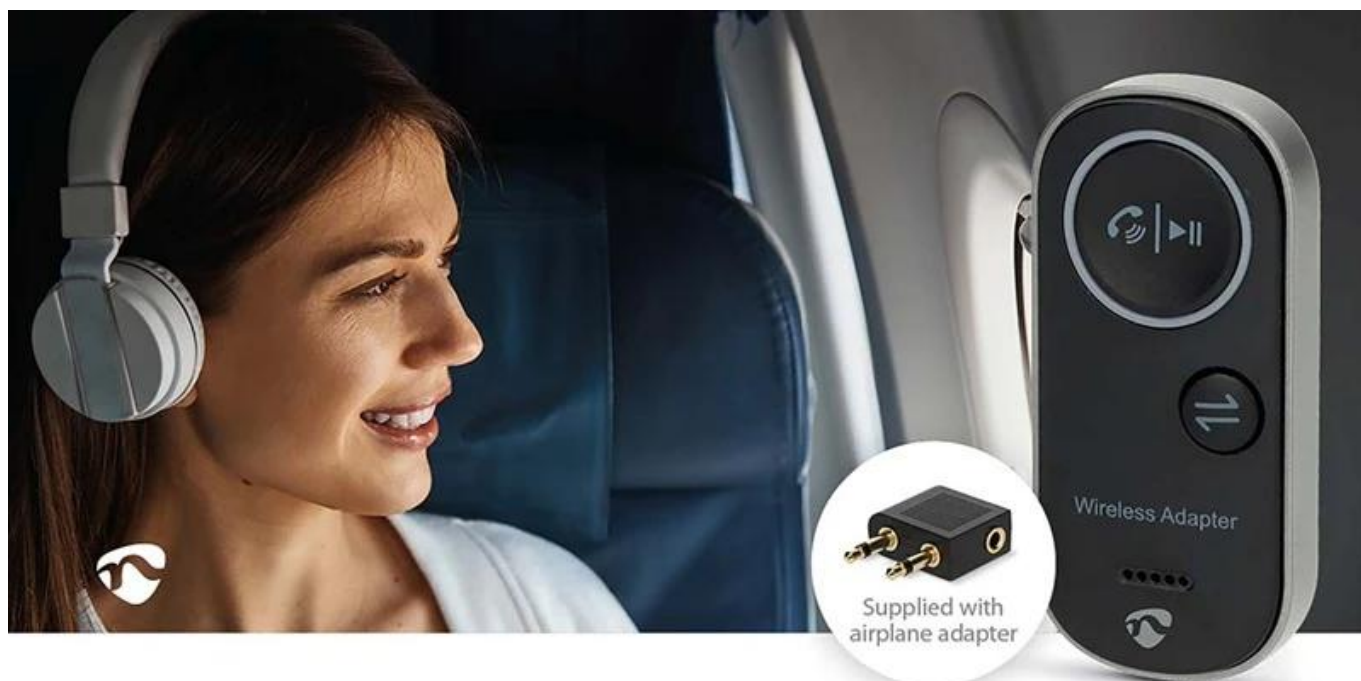

## Nedis BTTC2500BK - malý adaptér připraven na velký zvuk

**Bezdrátový audio adaptér Nedis BTTC2500BK**, se kterým vytvoříte audio centrum se silným zvukem. Díky **TX režimu (vysílání)** adaptér udělá z vaší TV, počítače nebo herní konzole bezdrátový zdroj zvuku a umožní **streamování do Bluetooth sluchátek** bez zpoždění. Díky **RX režimu (příjem)** se **promění drátové reproduktory, autorádia** nebo domácí stereo systém na přijímač Bluetooth. **Podpora duálního párování** umožní konektivitu dvou zařízení v současně, ať už v režimu vysílání, nebo příjmu. Přepínání mezi nimi je otázkou okamžiku, bez opakovaného párování.

Na cestách oceníte režim **Handsfree**, který vám umožní komfortní a bezpečné telefonování během jízdy v autě.

**Bezdrátový audio adaptér Nedis BTTC2500BK** zvládne **až 10 hodin provozu** na jedno nabití. Nízká latence podporuje audio bez zpoždění, díky čemuž je vhodný také pro sledování filmů nebo videí. **Konektory USB-C (vstup) a 3,5mm jack výstup** zajistí kompatibilitu s moderními i staršími zařízeními. I přes **kompaktní design** toho zvládne víc než leckteré domácí stereo, a přesto se vejde do kapsy.

## Nedis BTTC2500BK

**Kompaktní bezdrátový audio adaptér 2v1 s duálním párováním pro maximální flexibilitu.**

Všestranné zařízení umožňuje bezdrátově streamovat zvuk v režimu **vysílání (TX)** i **příjmu (RX)**, takže je ideálním společníkem pro použití doma, na cestách i v autě. Díky možnosti **duálního párování** můžete připojit dvě zařízení současně v obou režimech a bez námahy přepínat mezi oblíbenými zařízeními bez nutnosti neustálého přepojování.