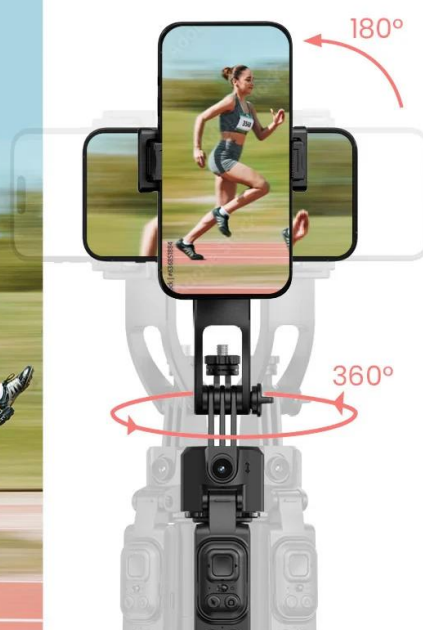

AI-Tracking: inteligentní rozpoznávání obličeje pro perfektní selfie a vlogy

Vaše **rozpznávání obličeje na bázi AI** zajistí, že budete v každém záběru vždy perfektně zaostření - bez ohledu na to, jak se pohybujete. Snadno tak vytvoříte skvělá **selfie a vlogy**, zcela jednoduše, bez cizí pomoci. Aplikace není potřeba, zařízení funguje samostatně.