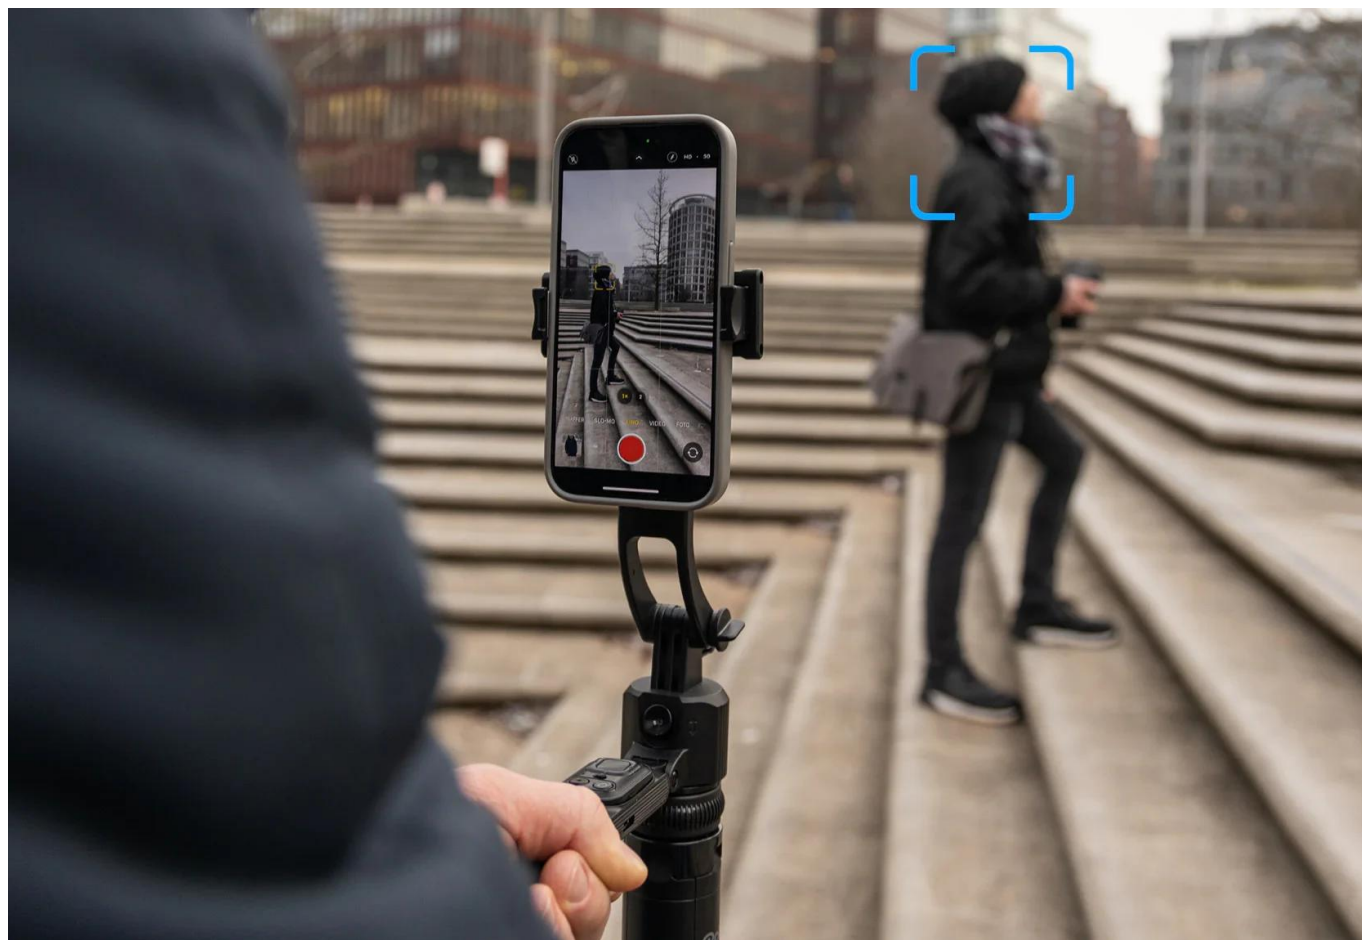

360° otáčení: přináší pohyb do záběrů

Díky 360° otáčení lze snadno pořizovat působivé **panoramatické snímky** nebo **dynamické kamerové záběry**. Dosáhnete tak **kreativní kompozice obrazu** a **profesionálního efektu** ve svých videích.

Vyvažovací rukojeť: stabilní videa bez chvění

Speciálně vyvinutá vyvažovací rukojeť minimalizuje nepříjemné chvění i při rychlých pohybech. Získáte tak plynulé a ostré záběry - ideální pro akční momenty.