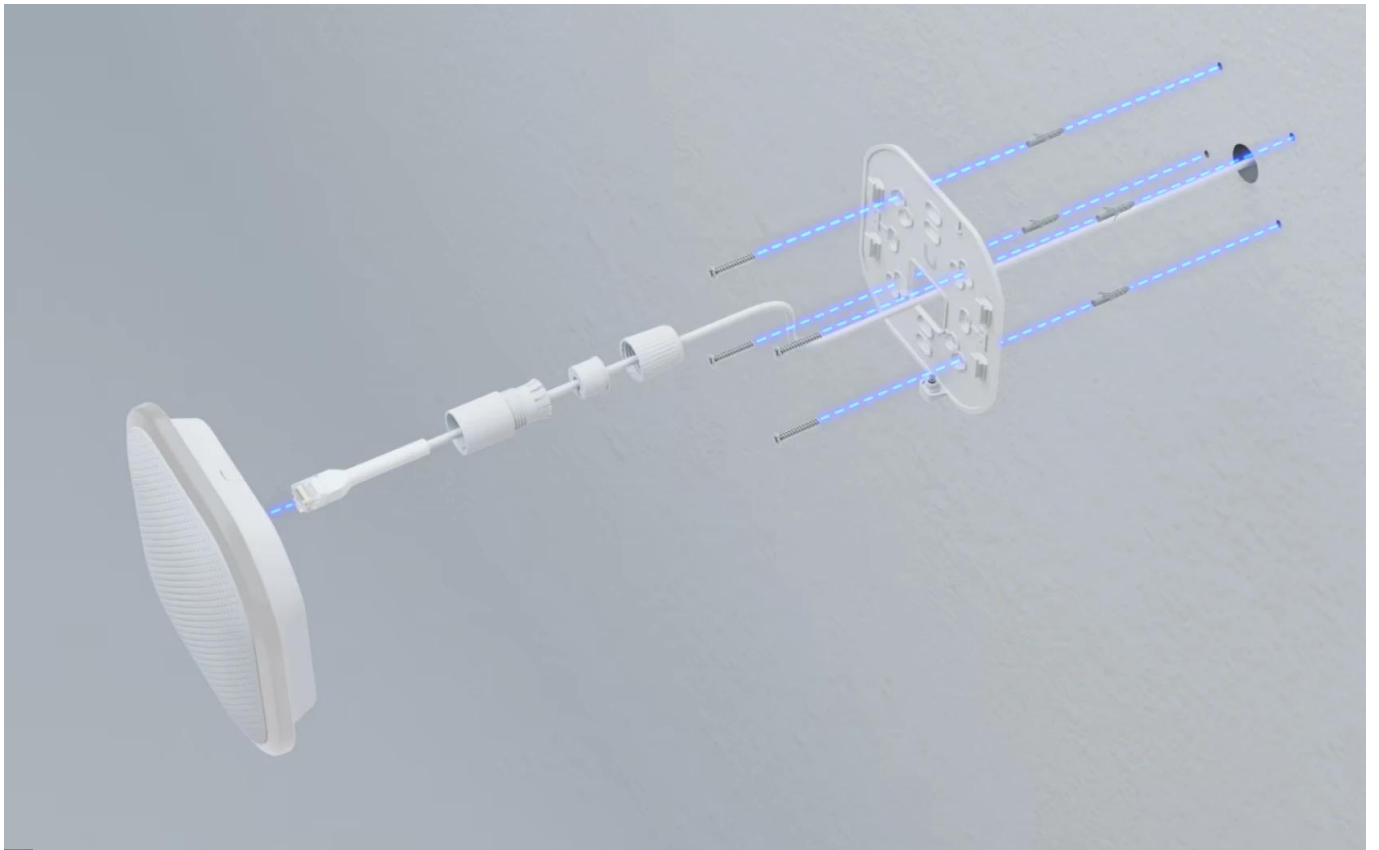

Manuál:

[Ubiquiti UniFi Siren PoE](#)