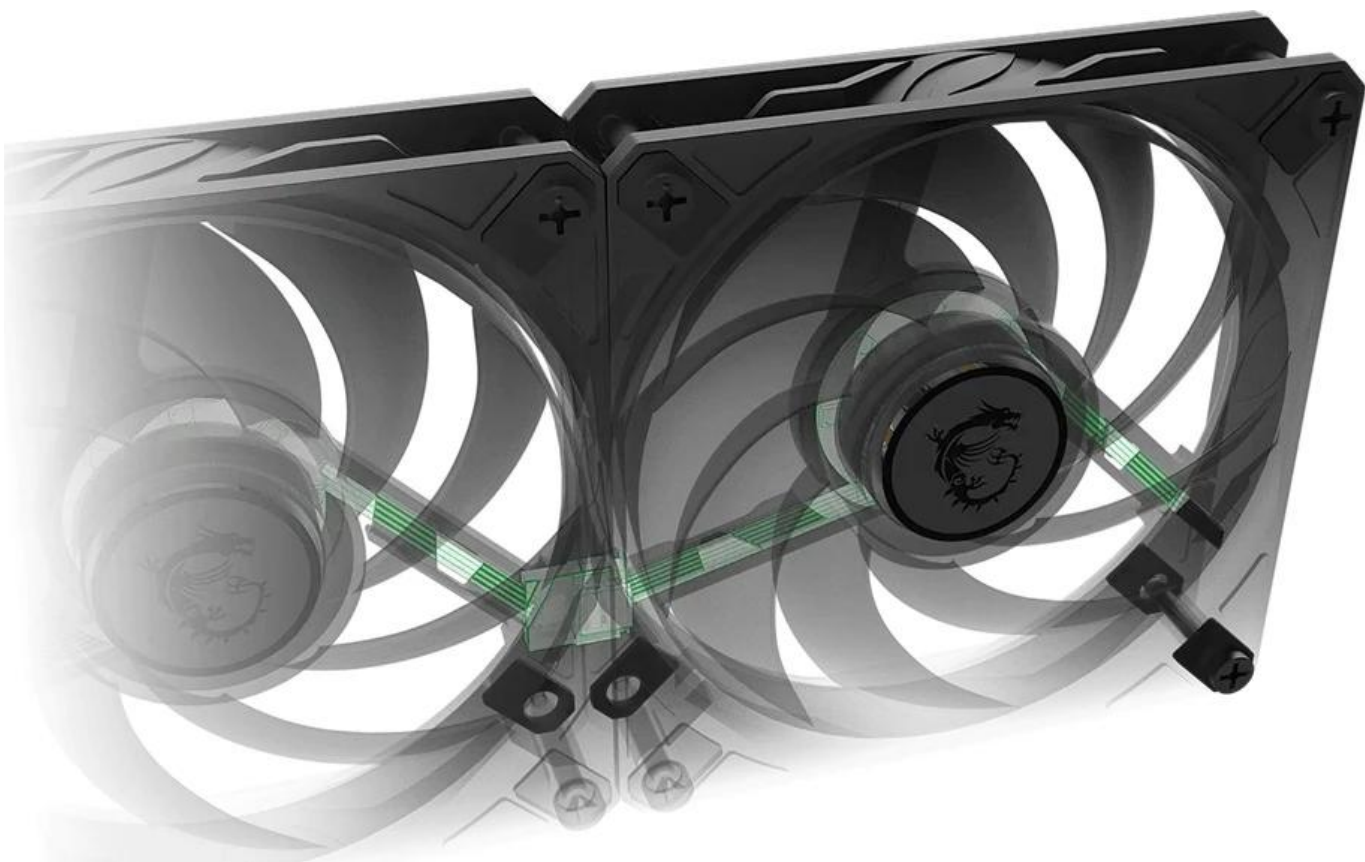

36 měs.

Stav:

Nové zboží

Popis

MSI MAG CORELIQUID A15 240 - zbraň hromadného chlazení

MSI MAG CORELIQUID A15 240 je takový generál na poli vodních chladičů CPU, a to nejenom svým designem, ale především výkonem. Tento model je navržen pro chlazení špičkových procesů v moderních PC sestavách, které s patřičnou podporou chlazení zvládnou náročný a dlouhotrvající zářah. Po stránce designu se **vodní CPU chladič MSI MAG CORELIQUID A15 240** vyznačuje ostře řezanými liniemi, hliníkovými detaily a **ARGB podsvícením**, které dodá konfiguraci další body za styl. Chladič je vybaven **výkonnou pumpou**, která efektivně odvádí teplo bez nadměrného hluku.

Měděná základna nové generace obsahuje **mikrokanálky**, které doslova sají teplo z procesoru a postarají se o stabilní chod během herní režby, náročných výpočetních procesech nebo klidně provozu umělé inteligence. **Ventilátory CycloBlade 9 s hybridní konstrukcí lopatek** rozvíří vzduch do opravdového větru. Ložiska podpoří dlouhou životnost a výdrž, aby se gamingová mašina udržela ve hře po maximální dobu.

CPU chladič MSI MAG CORELIQUID A15 240 potěší také **předinstalovaným UNI Bracketem** pro jednoduchou montáž bez nutnosti něco šroubovat na koleně a ztrácet nervy. Podporuje **platformy Intel a AMD** nejnovějších generací, které jsou navrženy pro náročný gaming, AI, renderování, grafické práce a další úlohy. Díky **aplikace MSI CENTER** máte ovládání otáček pumpy nebo RGB jednoduše pod kontrolou.

Vysokovýkonná pumpa dosahuje otáček až **3400 RPM** a společně s keramickými ložisky zajišťuje perfektní rovnováhu mezi výkonem a tichým chodem.

Nová generace **měděné základny** eliminuje tradiční šroubové perforace a výrazně zvyšuje vodotěsnost systému. Přesný **0,1mm mikrokanálkový design** efektivně absorbuje teplo z procesoru a ve spolupráci s výkonnou pumpou rychle odvádí teplo pro výjimečný chladicí výkon.