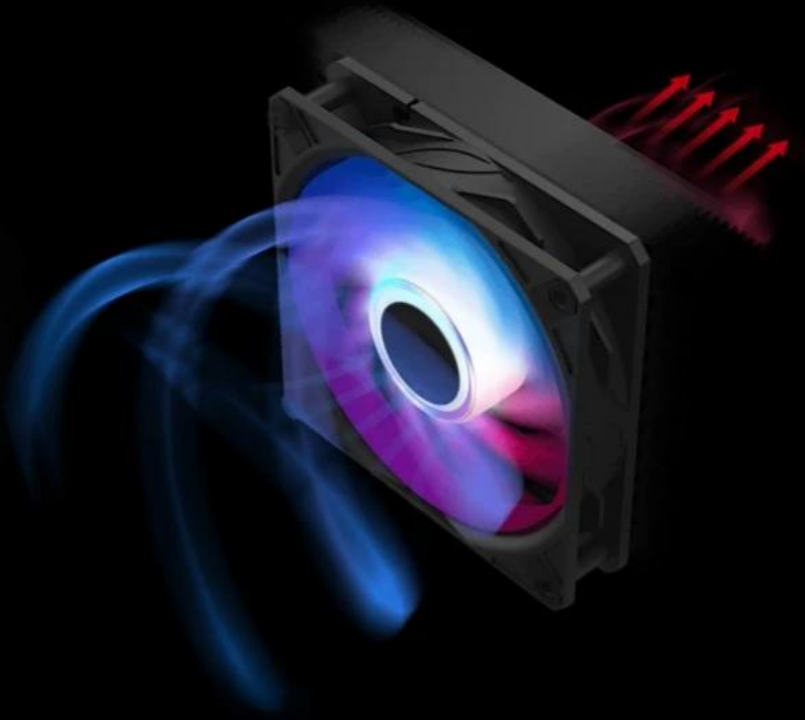

## MSI MAG CORELIQUID A15 360 - zbraň hromadného chlazení

**MSI MAG CORELIQUID A15 360** je takový generál na poli vodních chladičů CPU, a to nejenom svým designem, ale především výkonem. Tento model je navržen pro chlazení špičkových procesů v moderních PC sestavách, které s patřičnou podporou chlazení zvládnou náročný a dlouhotrvající zářah. Po stránce designu se **vodní CPU chladič MSI MAG CORELIQUID A15 360** vyznačuje ostře řezanými liniemi, hliníkovými detaily a **ARGB podsvícením**, které dodá konfiguraci další body za styl. Chladič je vybaven **výkonnou pumpou**, která efektivně odvádí teplo bez nadměrného hluku.

**Měděná základna** nové generace obsahuje **mikrokanálky**, které doslova sají teplo z procesoru a postarají se o stabilní chod během herní režby, náročných výpočetních procesech nebo klidně provozu umělé inteligence. **Ventilátory CycloBlade 9 s hybridní konstrukcí lopatek** rozvíří vzduch do opravdového větru. Ložiska podpoří dlouhou životnost a výdrž, aby se gamingová mašina udržela ve hře po maximální dobu.

**CPU chladič MSI MAG CORELIQUID A15 360** potěší také **předinstalovaným UNI Bracketem** pro jednoduchou montáž bez nutnosti něco šroubovat na koleně a ztrácet nervy. Podporuje **platformy Intel a AMD** nejnovějších generací, které jsou navrženy pro náročný gaming, AI, renderování, grafické práce a další úlohy. Díky **aplikace MSI CENTER** máte ovládání otáček pumpy nebo RGB jednoduše pod kontrolou.