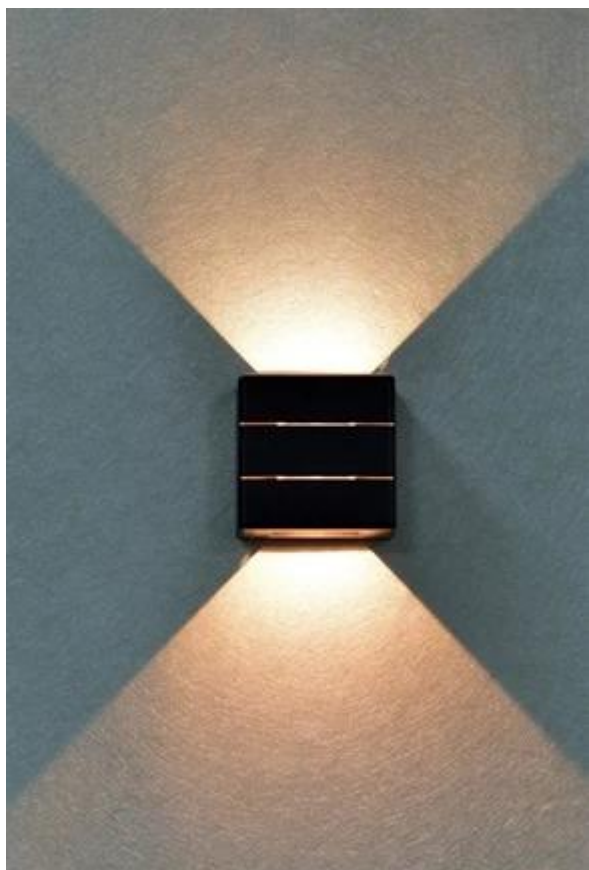

IMMAX LUXLINE 6W ČERNÉ

Cena celkem:

425 Kč

(bez DPH: 351 Kč)

Kód zboží:

OSVIMM1468

Part No.:

08520L

Záruka:

24 měsíců/6 měs. akku

Stav:

Nové zboží

Popis

IMMAX LUXLINE - LED osvětlení s lehkostí a stylem

Moderní LED osvětlení IMMAX LUXLINE do venkovního prostoru, které **svítí ve 3 směrech** - nahoru, dolů a dopředu - a neprodukuje nežádoucí stíny. Produkuje **teplé bílé světlo** (3000 K), které neoslňuje a současně optimálně osvětluje prostředí schodiště, pergol, teras, vchodových dveří nebo balkonu. Vytvoří také příjemnou atmosféru, kterou ocení každá návštěva.