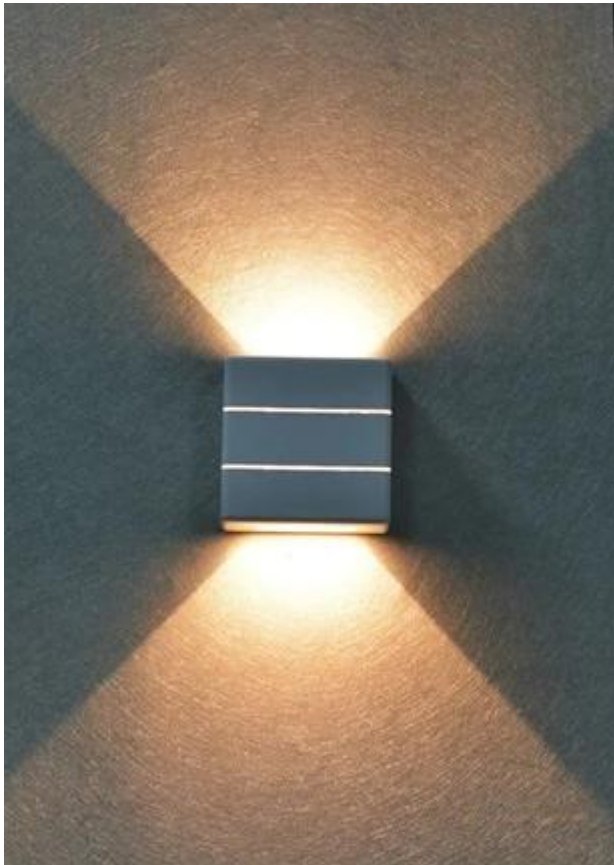

### IMMAX LUXLINE - LED osvětlení s lehkostí a stylem

**Moderní LED osvětlení IMMAX LUXLINE** do venkovního prostoru, které **svítí ve 3 směrech** - nahoru, dolů a dopředu - a neprodukuje nežádoucí stíny. Produkuje **teplé bílé světlo** (3000 K), které neoslňuje a současně optimálně osvětluje prostředí schodiště, pergol, teras, vchodových dveří nebo balkonu. Vytvoří také příjemnou atmosféru, kterou ocení každá návštěva.