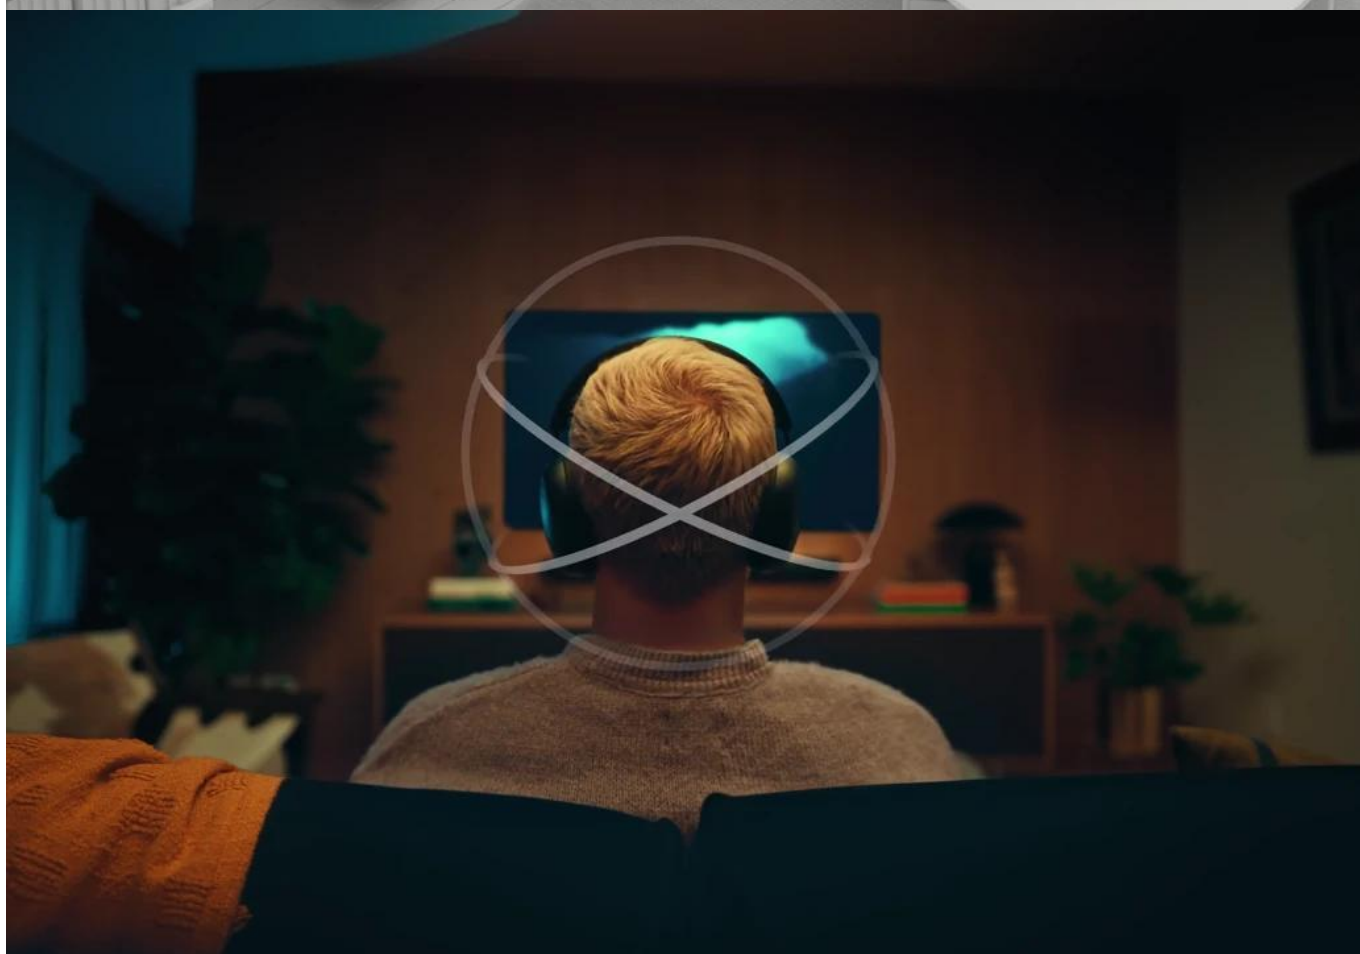

Kompatibilita a požadavky