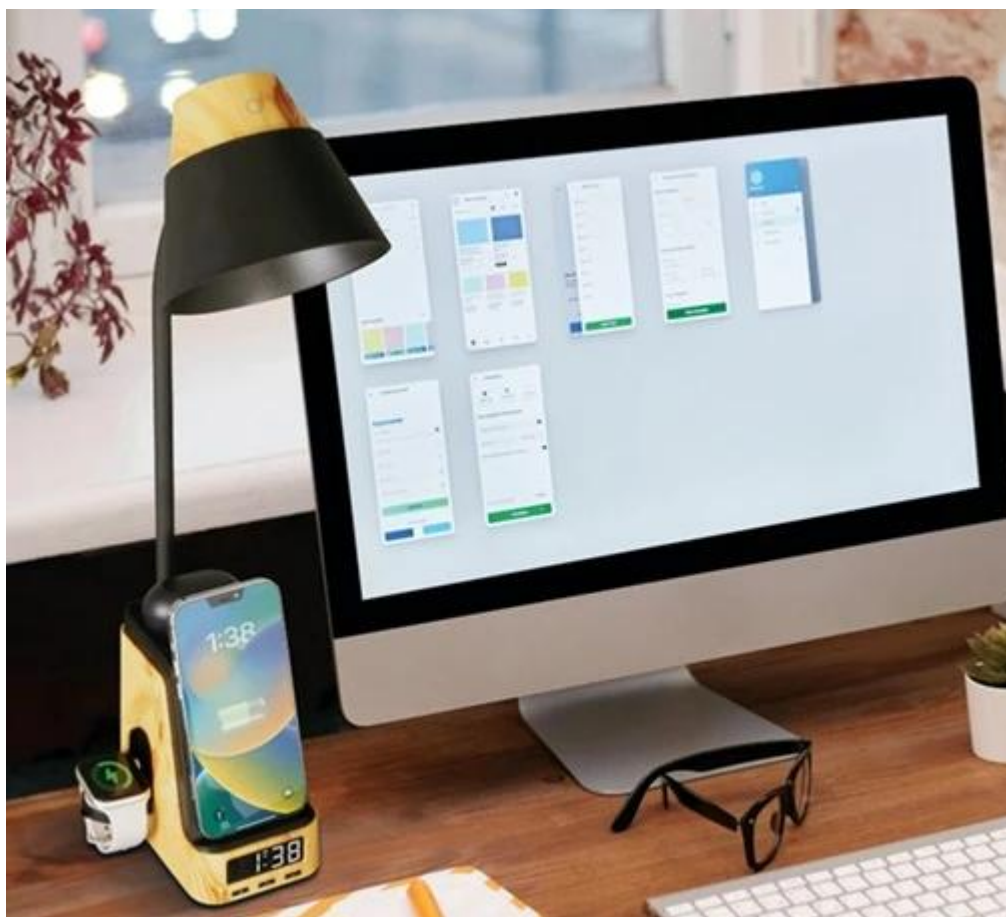

## LED stolní lampička IMMAX IDEAL - světlo pro práci, relax i nabíjení elektroniky

**Praktická stolní LED lampička IMMAX IDEAL**, která se přizpůsobí vašim požadavkům. Produkuje světlo příjemné **barevné teploty od teplé 2700 K přes neutrální 4000 K až po studenou 5000 K**. Díky tomu je vhodná pro široké spektrum činností během dne i noci, uplatní se při práci, čtení, kreslení nebo večerní relaxaci. Zkrátka světlo tak akorát. **Intuitivní ovládání** vám umožní snadné nastavení stmívání. **LCD displej** nabízí rovněž hodiny s funkcí **budíku**.

Mezi další funkce patří **integrovaná bezdrátová stanice Qi 3 v 1**, která umožní nabíjení smartphonu, sluchátek nebo chytrých hodinek výkonem 5 W. Díky elegantnímu designu **LED lampička IMMAX IDEAL** optimálně zapadne do každého