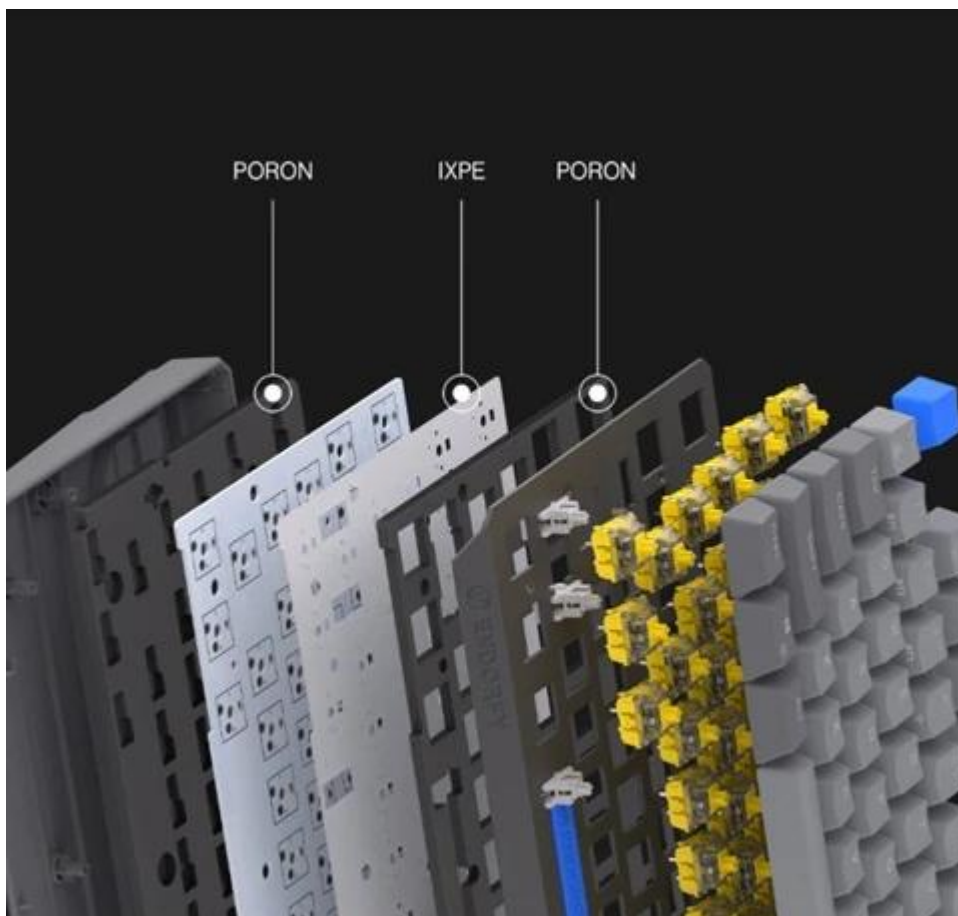

Spínače Endorfy Yellow by Gateron jsou speciálně navrženy pro plynulost a přesnost každého stisku. **ARGB podsvícení** je stylové na pohled a díky softwaru umožňuje také pokročilé nastavení. Vytvoříte si vlastní světelný „podpis“ a rozzáříte svůj herní kout. **Klávesnice Endorfy Thock V2 Wireless TKL** vám dá přesně to, co potřebujete pro dominanci na herní scéně.