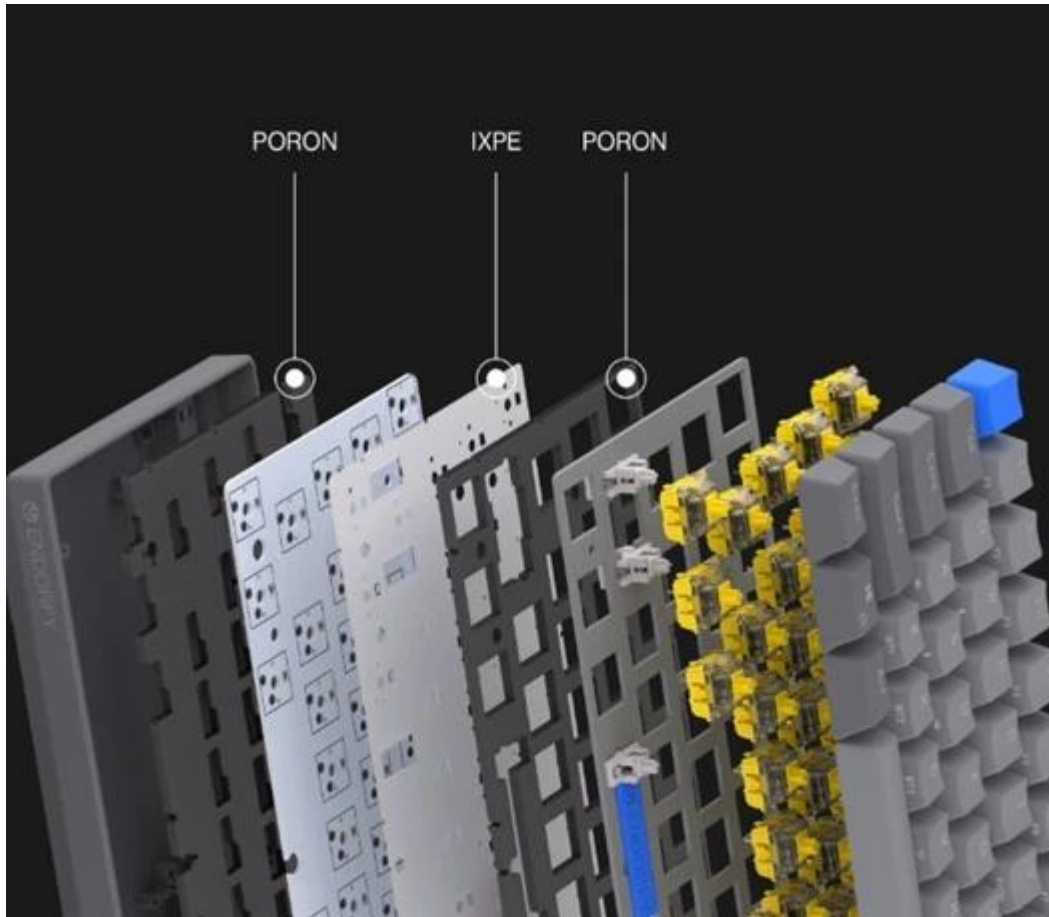

24 měs.

Stav:

Nové zboží

Popis

Endorfy Thock V2 Compact Wireless US - malá klávesnice pro masivní útok

Model Endorfy Thock V2 Compact Wireless US vám dokáže, že pro velká vítězství není potřeba obří gamingová klávesnice. **Herní mechanická klávesnice** dosahuje pouze **60% layoutu**, a přesto vám dá všechno, co potřebujete. Zkrátka **minimalistický design s maximálním výkonem. 60klávesové US ANSI rozložení** je ideální pro hráče, kteří chtějí mít více místa pro myš a další důležitou výbavu.

Díky malým rozměrům je **lehká, snadno přenosná** a ideální pro LAN párty. **Konstrukce s horní hliníkovou deskou** funguje jako opevnění proti mechanickému poškození. Ať je vaše vůle vyhrát jakkoli silná, **Endorfy Thock V2 Compact Wireless** to ustojí s přehledem. Lineární mechanické **spínače Endorfy Yellow by Gateron** podporují plynulost a přesnost s každým jedním stiskem. Kromě drátového připojení podporuje tento model také bezdrátovou konektivitu pomocí **Bluetooth** nebo přes **2,4GHz přijímač**.

Provedení s **3 vrstvami akustické pěny** eliminuje vibrace a dutý zvuk, aby klávesnice nezněla jako roky zrezné železo. **Nastavitelné ARGB podsvícení** se zavděčí všem hráčům, kteří kromě výsledků kladou důraz také na patřičný styl. Hráčkové pak jistě ocení podporu softwaru pro přemapování kláves nebo tvorbu maker.

Pokročilá akustika a konstrukce

Klávesnice využívá tři vrstvy tlumící pěny pro minimalizaci ozvěny a eliminaci dutého zvuku. Dokonce i mezerník je odhlučněn silikonovými podložkami pro čistý a uspokojivý zvuk každého úhozu.