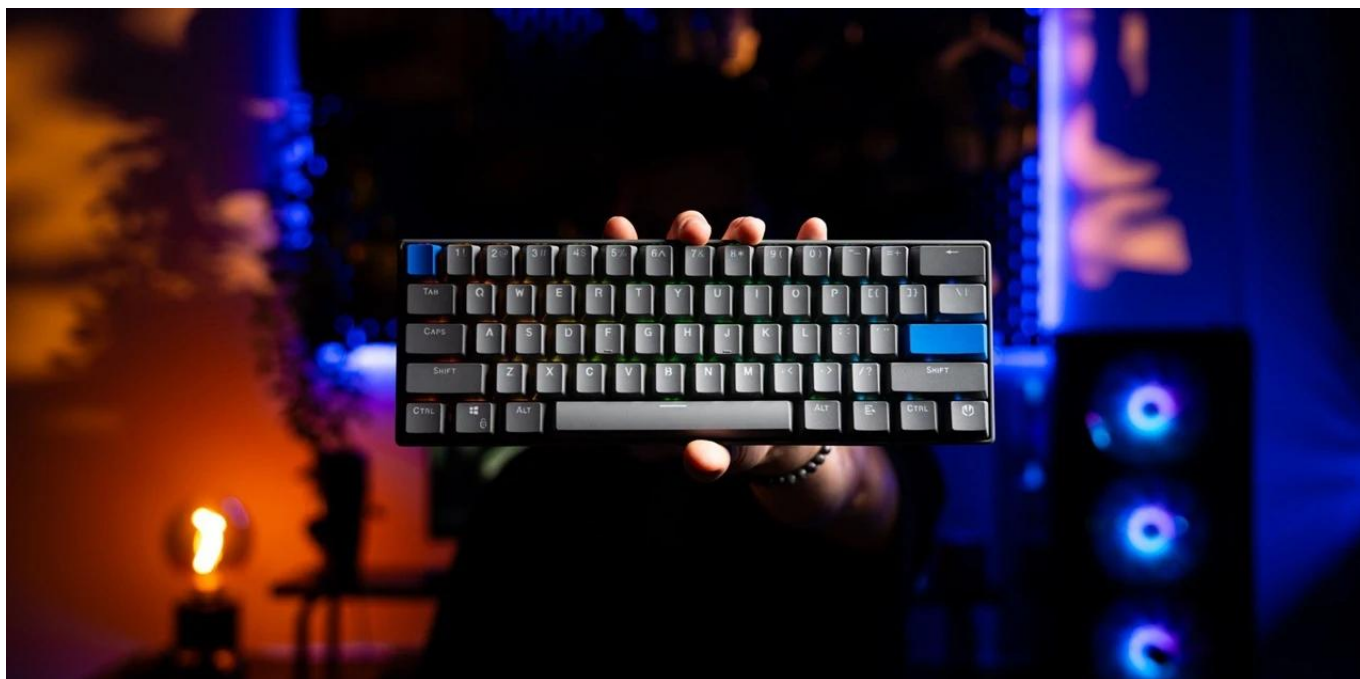

24 měs.

Stav:

Nové zboží

Popis

Endorfy Thock V2 Compact Wireless US - malá klávesnice pro masivní útok

Model Endorfy Thock V2 Compact Wireless US vám dokáže, že pro velká vítězství není potřeba obří gamingová klávesnice. **Herní mechanická klávesnice** dosahuje pouze **60% layoutu**, a přesto vám dá všechno, co potřebujete. Zkrátka **minimalistický design s maximálním výkonem. 60klávesové US ANSI rozložení** je ideální pro hráče, kteří chtějí mít více místa pro myš a další důležitou výbavu.

Díky malým rozměrům je **lehká, snadno přenosná** a ideální pro LAN párty. **Konstrukce s horní hliníkovou deskou** funguje jako opevnění proti mechanickému poškození. Ať je vaše vůle vyhrát jakkoli silná, **Endorfy Thock V2 Compact Wireless** to ustojí s přehledem. Lineární mechanické **spínače Endorfy Yellow by Gateron** podporují plynulost a přesnost s každým jedním stiskem. Kromě drátového připojení podporuje tento model také bezdrátovou konektivitu pomocí **Bluetooth** nebo přes **2,4GHz přijímač**.

Provedení s **3 vrstvami akustické pěny** eliminuje vibrace a dutý zvuk, aby klávesnice nezněla jako roky zrezné železo. **Nastavitelné ARGB podsvícení** se zavděčí všem hráčům, kteří kromě výsledků kladou důraz také na patřičný styl. Hráčkové pak jistě ocení podporu softwaru pro přemapování kláves nebo tvorbu maker.

Endorfy Thock V2 Compact Wireless US

Bezdrátová mechanická klávesnice s kompaktním 60% layoutem a exkluzivními Endorfy Yellow spínači.

Nová generace bezdrátových mechanických klávesnic Thock nabízí dokonalou kombinaci **pohodlí, výkonu a univerzálnosti**. S kompaktním rozložením o **60 klávesách** šetří místo na stole, zatímco proprietární spínače **Endorfy Yellow by Gateron** poskytují výjimečně plynulý a přesný chod s hlubokým a příjemným zvukem.