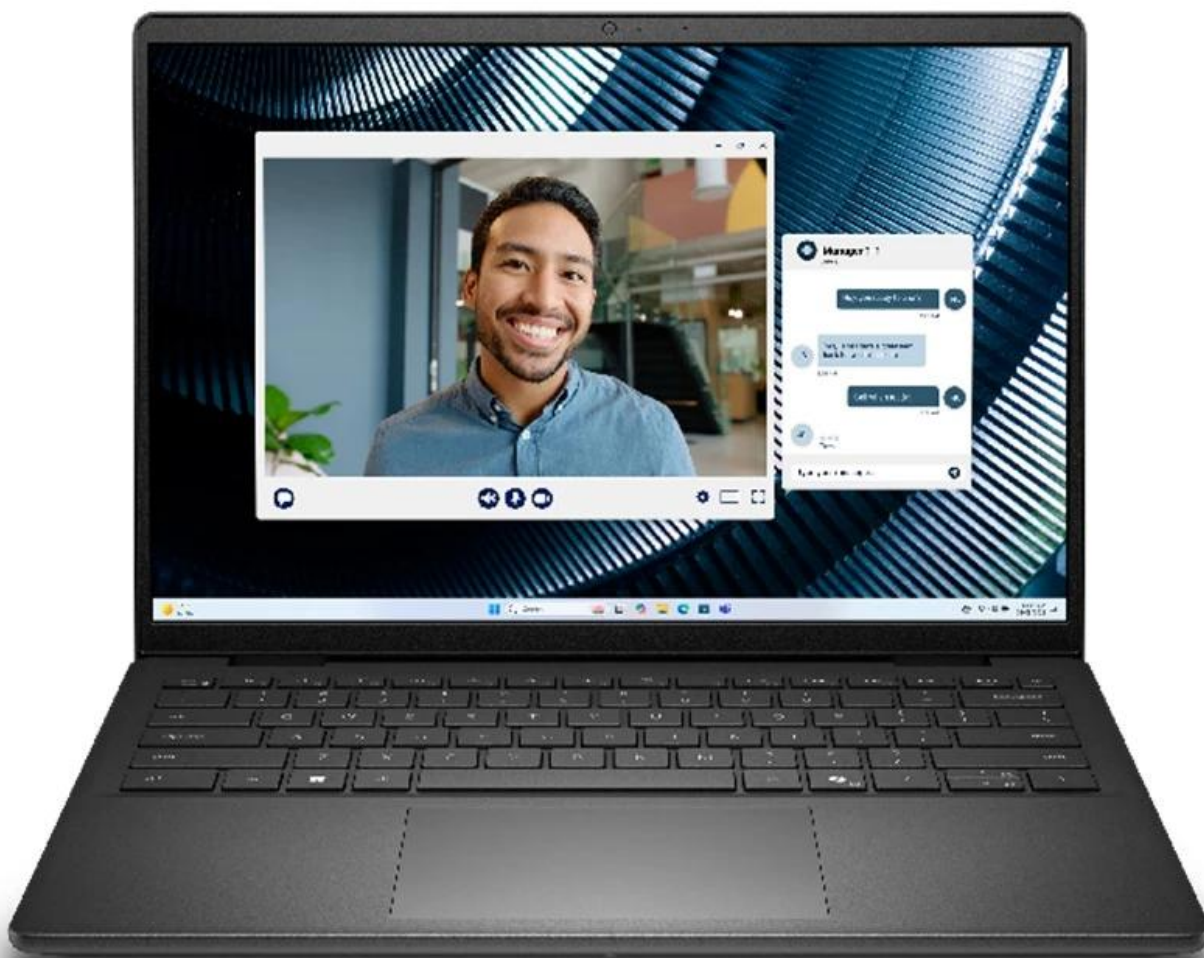

### DELL Pro 14 Essential PV14250 - do každého pracovního dne s jistotou

**Notebook DELL Pro 14 Essential PV14250** zvládne každodenní kancelářskou agendu bez kompromisů. Je navržen pro efektivní práci z kanceláře, domova, ale také na cestách. Základem výkonu je **procesor Intel Core 5 120U**, který v kombinaci s operační pamětí **16 GB RAM DDR5** umožňuje provoz moderních aplikací a hladký **multitasking**. Spolu s

rychlým **SSD diskem** si užijete svižný chod odezvy bez čekání, ať už otevíráte tabulky, dokumenty, spouštíte software nebo rovnou celý systém.

**Kapacita úložiště 1 TB** poskytne obří prostor pro ukládání dat i multimédií ve vysokém rozlišení. **Kompaktní 14palcový IPS displej s Full HD+ rozlišením a antireflexní úpravou** nabízí ostrý obraz a prostor pro tabulky, textové dokumenty, činnost s aplikacemi i sledování filmů nebo videí. Notebook **DELL Pro 14 Essential PV14250** potěší lehkým provedením, které dosahuje **váhy pouhých 1,54 kg**, díky čemuž je ideální pro mobilní zaměstnance, studenty a další uživatele v pohybu.

Výbava obsahuje **čtečku otisku prstů** a **TPM čip** pro pokročilé zabezpečení. **Podsвіcená klávesnice** disponuje samostatnou **klávesou Copilot**, která spustí praktického asistenta umělé inteligence. S pomocí **AI nástroje** pak můžete generovat velké množství textů na základě získaných informací a nápadů. Vytvořte e-maily, rešerše, podklady pro prezentaci, dobré texty a další typy dokumentů. **Copilot** je kdykoli po ruce, aby vám usnadnil pracovní život a pomohl s