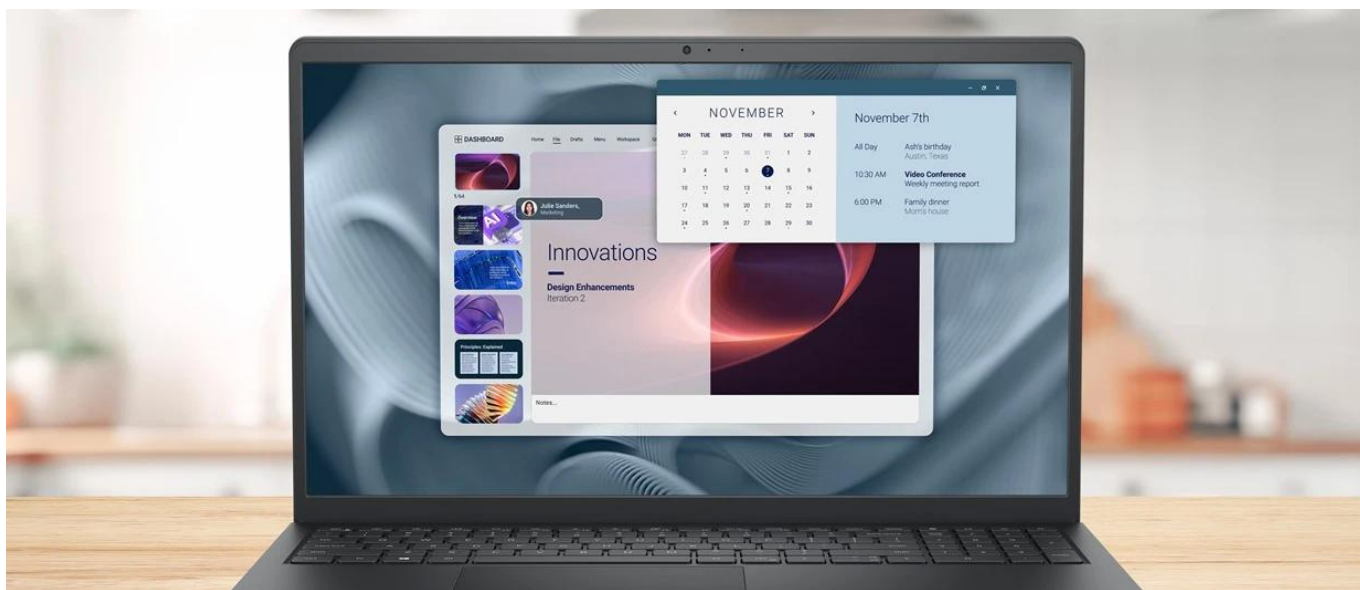

Notebook Dell Pro 15 Essential PV15250 si poradí i s těmi nejnáročnějšími pracovními úkoly. Disponuje 15,6palcovým displejem, který přináší více prostoru, ale současně si uchovává rozměry a hmotnost ideální pro přenášení. Notebook **Dell Pro 15 Essential PV15250** je navržen speciálně pro potřeby moderních kanceláří a stane se z něj spolehlivý pracovní nástroj.

IPS displej s Full HD rozlišením a 120Hz obnovovací frekvencí produkuje ostrý a plynulý obraz pro práci s tabulkami, byznys softwarem, čtení dokumentů i sledování multimédií. Díky **antireflexní** úpravě je obsah jasný a dobře čitelný za všech okolností.

Notebook Dell Pro 15 Essential PV15250 i přes větší displej potěší lehkým provedením, které dosahuje **váhy pouhých 1,62 kg**, díky čemuž je ideální pro mobilní zaměstnance, studenty a další uživatele v pohybu. **SSD jednotka s kapacitou 1 TB** poskytne prostor pro ukládání objemných dat, rychlý přístup a spouštění aplikací a celého systému. Výbava obsahuje také **podsvícenou klávesnici, čtečku otisku prstů a TPM čip** pro pokročilé zabezpečení.

- Výkonný procesor Intel® Core™ i7-1355U s integrovanou Intel® UHD
- Velkorysá 16GB DDR5 operační paměť pro plynulý multitasking
- Rychlé 1TB M.2 PCIe NVMe SSD úložiště pro okamžité odezvy
- Kvalitní 15,6" Full HD IPS displej s obnovovací frekvencí 120 Hz
- Pokročilé zabezpečení s TPM čipem a čtečkou otisku prstů
- Moderní konektivita s Wi-Fi 6 a Bluetooth® technologiemi
- Podsvícená česko-slovenská klávesnice s numerickou částí
- Dlouhá výdrž baterie díky 4článkové 54Wh baterii