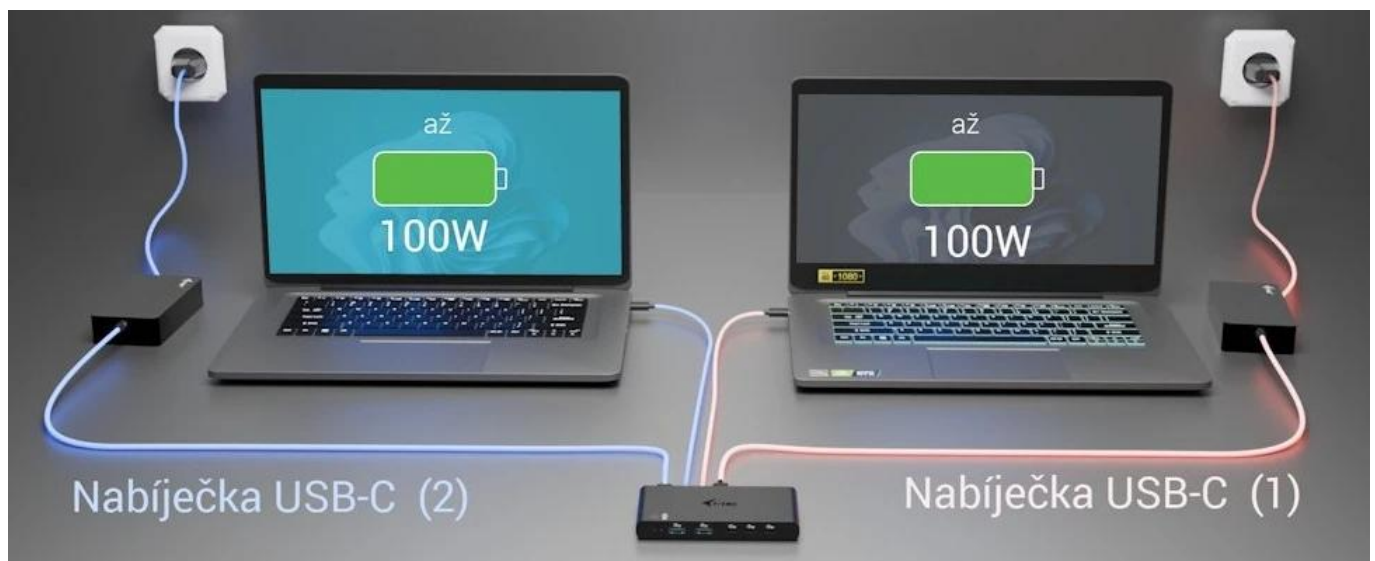

24 měs.

Stav:

Nové zboží

Popis

I-TEC USB-C KVM Dock - konektivita rychle, efektivně a pro dva systémy

Dokovací stanice I-TEC USB-C KVM Dock představuje ideální řešení rovnou pro dva hostitele. Podporuje plynulé přepínání mezi PC1 a PC2, což znamená, že vám stačí jedna dokovací stanice pro provoz periferních zařízení na dvou počítačích. Stačí mezi nimi jen přepínat pomocí tlačítka. Dvojitě výkonné napájení Power Delivery (2x 100 W), takže oba systémy lze nabíjet současně. Samozřejmostí je integrovaný **KVM přepínač**.

Dokovací stanice I-TEC USB-C KVM obsahuje širokou škálu konektorů, mezi nimiž nechybí například **HDMI** pro připojení externích monitorů a zobrazení ve **4K kvalitě při 60 Hz**. Podporuje tak ostrý obraz pro práci i multimediální zábavu. Dále máte na jednom místě **USB porty typu C a A s rychlostí až 5 Gb/s** či kombinovaný **3,5mm audio port**. Kompatibilita napříč operačními systémy **Windows 10/11, macOS, Linux, Android, ChromeOS, iPadOS** umožní využití v každé moderní kanceláři nebo domácnosti. Vše vměstnáno do **kompaktního designu**, díky čemuž je dokovací stanice I-TEC vhodná pro časté přenášení a na cesty.

I-TEC USB-C KVM Dock (2 hostitelé)

Kompaktní dokovací stanice s integrovaným KVM přepínačem pro efektivní práci se dvěma počítači současně.

Tato univerzální dokovací stanice kombinuje funkcionalitu klasické dokovací stanice s pokročilým **KVM přepínačem**, který umožňuje plynulé přepínání mezi dvěma připojenými hostiteli. Díky **dvojitému Power Delivery až 2x 100 W** můžete nabíjet oba připojené počítače současně, zatímco sdílíte jednu sadu periférií – monitor, klávesnici, myš a další příslušenství.

Stanice podporuje externí **4K displej přes HDMI s obnovovací frekvencí až 60 Hz** a nabízí širokou škálu konektorů včetně **USB-C a USB-A portů s rychlostí až 5 Gb/s**. Kompaktní rozměry **130 x 65 x 16,5 mm** a hmotnost pouhých **146 g** z ní činí ideální řešení pro domácí kanceláře, firemní prostředí i práci na cestách.