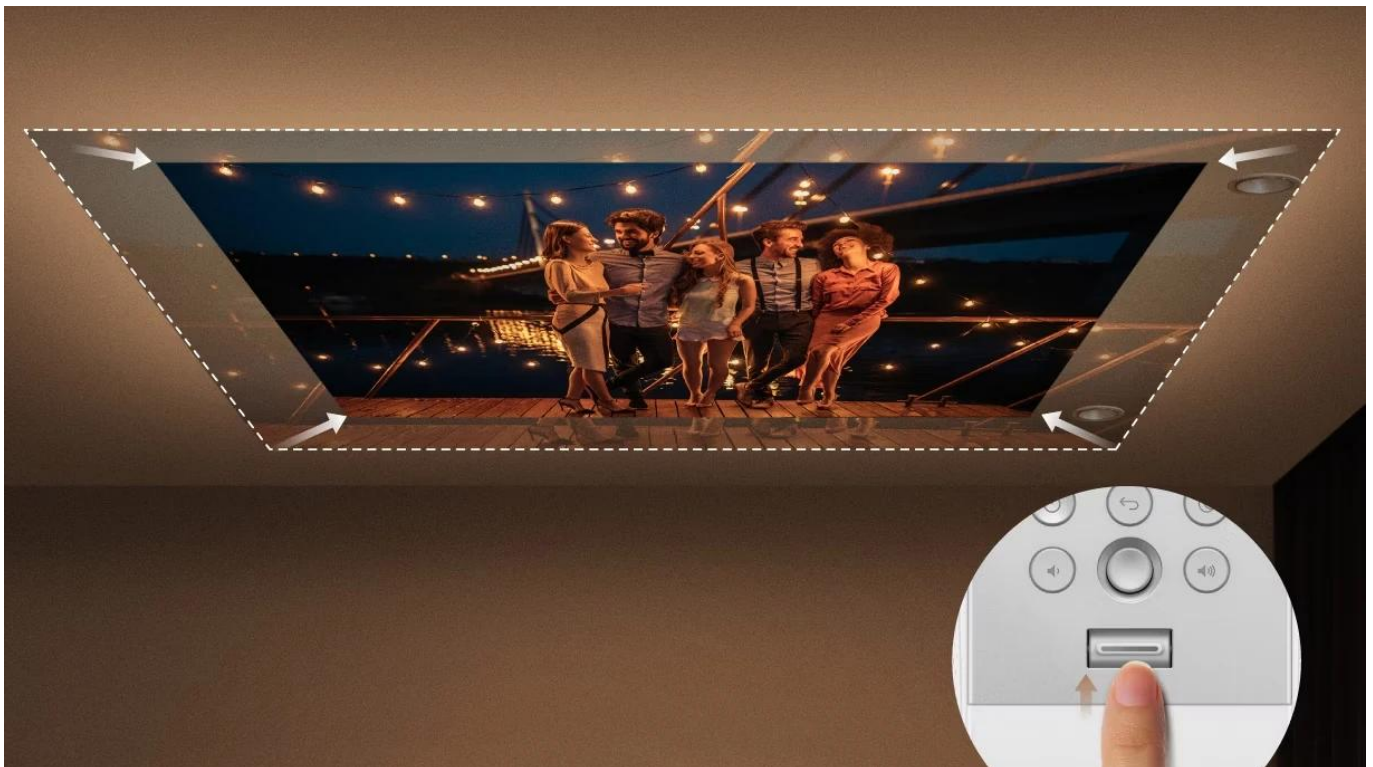

36 měsíců/12 měs.lampa

Stav:

Nové zboží

Popis

BenQ GV32 - LED stropní projektor s Google TV

Přenosný LED projektor s Google TV určený pro pohodlné sledování filmů na stropě přímo z postele.

Projektor **BenQ GV32** nabízí unikátní flexibilní základnu s možností **otáčení o 360°** horizontálně a **135°** vertikálně, což umožňuje promítání z libovolného úhlu. Díky **Full HD rozlišení 1920 x 1080 px** a jasů **500 ANSI lumenů** s technologií **DLP LED** poskytuje kvalitní obraz s **95% pokrytím barevného prostoru Rec. 709** a kontrastním poměrem **100 000 : 1**. LED světelný zdroj má životnost až **30 000 hodin** v úsporném režimu.

Integrovaný **2.1kanálový reproduktorový systém** s celkovým výkonem **18 W** zahrnuje dedikovaný **10W basový reproduktor** pro kinematografický zvukový zážitek. Projektor je vybaven **Google TV** s přístupem ke streamovacím službám Netflix, Prime Video, YouTube a Disney+. Port **USB-C** podporuje **Power Delivery** pro nabíjení z powerbanky (60 W a více), režim DisplayPort Alt pro připojení Nintendo Switch a funguje jako čtečka médií.

- Flexibilní nastavitelná základna s otáčením o 360° horizontálně a 135° vertikálně pro stropní projekci z libovolného úhlu
- Full HD rozlišení 1920 x 1080 px s jasnem 500 ANSI lumenů, podpora HDR10 a HLG s 95% pokrytím Rec. 709
- Integrovaný 2.1kanálový audio systém o výkonu 18 W s dedikovaným 10W basovým reproduktorem a režimem Ceiling Cinema Sound

Chytré funkce pro pohodlné sledování

Projektor nabízí automatické zaostření, automatickou 2D korekci lichoběžníkového zkreslení (vertikální $\pm 20^\circ$, horizontální $\pm 30^\circ$, rotace $\pm 30^\circ$ do vzdálenosti 2 m), funkci vyhýbání se překážkám a automatickou rotaci obrazu. Intuitivní páčka zoomu umožňuje snadné přizpůsobení velikosti obrazu. Speciální obrazový režim Night Shift automaticky upravuje barvy pro snížení námahy očí.