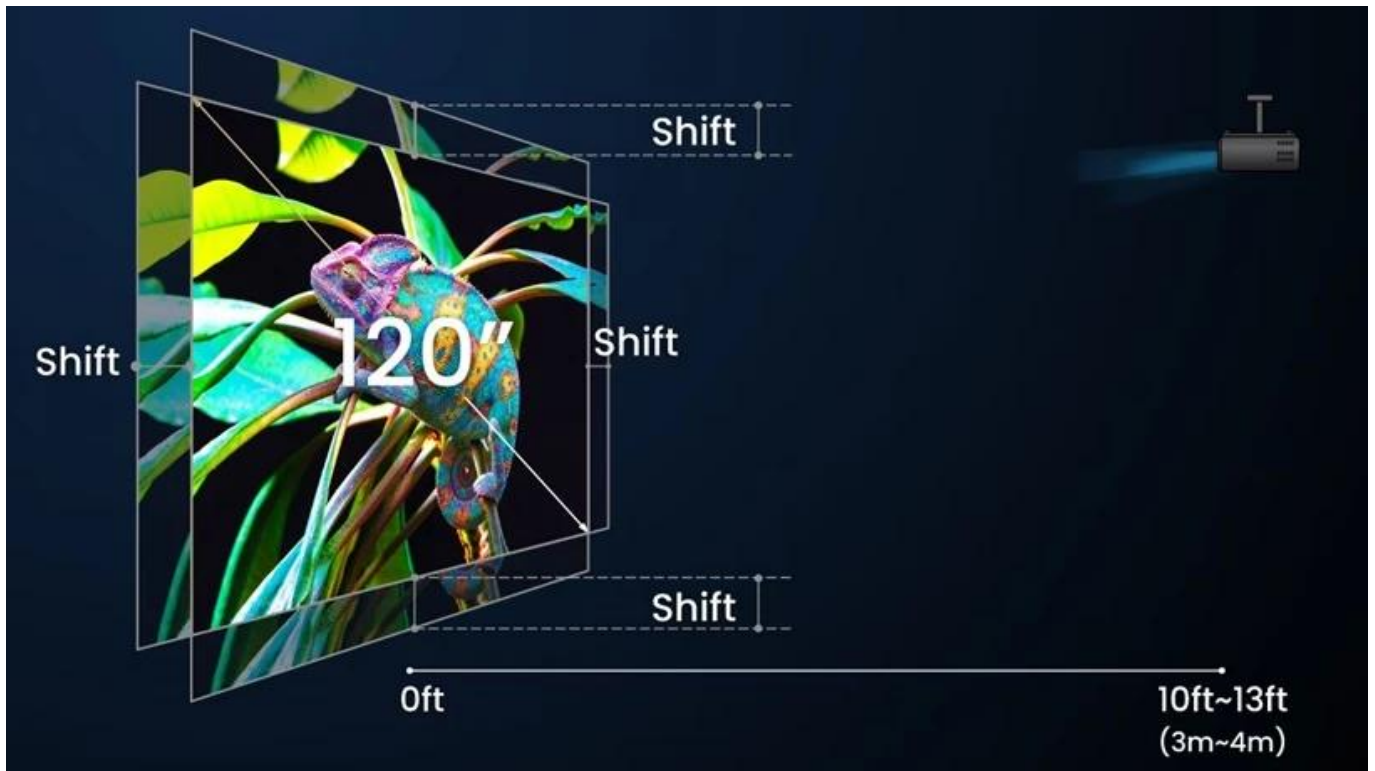

Projektor BenQ W4100i se nemusí stydět ani za audio zpracování. Nabízí integrované reproduktory, které produkují čistý a dynamický zvuk - přesně navržený pro filmy, sportovní přenosy nebo hry. Právě pro hráče je pak navržen **herní režim s latencí 17,9 ms při 4K 60 Hz a ALLM detekcí**.