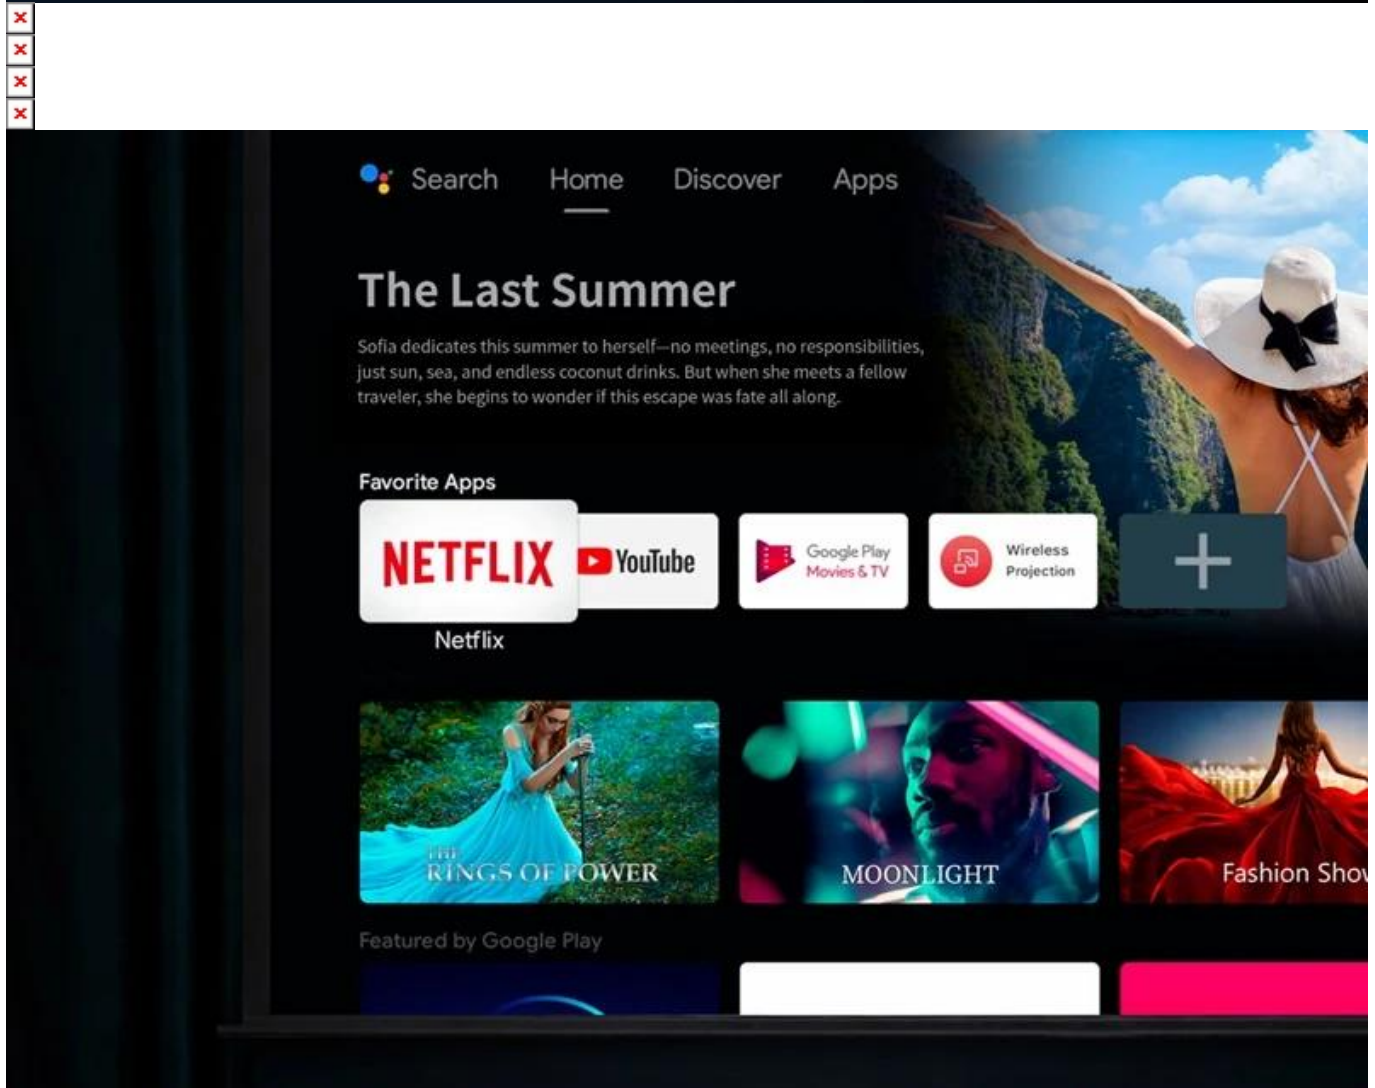

Projektor BenQ W4100i se nemusí stydět ani za audio zpracování. Nabízí integrované reproduktory, které produkují čistý a dynamický zvuk - přesně navržený pro filmy, sportovní přenosy nebo hry. Právě pro hráče je pak navržen **herní režim s latencí 17,9 ms při 4K 60 Hz a ALLM detekcí**.