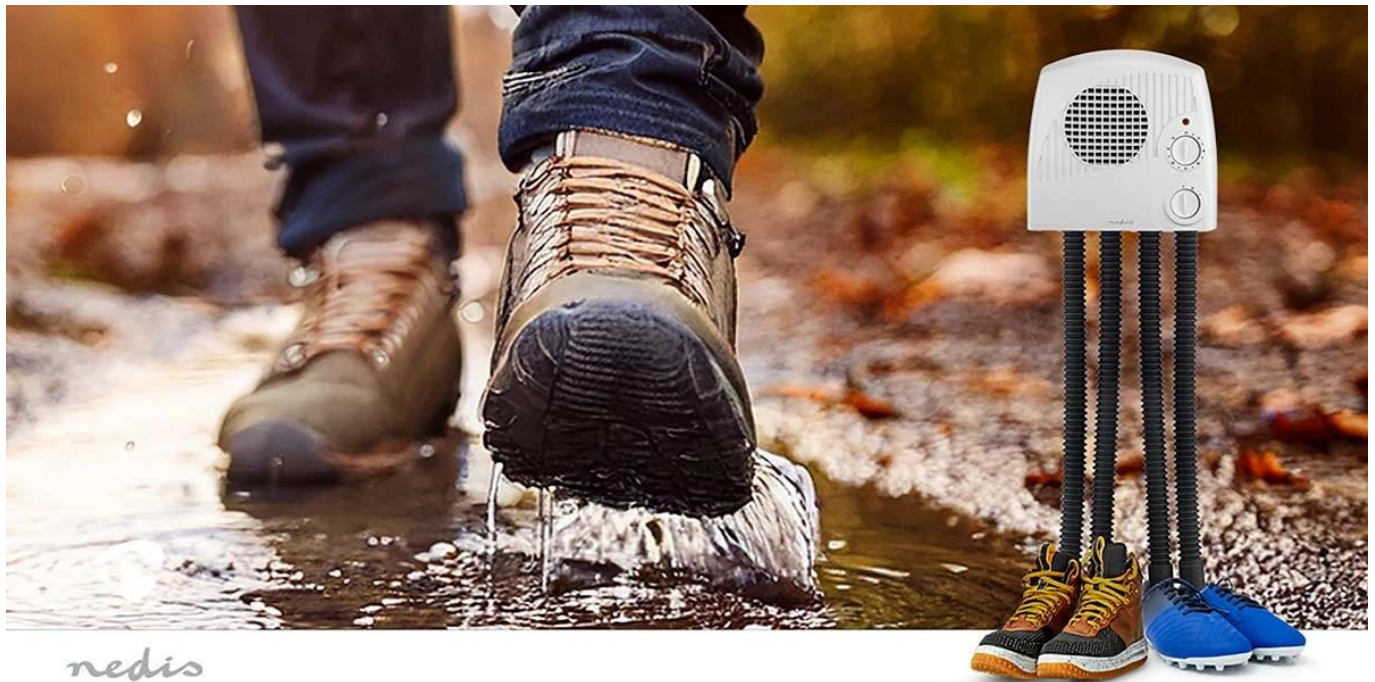

24 měs.

Stav:

Nové zboží

Popis**Nedis HTSH40WT - suchá obuv, lepší pocit**

Vysoušeč obuvi Nedis HTSH40WT, který se postará o dva páry najednou díky čtyřem trubicím teplého vzduchu. Praktická konstrukce umožňuje **instalaci na stěnu**, díky čemuž efektivně šetří prostor. Výsuvný design trubic umožňuje **nastavení délky v rozmezí 17 až 70 cm**, takže lze efektivně vysušit různé druhy obuvi - od dětských tenisek přes vysoké dámské kozačky až po holínky.

Pro extra jemné a citlivé materiály disponuje tento model **funkcí ventilátoru**, která odstraní vlhkost bez použití tepla. Samozřejmostí je zabudovaná ochrana proti přehřátí. **Nedis HTSH40WT** představuje praktický domácí spotřebič, který ocení sportovci, rodiny s dětmi nebo každý, kdo chce být připraven na nepřízeň počasí.