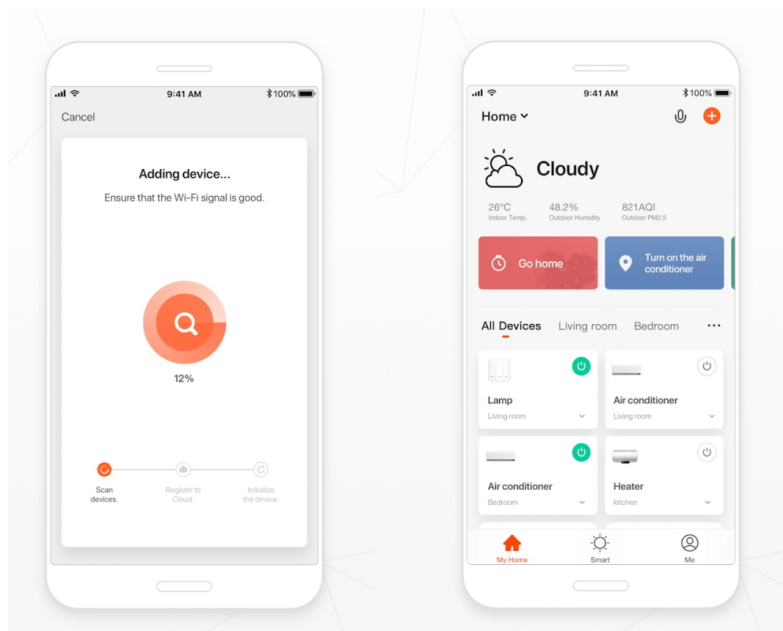

tuya

ZÁKLADNÍ SPECIFIKACE

Patice: E27

Příkon: 7,3 W

Svítivost: 900 lm

Barva světla: teplá-studená bílá

Barevná teplota: 2700K-6500K

Stmívání: ano

Životnost: 25 000 hodin

Vstupní napětí: 230 V AC

Úhel světelného paprsku: 300°

Materiál těla žárovky: kov, sklo

Rozměry: 105 × 60 mm

Energetická třída: E

TuyaSmart:

[Aplikace pro Android](#)

[Aplikace pro iOS](#)