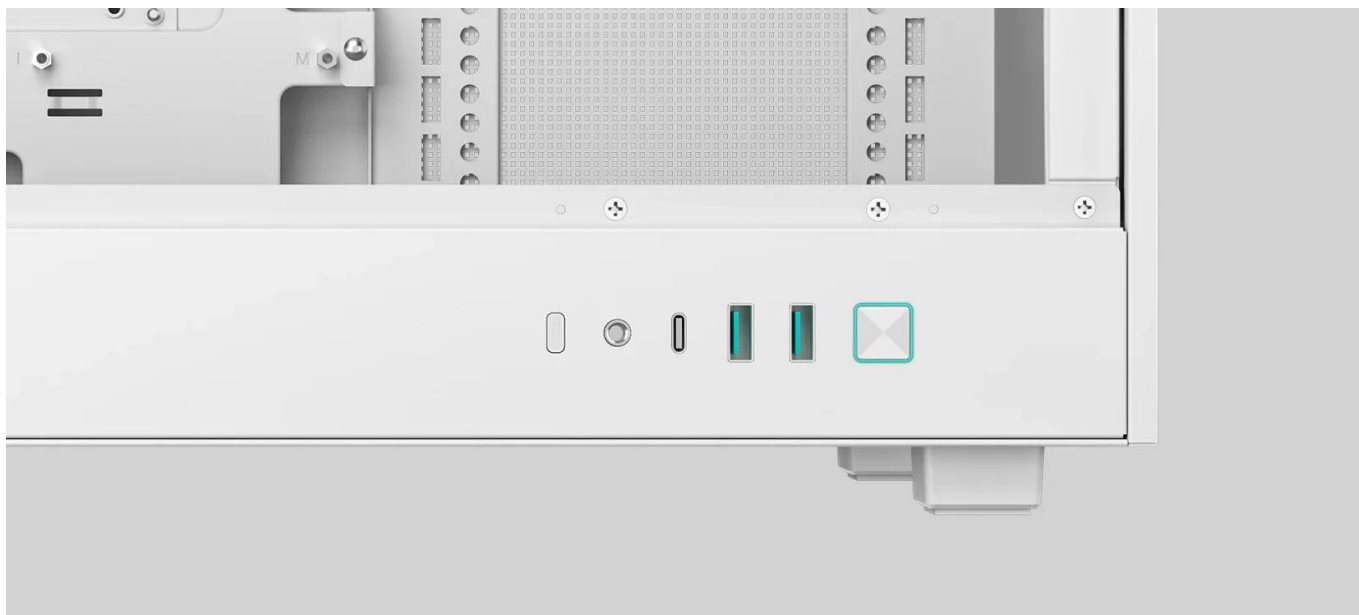

24 měs.

Stav:

Nové zboží

Popis

DEEPCOOL CH260 - malý design, velké možnosti konfigurace

Kompaktní PC skříň CH260 je PC skříň, která klame svými rozměry a pojme všechny komponenty potřebné pro stavbu moderního a výkonného počítačového systému. **Formát skříně Micro-ATX** je kompatibilní se základními deskami typu Micro ATX, Mini-ITX, podporuje umístění grafické karty, SSD a pevného disku nebo ventilátorů.

PC skříň **DEEPCOOL CH260** pojme **až 6 ventilátorů**, díky čemuž umožní efektivní chlazení. **Celoocelová síťová konstrukce** se postará o vysoký průtok vzduchu a podpoří stabilní chod i v dlouhotrvající zátěži. Na **předním panelu** najdete moderní konektory pro připojení nejdůležitějších periferií.

DEEPCOOL CH260

Skříň formátu Micro-ATX s průhlednou bočnicí nabízí **jednu 2,5" pozici pro SSD disk a jednu 3,5" pozici** pro pevný disk. Na bočním panelu se nachází **USB-C port, dva USB 3.0 porty a kombinovaný port sluchátek a mikrofonu**. Důmyslné řešení umožňuje pohodlné umístění až **360 mm** dlouhého výměníku vodního chlazení na horní straně. Skříň je možné osadit až **šesti** ventilátory. Ve skříni je dostatek prostoru pro chladič CPU do výšky až **174 mm** a grafickou kartu o délce **388 mm (413 mm bez použití předních ventilátorů)**. Skříň je dodávána bez zdroje. Součástí je sada prachových filtrů.

ZÁKLADNÍ SPECIFIKACE

Provedení skříně: Micro ATX

Interní pozice: 1 × 2,5", 1 × 3,5"

Kompatibilita základní desky: Micro ATX, Mini-ITX

Zdroj: bez zdroje

Konektory na bočním panelu: 2 × USB 3.0, 1 × USB-C, 1 × kombinovaný port sluchátek a mikrofonu