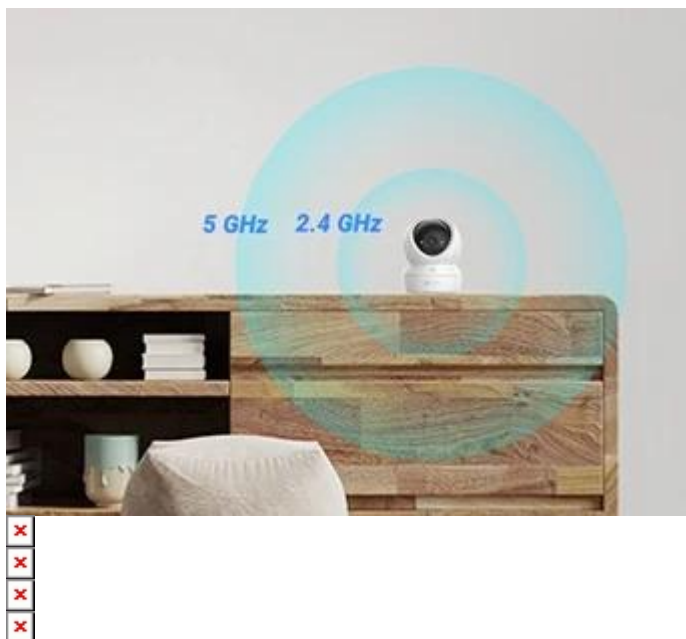

24 měs.

Stav:

Nové zboží

Popis**IP kamera EZVIZ H6c G1 4K - zabezpečení celé rodiny i mazlíčků s přehledem**

Vnitřní IP kamera EZVIZ H6c G1 4K kombinuje moderní technologie a **ultra čistý 4K obraz**, aby posunula domácí zabezpečení na novou úroveň. Pokročilé **chytré funkce** a bohaté možnosti otáčení zajistí, že interiér budete mít pod dohledem kdykoli a odkudkoli. **IP kamera EZVIZ H6c G1 4K** disponuje progresivním **1/3" CMOS snímačem** s rozlišením 4K. Díky tomu zachytí jasně a ostře každý detail obrazu - od obličejů až po drobné pohyby.

True 4K

3840 x 2160 Pixel

S **dosahem až 10 metrů a světelností F1.6** jsou záběry jasné a dobře viditelné i za tmy. **Chytrá detekce osob pomocí AI** umožňuje rozpoznání lidské postavy, automatické sledování a přiblížení v reálném čase. Díky tomu jsou případná upozornění přesnější a víte, co se doma děje. Zabudovaný **mikrofon a reproduktor** slouží k efektivní **obousměrné komunikaci**.

Můžete tak mluvit s rodinou, rodiči nebo kurýrem rychle a jednoduše přes mobilní aplikaci. Kamera je vybavena praktickou **krytkou objektivu**, díky čemuž máte své soukromá pod úplnou kontrolou. **Standard Wi-Fi 6** zajišťuje rychlou a stabilní bezdrátovou konektivitu.

EZVIZ H6c G1 4K

Inteligentní otočná Wi-Fi kamera s rozlišením 4K a pokročilými AI funkcemi pro kompletní zabezpečení interiéru.

Nová generace vnitřní bezpečnostní kamery **EZVIZ H6c G1** nabízí špičkové **rozlišení 4K (3840 × 2160 px)** s progresivním **1/3" CMOS snímačem** pro mimořádně ostrý a detailní obraz. Díky **natáčení o 350°** horizontálně a **náklonu 85°** vertikálně pokryje celou místnost od podlahy až ke stropu. Kamera využívá nejnovější standard **Wi-Fi 6 (802.11ax)** pro stabilní a rychlé připojení.