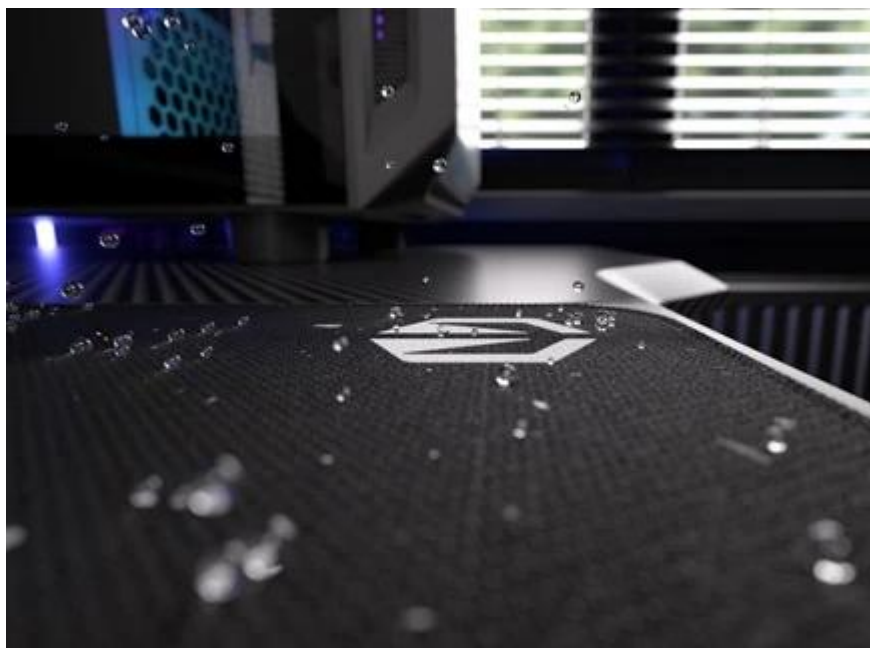

24 měs.

Stav:

Nové zboží

Popis

Endorfy Stoneflow Black L - stylová estetika i praktické ovládání myši

Elegantní podložka pod myš Endorfy Stoneflow Black L, která je navržena pro každý pracovní i herní stůl. Velikost L dosahuje **rozměrů 450 x 400 mm**, takže pokryje dostatek prostoru pro pohodlný a široký pohyb myši. **Protiskluzová spodní vrstva** zajistí, že podložka pevně drží na místě, ať už zuřivě bojujete s firemními tabulkami, nebo virtuálními bossy.

Vnější povrch je navržen s ohledem na **optické i laserové senzory myši** a podporuje přesný a plynulý pohyb kurzoru. Současně je tato **tkanina odolná proti vlhkosti** a podporuje dlouhou životnost i snadnou údržbu. **Podložka pod myš Endorfy Stoneflow Black L** má precizně prošité okraje, což **zabraňuje třepení** a dodává prémiový vzhled i po dlouhé době používání.

Endorfy Stoneflow Black L

Stylová podložka pod myš s minimalistickým kameninovým vzorem pro přesné a plynulé pohyby.

Podložka **Endorfy Stoneflow Black L** spojuje funkčnost s moderním designem inspirovaným kameninou. Povrch z **odolné tkaniny** zajišťuje perfektní spolupráci s **optickými i laserovými senzory** myší, zatímco minimalistický vzor dodává pracovnímu prostoru jedinečný styl. Velikost **450 × 400 mm** poskytuje dostatek prostoru i pro rozsáhlé pohyby, aniž by zabírala místo dalším periferiím.

Barevné obšití ladí s potlaštěným vzorem a zároveň prodlužuje životnost podložky – bez třepení nebo odlupování okrajů, což bývá častým problémem u podložek bez šitého lemování. **Protiskluzová gumová spodní vrstva** zajišťuje stabilitu na stole i během rychlých pohybů. Povrch je **odolný proti vlhkosti**, snadno se čistí a zvládne běžné nároky každodenního používání.