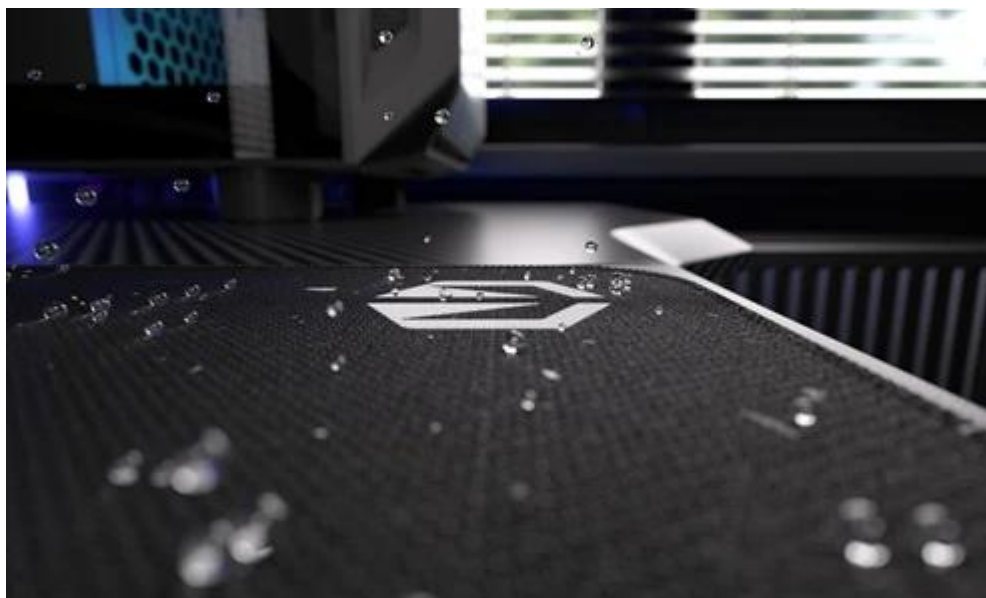

24 měs.

Stav:

Nové zboží

Popis**Endorfy Stoneflow Black XL - stylová estetika i praktické ovládání myši**

Elegantní podložka pod myš Endorfy Stoneflow Black XL, která je navržena pro každý pracovní i herní stůl. Velikost XL dosahuje **rozměrů 900 × 400 mm**, takže pokryje široký prostor pro pohodlný pohyb mši i umístění klávesnice. **Protiskluzová spodní vrstva** zajistí, že podložka pevně drží na místě, ať už zuřivě bojujete s firemními tabulkami, nebo virtuálními bossy.

Vnější povrch je navržen s ohledem na **optické i laserové senzory myši** a podporuje přesný a plynulý pohyb kurzoru. Současně je tato **tkanina odolná proti vlhkosti** a podporuje dlouhou životnost i snadnou údržbu. **Podložka pod myš Endorfy Stoneflow Black XL** má precizně prošité okraje, což **zabraňuje třepení** a dodává prémiový vzhled i po dlouhé době používání.