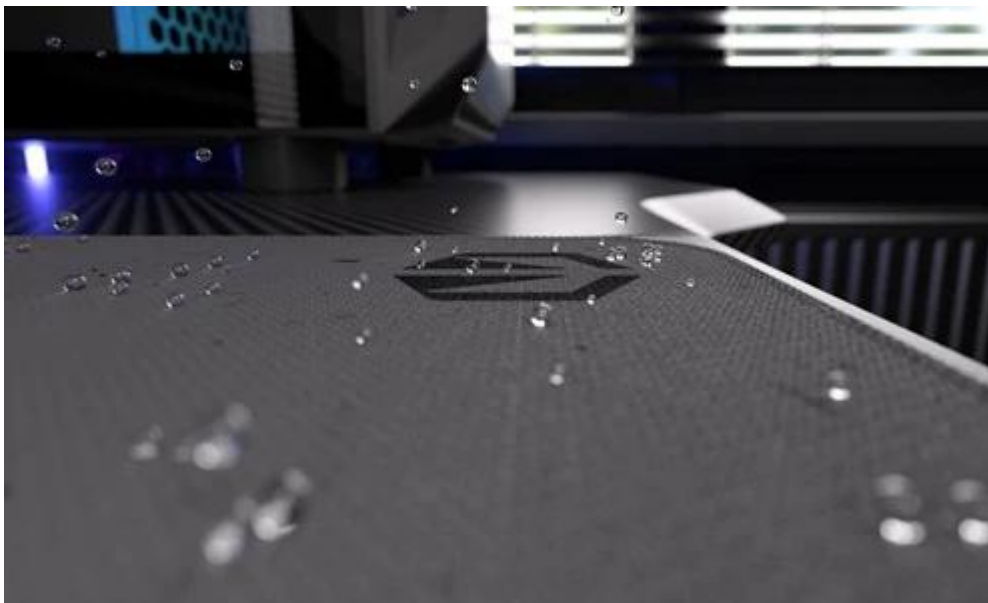

## Endorfy Stoneflow Grey L - stylová estetika i praktické ovládání myši

**Elegantní podložka pod myš Endorfy Stoneflow Grey L**, která je navržena pro každý pracovní i herní stůl. Velikost L dosahuje **rozměrů 450 x 400 mm**, takže pokryje dostatek prostoru pro pohodlný a široký pohyb myši. **Protiskluzová spodní vrstva** zajistí, že podložka pevně drží na místě, ať už zuřivě bojujete s firemními tabulkami, nebo virtuálními bossy.

Vnější povrch je navržen s ohledem na **optické i laserové senzory myši** a podporuje přesný a plynulý pohyb kurzoru. Současně je tato **tkanina odolná proti vlhkosti** a podporuje dlouhou životnost i snadnou údržbu. **Podložka pod myš Endorfy Stoneflow Grey L** má precizně prošité okraje, což **zabraňuje třepení** a dodává prémiový vzhled i po dlouhé době používání.