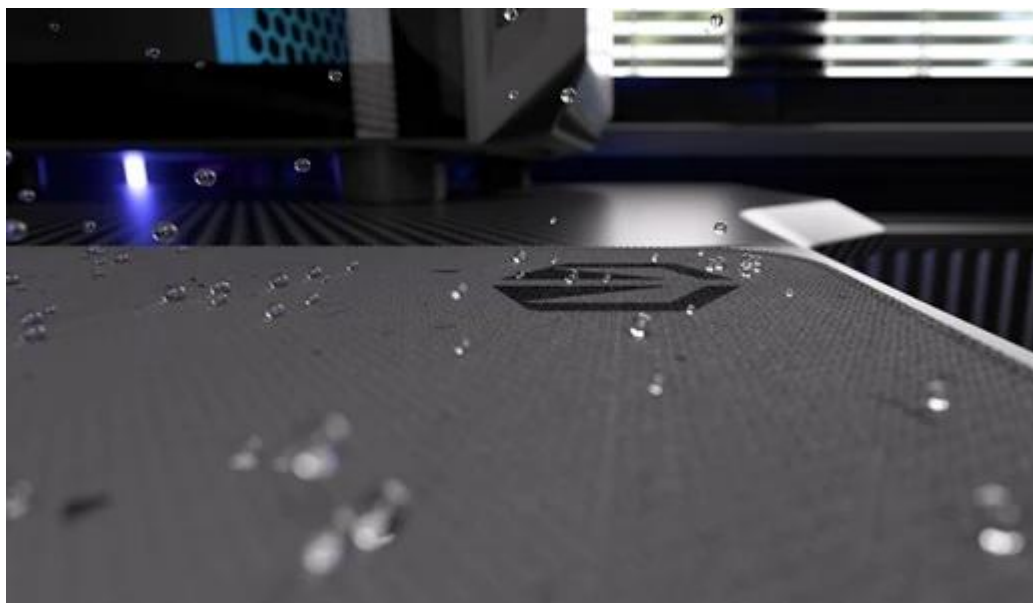

#### Endorfy Stoneflow Grey XL - stylová estetika i praktické ovládání myši

**Elegantní podložka pod myš Endorfy Stoneflow Grey XL**, která je navržena pro každý pracovní i herní stůl. Velikost XL dosahuje **rozměrů 900 x 400 mm**, takže pokryje široký prostor pro pohodlný pohyb myši i umístění klávesnice. **Protiskluzová spodní vrstva** zajistí, že podložka pevně drží na místě, ať už zuřivě bojujete s firemními tabulkami, nebo virtuálními bossy.

Vnější povrch je navržen s ohledem na **optické i laserové senzory myši** a podporuje přesný a plynulý pohyb kurzoru. Současně je tato **tkanina odolná proti vlhkosti** a podporuje dlouhou životnost i snadnou údržbu. **Podložka pod myš Endorfy Stoneflow Grey XL** má precizně prošité okraje, což **zabraňuje třepení** a dodává prémiový vzhled i po dlouhé době používání.

**Barevné obšití** ladí s potlaštěným vzorem a zároveň prodlužuje životnost podložky - bez třepení nebo odlupování okrajů, což bývá častým problémem u podložek bez šitého lemování. **Protiskluzová gumová spodní vrstva** zajišťuje stabilitu na stole i během rychlých pohybů. Povrch je **odolný proti vlhkosti**, snadno se čistí a zvládne běžné nároky každodenního používání.

- Velikost 900 x 400 x 3 mm poskytuje dostatek prostoru pro práci i hraní
- Tkanina odolná proti vlhkosti s minimalistickým terrazzo vzorem
- Barevné obšití okrajů chrání před třepením a odlupováním
- Protiskluzová gumová spodní vrstva zajišťuje stabilitu na stole
- Kompatibilní s optickými i laserovými senzory myši
- Snadná údržba díky povrchu odolnému vůči vlhkosti