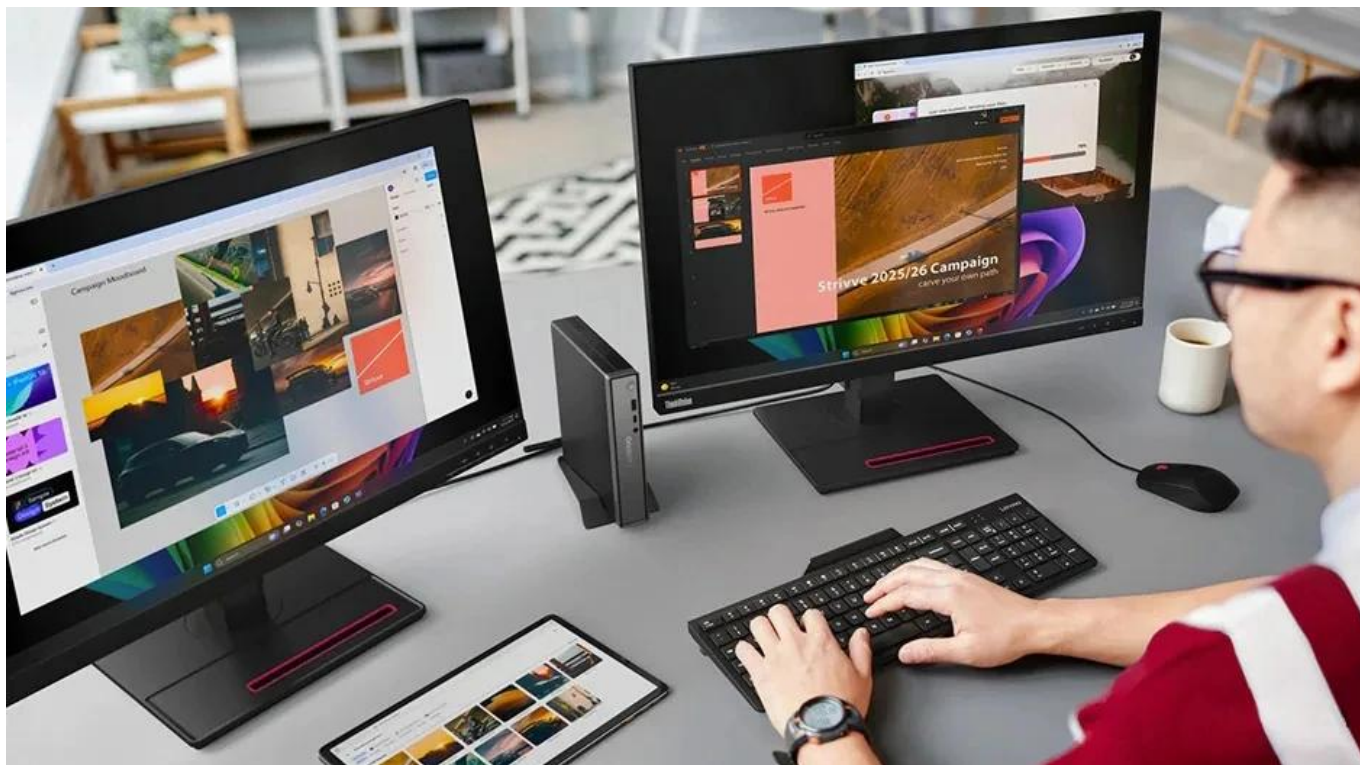

Konektivita a rozšiřitelnost

Počítač nabízí bohaté možnosti připojení: na přední straně najdete **USB-C (10 Gbps)** s nabíjením 5 V / 3 A, **USB (10 Gbps)** s funkcí Always On a nabíjením 5 V / 2,1 A a kombinovaný audio konektor 3,5 mm. Zadní panel pak disponuje jedním USB (10 Gbps), třemi USB 2.0, **HDMI 2.1 TMDS**, **DisplayPort 1.4a** a gigabitovým Ethernetem. Uvnitř jsou k dispozici tři sloty M.2 – jeden pro WLAN modul a dva pro SSD disky.