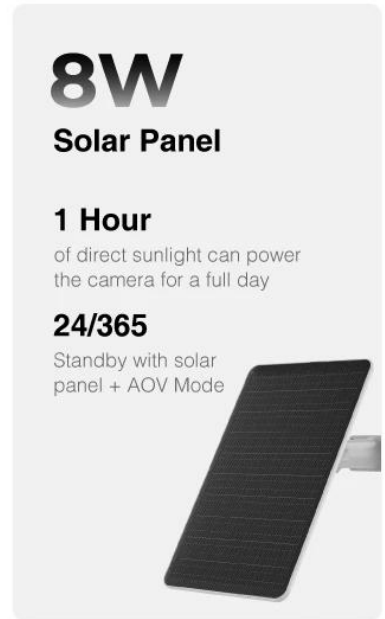

- AI detekce osob a vozidel s PIR senzorem pro dosah až **12 m**
- Smart Dual Light s IR osvětlením (15 m) a teplým světlem (20 m) pro barevné noční vidění
- Obousměrné audio s vestavěným mikrofonem a reproduktorem pro komunikaci
- Krytí **IP66** pro odolnost proti prachu a vodě, provoz -20 °C až +60 °C
- Podpora microSD karet až **512 GB** pro lokální ukládání záznamů
- Rychlé párování přes **Bluetooth** a ovládání aplikací DMSS (Android/iOS)

Provozní režimy a spotřeba energie

Kamera nabízí čtyři provozní režimy optimalizované pro různé scénáře použití: ultra úsporný režim (0,008 W), úsporný režim (0,008 W), AOV režim pro nepřetržité nahrávání (0,2 W) a výkonný režim (1,22 W). Solární panel zajišťuje dobíjení baterie během dne pro nepřetržitý provoz.

Pokročilé funkce zabezpečení

System disponuje zvukovou a světelnou signalizací pro okamžité odstrašení narušitelů. Detekce pohybu je konfigurovatelná až pro 4 oblasti. WDR (Wide Dynamic Range) zajišťuje kvalitní obraz i ve scénách s velkým kontrastem osvětlení. Všechna data jsou šifrována pro maximální bezpečnost.

Snadná instalace a ovládání

Díky bezdrátovému připojení není nutná profesionální instalace ani pokládka kabelů. Kamera se rychle spáruje přes Bluetooth a ovládá se intuitivní aplikací DMSS s možností vzdáleného přístupu, živého náhledu, přehrávání záznamů a sdílení přístupu s rodinou.

Obsah balení

Wi-Fi kamera, solární panel 8 W, napájecí kabel, 2x držák, 2x sada šroubů, 2x vrtací šablona

ZÁKLADNÍ SPECIFIKACE

Snímač: 1/3" CMOS

Rozlišení: 4 Mpx (2560 × 1440 px)

Objektiv: fixní 2,1 mm, F1.6

Zorný úhel: 122,5° (H), 66° (V), 144,5° (D)

Noční vidění: IR až 15 m, teplé světlo až 20 m

Komprese: H.265

Snímková frekvence: až 15 fps (2560 × 1440 px)

Wi-Fi: 2,4 GHz & 5 GHz (Wi-Fi 6)

Audio: obousměrné, G.711a/G.711Mu/PCM