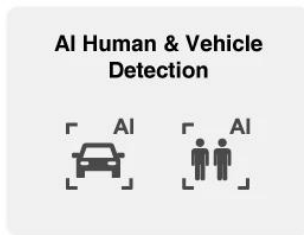

BF4C / BF4C-XL

Bullet Network Camera

4MP

Wire-free Power, Consistent Protection

- Long-lasting Power, Non-stop Protection
- AI Precise Detection with Instantaneous Switch
- AOV Mode (Always-on Video)
- Sound and Light Alarm
- IP66 Protection
- Wi-Fi 6

- AI detekce osob a vozidel s PIR senzorem pro dosah až **12 m**
- Smart Dual Light s IR osvětlením (15 m) a teplým světlem (20 m) pro barevné noční vidění
- Obousměrné audio s vestavěným mikrofonem a reproduktorem pro komunikaci
- Krytí **IP66** pro odolnost proti prachu a vodě, provoz -20 °C až +60 °C
- Podpora microSD karet až **512 GB** pro lokální ukládání záznamů
- Rychlé párování přes **Bluetooth** a ovládání aplikací DMSS (Android/iOS)