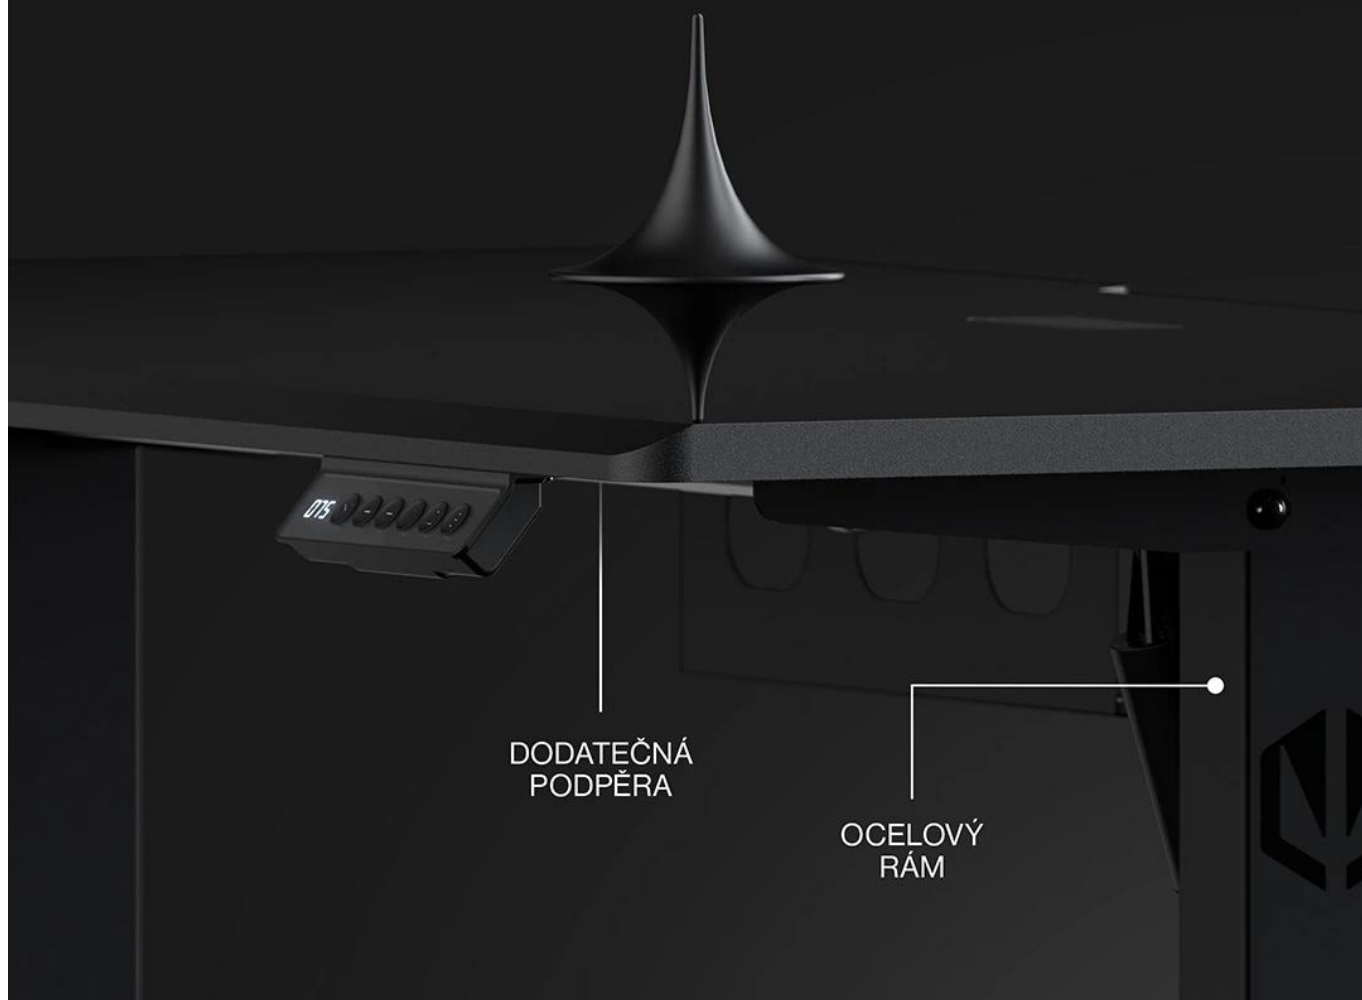

Záruka:

24 měs.

Stav:

Nové zboží

Popis

Endorfy Atlas S Electric černý

Herní stůl s elektrickým nastavením výšky navržený pro hráče a tvůrce obsahu.

Stůl Atlas S Electric kombinuje **ergonomické řešení** s moderním designem a umožňuje **plynulé nastavení výšky v rozmezí 72-118 cm**. Díky vestavěnému elektrickému pohonu můžete okamžitě přecházet ze sezení do stoje podle svých potřeb. Dotykový panel s pamětí si zapamatuje až **3 oblíbená nastavení**, takže stačí jedno kliknutí pro dosažení ideální výšky.

Přesné nastavení výšky

Max.
118 cm

Min.
72 cm

Ulož si až tři oblíbená nastavení

Pevný **ocelový rám s práškovým lakováním** zajišťuje maximální stabilitu i při plném zatížení, zatímco kvalitní **MDF deska s nosností 50 kg** poskytuje dostatek prostoru pro kompletní herní sestavu. **Integrovaný systém pro vedení kabelů** s pogumovanou průchodkou a diskrétní policí na napájecí lištu udržuje pracovní prostor čistý a uspořádaný.

Vysoká stabilita

Pevná pracovní deska

50 kg

- Elektrické nastavení výšky v rozmezí 72–118 cm s tichým a plynulým chodem.
- Dotykový panel s možností uložení tří oblíbených nastavení pro okamžité přepínání.
- Pevný rám z práškově lakované oceli s dodatečnou výztuhou po celé šířce desky.
- Odolná MDF deska s nosností až 50 kg a precizně tvarovanými hranami.
- Pogumovaná průchodka pro kabely integrovaná v rovině s deskou.
- Diskrétní police na napájecí lištu pod stolem pro elegantní vedení kabelů.
- Minimalistický černý design s rovnou přední hranou.
- Přesně vyfrézovaný výřez na zadní hraně pro uchycení držáku monitoru.

Uspořádané kabely, čistý pracovní prostor

PLOCHÁ
PRŮCHODKA

Diskrétní výřezy na příslušenství a kabely

POLICE NA
NAPÁJECÍ ZDROJ

Pokročilé řešení kabeláže

Stůl nabízí komplexní systém pro organizaci kabelů, včetně pogumované průchodky v rovině s deskou a diskrétní police na napájecí lištu. Výřez na zadní hraně umožňuje elegantní uchycení držáku monitoru bez poškození stěny.