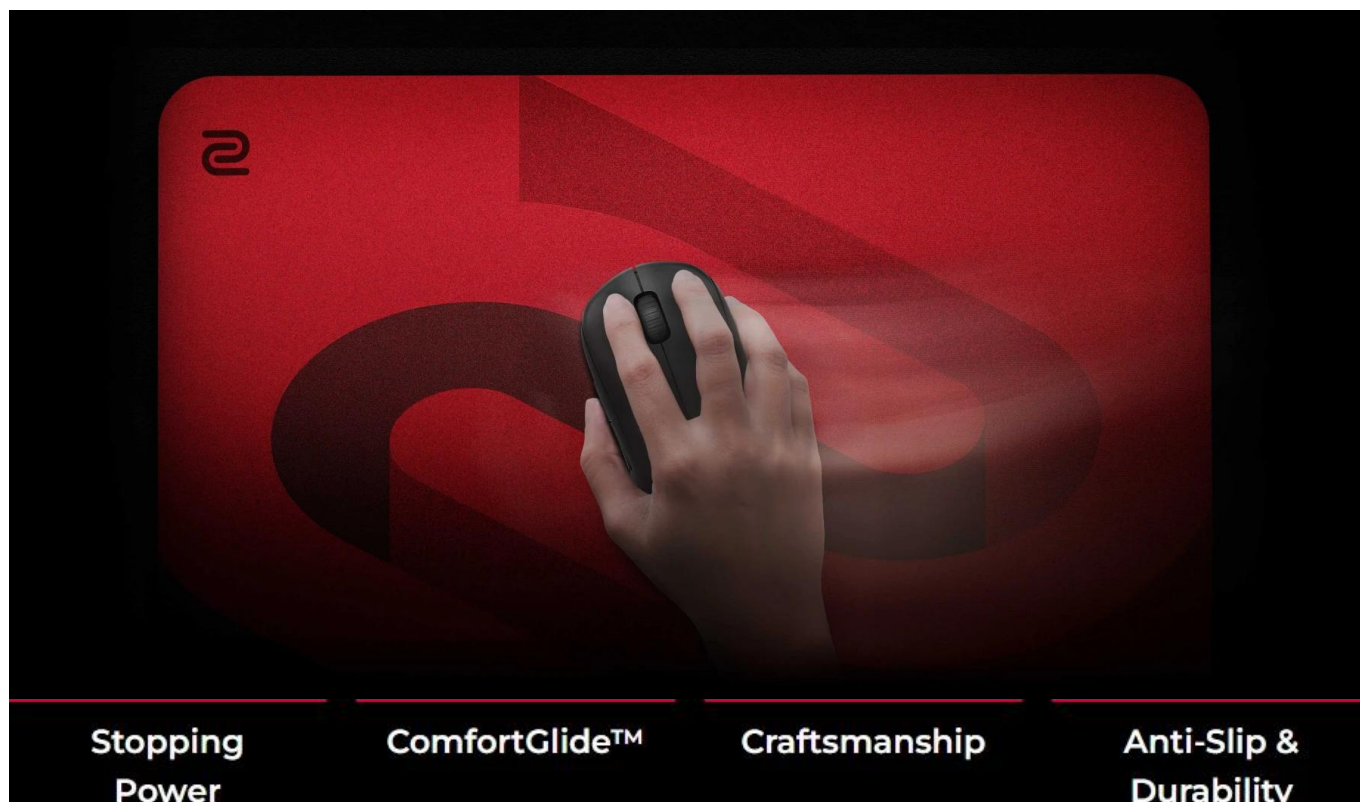

24 měs.

Stav:

Nové zboží

Popis**ZOWIE by BenQ G-SR-SE ROUGE II Large****Profesionální herní podložka pod myš s technologií ComfortGlide™ pro esportové hráče.**

Herní podložka **ZOWIE G-SR-SE ROUGE II** představuje vylepšenou verzi oblíbené série s důrazem na hladké plynulé pohyby při zachování přesné kontroly. Speciální technologie **ComfortGlide™** snižuje tření při pohybu myši, což umožňuje rychlejší reakce a pohodlnější ovládání při dlouhých herních sezeních.

Podložka disponuje **vylepšenou odolností proti vlhkosti**, díky které povrch zůstává suchý a nepřilnavý i při intenzivním používání. Tužší tkaní povrchu s barevným potiskem zajišťuje dlouhodobou odolnost a konzistentní vlastnosti klouzání i po častém používání. Uniformní gumová základna se střední měkkostí a **novou protiskluzovou úpravou** zaručuje stabilitu i při náročných herních manévrech.

- Technologie ComfortGlide™ pro hladké plynulé pohyby s minimálním třením při zachování stabilní kontroly
- Vylepšená odolnost proti vlhkosti zabraňuje přilnavému pocitu při používání

- Tužší tkáň povrchu s barevným potiskem pro dlouhodobou konzistenci
- Vysoce hustá základna z gumy se střední měkkostí pro stabilní podklad
- Nová protiskluzová základna minimalizuje pohyb podložky při manipulaci
- Nešité okraje pro pohodlné opření zápěstí a delší životnost