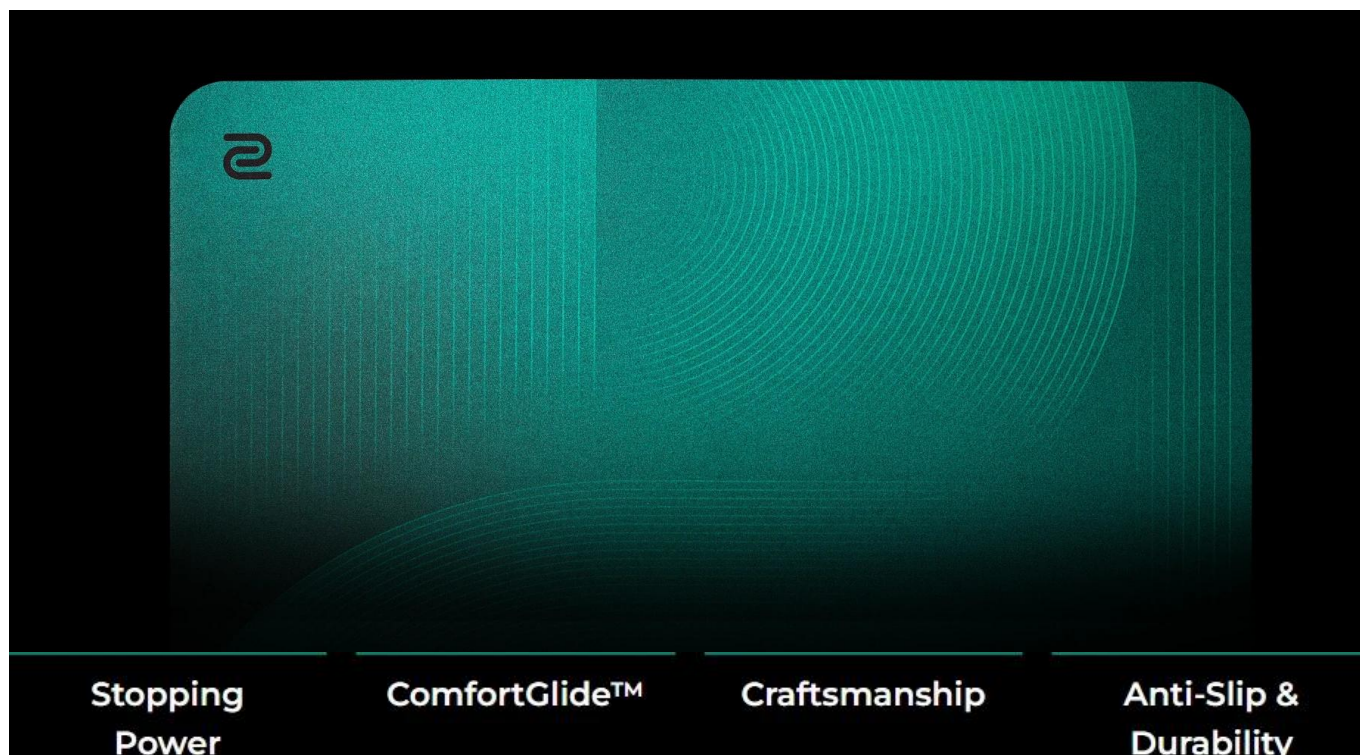

Podložka disponuje **vylepšenou odolností proti vlhkosti**, díky které povrch zůstává suchý a nepřilnavý i při intenzivním používání. Tužší tkaní povrchu s barevným potiskem zajišťuje dlouhodobou odolnost a konzistentní vlastnosti klouzání i po častém používání. Uniformní gumová základna se střední měkkostí a **novou protiskluzovou úpravou** zaručuje stabilitu i při náročných herních manévrech.