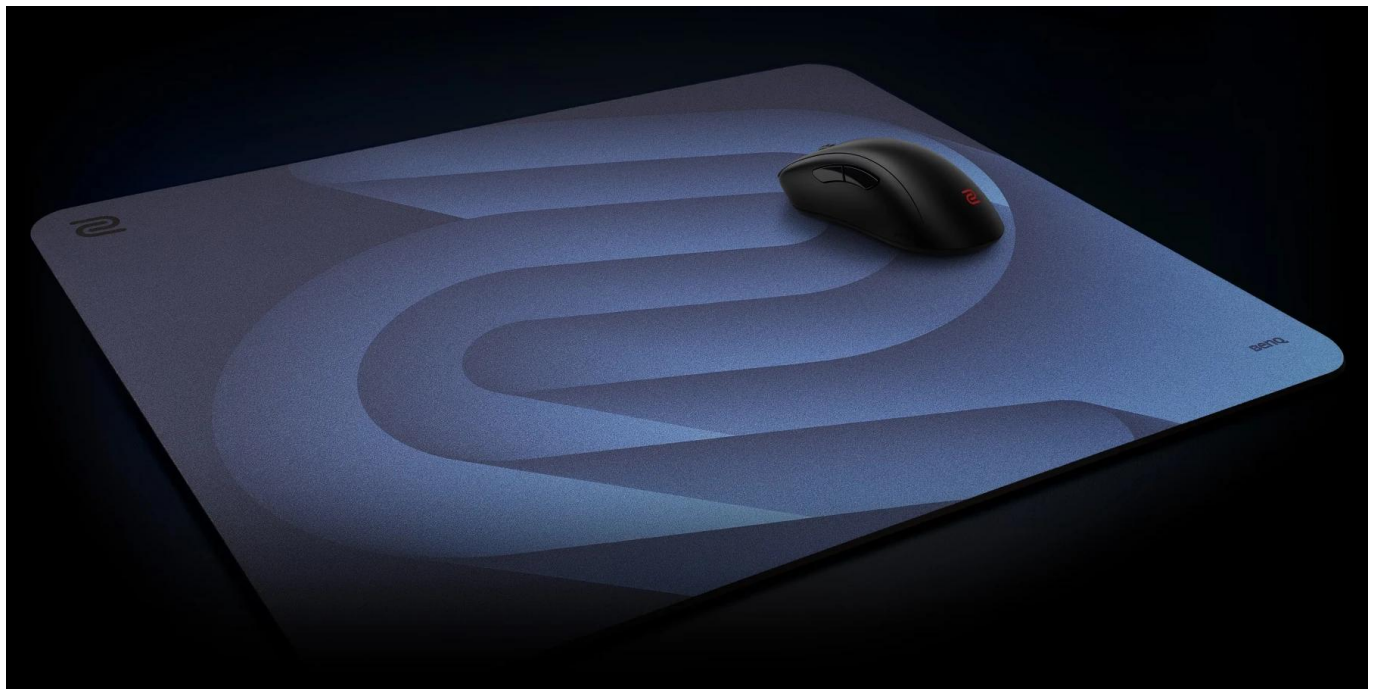

ZOWIE BY BENQ G-SR-SE BLUE II LARGE

Cena celkem:

1 117 Kč
(bez DPH: 923 Kč)

Kód zboží:

MOUZOW1032

Part No.:

9H.N58FQ.A61

Záruka:

24 měs.

Stav:

Nové zboží

Popis

ZOWIE by BenQ G-SR-SE BLUE II Large

Profesionální herní podložka pod myš s technologií ComfortGlide™ pro esportové hráče.

Herní podložka **ZOWIE G-SR-SE BLUE II** představuje vylepšenou verzi oblíbené série s důrazem na hladké plynulé pohyby při zachování přesné kontroly. Speciální technologie **ComfortGlide™** snižuje tření při pohybu myši, což umožňuje rychlejší reakce a pohodlnější ovládání při dlouhých herních sezeních.

Podložka disponuje **vylepšenou odolností proti vlhkosti**, díky které povrch zůstává suchý a nepřilnavý i při intenzivním používání. Tužší tkaní povrchu s barevným potiskem zajišťuje dlouhodobou odolnost a konzistentní vlastnosti klouzání i po častém používání. Uniformní gumová základna se střední měkkostí a **novou protiskluzovou úpravou** zaručuje stabilitu i při náročných herních manévrech.

**Stopping
Power**

ComfortGlide™

Craftsmanship

**Anti-Slip &
Durability**

- Technologie ComfortGlide™ pro hladké plynulé pohyby s minimálním třením při zachování stabilní kontroly
- Vylepšená odolnost proti vlhkosti zabraňuje přilnavému pocitu při používání