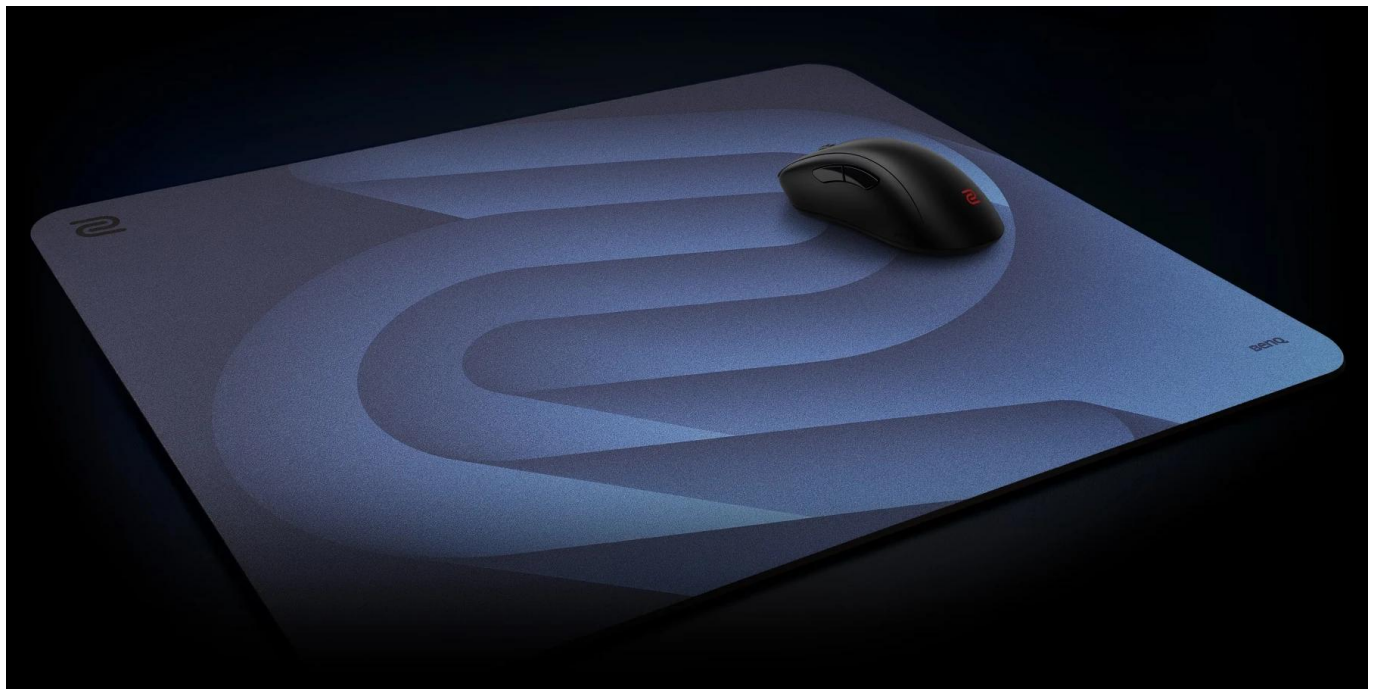

ZOWIE BY BENQ H-SR-SE BLUE II EXTRA LARGE

Cena celkem:

1 679 Kč
(bez DPH: 1 388 Kč)

Kód zboží:

MOUZOW1033

Part No.:

9H.N59FQ.A61

Záruka:

24 měs.

Stav:

Nové zboží

Popis

ZOWIE by BenQ H-SR-SE BLUE II Extra Large

Profesionální herní podložka pod myš s technologií ComfortGlide™ pro esportové hráče.

Herní podložka **ZOWIE H-SR-SE BLUE II** představuje vylepšenou verzi oblíbené série s důrazem na hladké plynulé pohyby při zachování přesné kontroly. Speciální technologie **ComfortGlide™** snižuje tření při pohybu myši, což umožňuje rychlejší reakce a pohodlnější ovládání při dlouhých herních sezeních.

Podložka disponuje **vylepšenou odolností proti vlhkosti**, díky které povrch zůstává suchý a nepřilnavý i při intenzivním používání. Tužší tkaní povrchu s barevným potiskem zajišťuje dlouhodobou odolnost a konzistentní vlastnosti klouzání i po častém používání. Uniformní gumová základna se střední měkkostí a **novou protiskluzovou úpravou** zaručuje stabilitu i při náročných herních manévrech.

**Stopping
Power**

ComfortGlide™

Craftsmanship

**Anti-Slip &
Durability**

- Technologie ComfortGlide™ pro hladké plynulé pohyby s minimálním třením při zachování stabilní kontroly
- Vylepšená odolnost proti vlhkosti zabraňuje přilnavému pocitu při používání