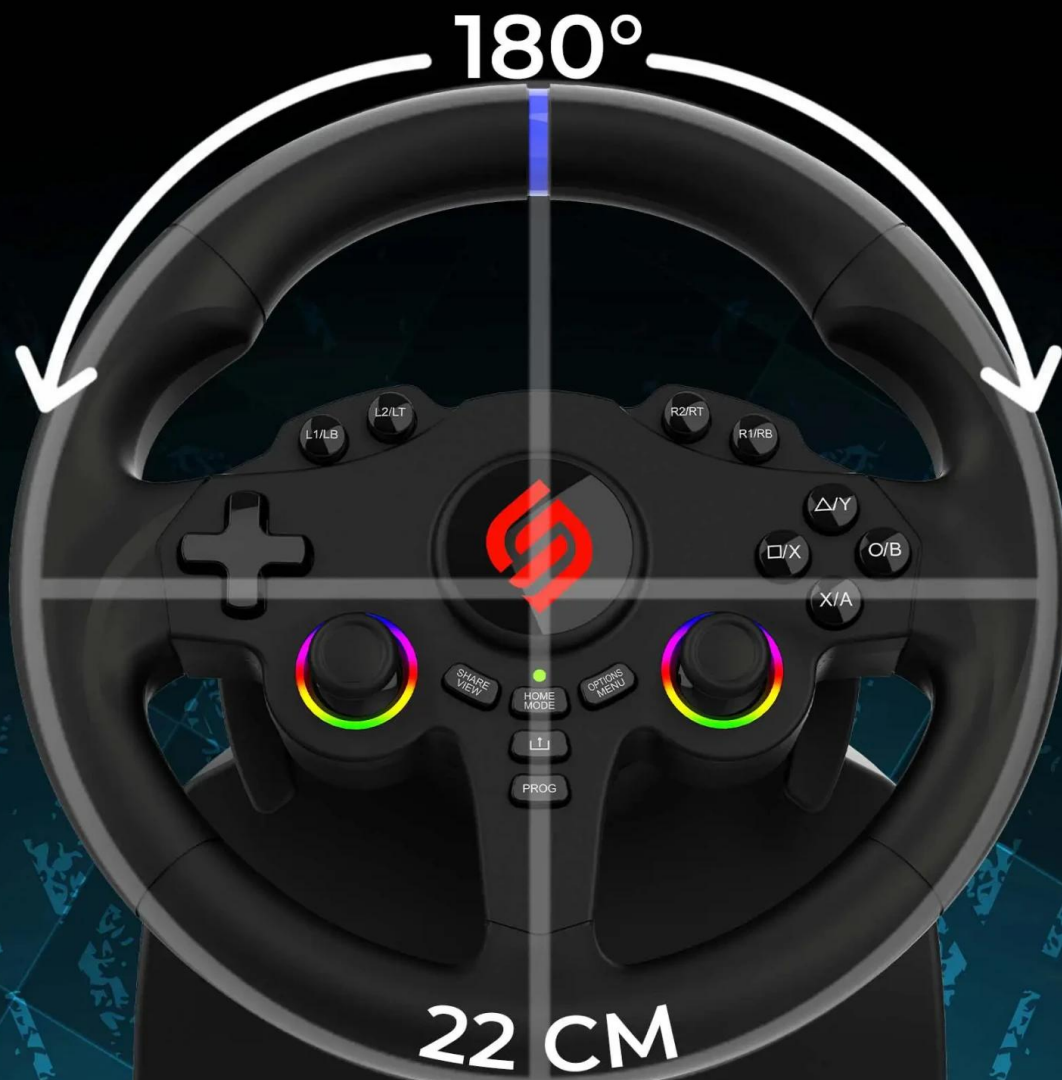

## SUPERDRIVE 220 RS-5

**Herní závodní volant s pedály navržený pro maximální ponoření do závodního simulátoru na konzoli PS5 a PC.**

Model **220 RS-5** nabízí přesné ovládání díky **180° rotaci** volantu o průměru **22 cm**, která zajišťuje realistickou odezvu při řízení. Duální vibrační motory reprodukuje pocity z jízdy po trati nebo silnici a zprostředkovávají zpětnou vazbu o stavu vozidla. **Programovatelné RGB LED osvětlení** kolem joysticků vytváří dynamický vizuální efekt, který umocňuje intenzitu závodů.

Volant je vybaven **řadicími pádly** pro okamžitou změnu rychlostního stupně a sadou **dvou analogových pedálů** (plyn a brzda), které poskytují přesnou kontrolu nad akcelerací a brzděním. **Duální joysticky** rozšiřují možnosti ovládání a umožňují přizpůsobení různým herním stylům, včetně simulačních her jako Farming Simulator nebo GTA. Odnímatelné přísavky zajišťují stabilní uchycení na stole, pracovní desce nebo v kokpitu.

# DUAL JOYSTICKS & PROGRAMMABLE LEDS

**FIX COLORS**

**FIX RAINBOW**

**BREATHING COLORS**

**COLOR  
ADJUSTMENT**

# ***REALISTIC DRIVING EXPERIENCE***